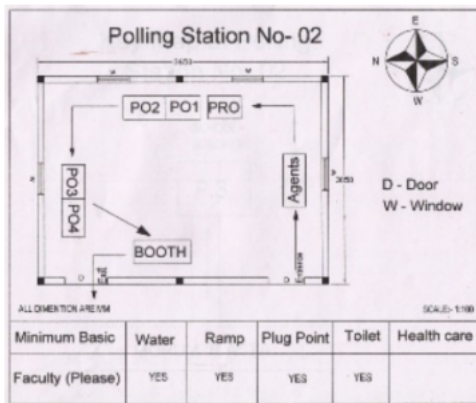

নির্বাচক নিবন্ধন আধিকারিকের স্বাক্ষর

Nazri Naksha

Google Map View

Polling Station Building Front View

Polling Station Front View

Cad View

Key MAP View

বিধানসভা নির্বাচনক্ষেত্রের নং, নাম : 292-হাঁসন
ভাগ নং, নাম : 1-গ্রাম-শুকরাবাদ উত্তর (অংশ)