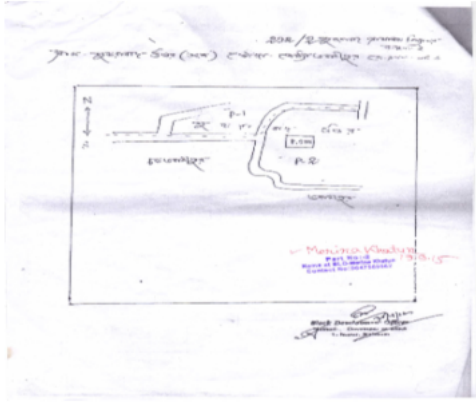

নির্বাচক নিবন্ধন আধিকারিকের স্বাক্ষর

Nazri Naksha

Google Map View

Polling Station Building Front View

Polling Station Front View

Cad View

Key MAP View

বিধানসভা নির্বাচনক্ষেত্রের নং, নাম : 292-হাঁসন
ভাগ নং, নাম : 1-গ্রাম-শুকরাবাদ উত্তর (অংশ)