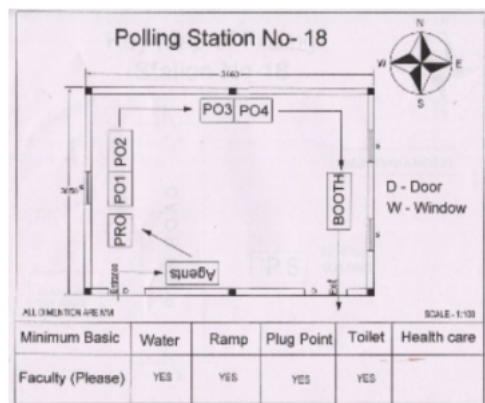

নির্বাচক নিবন্ধন আধিকারিকের স্বাক্ষর

Nazri Naksha

Google Map View

Polling Station Building Front View

Polling Station Front View

Cad View

Key MAP View

1 নাম : মাসকুরা খাতুন পিতার নাম: আবুল কালাম বাড়ির নং : n0071 বয়স : 29 লিঙ্গ : মহিলা	AAF1860063 ফটো উপলব্ধ	2 নাম : সখিনা বিবি স্বামীর নাম: কলিমদ্দিন সেখ বাড়ির নং : n0170 বয়স : 42 লিঙ্গ : মহিলা	AAF1232388 ফটো উপলব্ধ	3 নাম : গোলচেহেরা বিবি স্বামীর নাম: আব্দুল আজিজ মন্ডল বাড়ির নং : n0022 বয়স : 30 লিঙ্গ : মহিলা	AAF1669050 ফটো উপলব্ধ
4 নাম : আব্দুল মজিদ পিতার নাম: আব্দুল ওহাব বাড়ির নং : n0022 বয়স : 30 লিঙ্গ : পুরুষ	AAF1668904 ফটো উপলব্ধ	5 নাম : আব্দুল আজিজ মন্ডল পিতার নাম: আব্দুল ওহাব মন্ডল বাড়ির নং : n0022 বয়স : 32 লিঙ্গ : পুরুষ	AAF1363787 ফটো উপলব্ধ	6 নাম : সমিরন বিবি স্বামীর নাম: আবদুল ওহাব মন্ডল বাড়ির নং : n0022 বয়স : 55 লিঙ্গ : মহিলা	AAF2228138 ফটো উপলব্ধ
7 নাম : ফারহিন সুলতানা পিতার নাম: আহম্মদ মন্ডল বাড়ির নং : n0073 বয়স : 29 লিঙ্গ : মহিলা	AAF1783091 ফটো উপলব্ধ	8 নাম : রবিউল আলম পিতার নাম: আবুল বাসার বাড়ির নং : n0073 বয়স : 34 লিঙ্গ : পুরুষ	AAF1669068 ফটো উপলব্ধ	9 নাম : রুহুল আমিন মায়ের নাম: খাদিজা বিবি বাড়ির নং : n0073 বয়স : 34 লিঙ্গ : পুরুষ	AAF1232461 ফটো উপলব্ধ
10 নাম : নুজফুল হক পিতার নাম: আবুবাকার মন্ডল বাড়ির নং : n0050 বয়স : 31 লিঙ্গ : পুরুষ	AAF1558642 ফটো উপলব্ধ	11 নাম : সাইফুল সেখ পিতার নাম: আবুবাকার মন্ডল বাড়ির নং : n0050 বয়স : 35 লিঙ্গ : পুরুষ	AAF1232131 ফটো উপলব্ধ	12 নাম : সাবিনা ইয়াসমিন স্বামীর নাম: আশরাফুল হক বাড়ির নং : n0050 বয়স : 38 লিঙ্গ : মহিলা	AAF1454032 ফটো উপলব্ধ
13 নাম : মালেকা বিবি স্বামীর নাম: আবু বাক্কার মন্ডল বাড়ির নং : n0050 বয়স : 80 লিঙ্গ : মহিলা	WB/42/293/360219 ফটো উপলব্ধ	14 নাম : শামসুন খাতুন (বিবি) স্বামীর নাম: মানজারুল হক বাড়ির নং : n0050 বয়স : 37 লিঙ্গ : মহিলা	AAF1031400 ফটো উপলব্ধ	15 নাম : মানজারুল হক পিতার নাম: আবুবাকার মন্ডল বাড়ির নং : n0050 বয়স : 38 লিঙ্গ : পুরুষ	AAF0067835 ফটো উপলব্ধ
16 নাম : আসরাফুল হক পিতার নাম: আবুবাকার মন্ডল বাড়ির নং : n0050 বয়স : 47 লিঙ্গ : পুরুষ	JDW1397017 ফটো উপলব্ধ	17 নাম : গোলনেহার বিবি স্বামীর নাম: সাহাজামাল সেখ বাড়ির নং : n0043 বয়স : 62 লিঙ্গ : মহিলা	WB/42/293/360140 ফটো উপলব্ধ	18 নাম : মেরিনা বিবি স্বামীর নাম: নূর মহম্মদ বাড়ির নং : n0015 বয়স : 42 লিঙ্গ : মহিলা	AAF0067918 ফটো উপলব্ধ
19 নাম : হাসনেহেনা বিবি স্বামীর নাম: লাল মহম্মদ সেখ বাড়ির নং : n0015 বয়স : 47 লিঙ্গ : মহিলা	AAF1232149 ফটো উপলব্ধ	20 নাম : লাল মহম্মদ সেখ পিতার নাম: আমিরুল ইসলাম বাড়ির নং : n0015 বয়স : 49 লিঙ্গ : পুরুষ	AAF2227429 ফটো উপলব্ধ	21 নাম : গুল মহম্মদ পিতার নাম: আমিরুল ইসলাম বাড়ির নং : n0015 বয়স : 42 লিঙ্গ : পুরুষ	AAF0067900 ফটো উপলব্ধ
22 নাম : আলতাফুর মন্ডল মন্ডল মায়ের নাম: আজিম মন্ডল বিবি বাড়ির নং : n0076 বয়স : 35 লিঙ্গ : পুরুষ	AAF1363720 ফটো উপলব্ধ	23 নাম : সরিফ হোসেন পিতার নাম: লাল মহম্মদ সেখ বাড়ির নং : এন0015 বয়স : 26 লিঙ্গ : পুরুষ	AAF2127884 ফটো উপলব্ধ	24 নাম : জিয়াউর রহমান পিতার নাম: আবদুল ওহাব মন্ডল বাড়ির নং : না বয়স : 25 লিঙ্গ : পুরুষ	AAF2127900 ফটো উপলব্ধ
25 নাম : আমির হামজা পিতার নাম: আবুল কালাম বাড়ির নং : এন0071 বয়স : 26 লিঙ্গ : পুরুষ	AAF2128049 ফটো উপলব্ধ	26 নাম : রহিমা খাতুন স্বামীর নাম: আব্দুল মজিদ বাড়ির নং : না বয়স : 24 লিঙ্গ : মহিলা	AAF2590420 ফটো উপলব্ধ	27 নাম : হাফিজা খাতুন পিতার নাম: তোরাবদ্দিন সেখ বাড়ির নং : N0034 বয়স : 24 লিঙ্গ : মহিলা	AAF2591303 ফটো উপলব্ধ
28 নাম : মাইনুল ইসলাম পিতার নাম: মহঃ দিয়ানোতুল্লাহ বাড়ির নং : এন0071 বয়স : 43 লিঙ্গ : পুরুষ	JDW1397025 ফটো উপলব্ধ	29 নাম : মুরসেলা বিবি স্বামীর নাম: আজিম মন্ডল বাড়ির নং : n0076 বয়স : 31 লিঙ্গ : মহিলা	AAF2228815 ফটো উপলব্ধ	30 নাম : নসরোতুল্লাহ দিওর পিতার নাম: আব্দুল রাসিদ বাড়ির নং : n0071 বয়স : 84 লিঙ্গ : পুরুষ	AAF2228633 ফটো উপলব্ধ