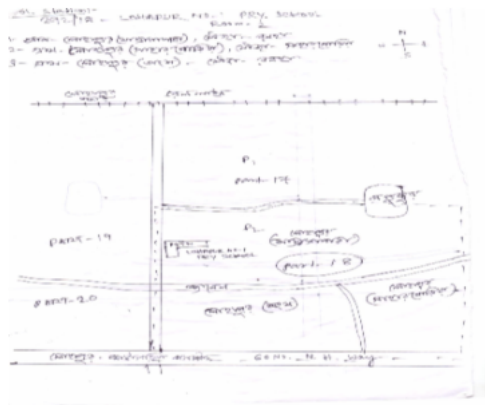

Nazri Naksha