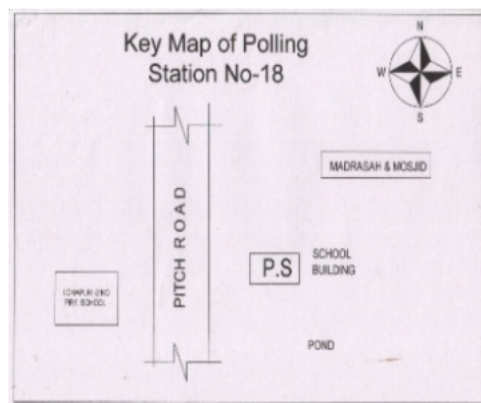

Key MAP View