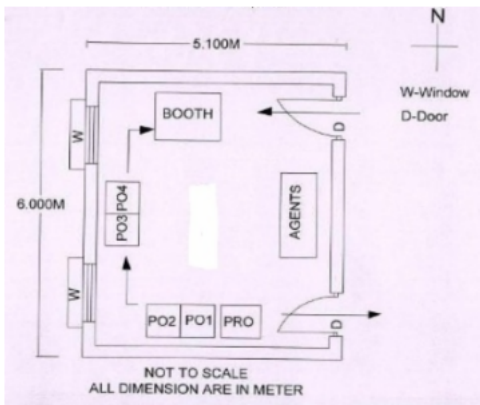

নির্বাচক নিবন্ধন আধিকারিকের স্বাক্ষর

Nazri Naksha

Google Map View

Polling Station Building Front View

Polling Station Front View

Cad View

Key MAP View

বিধানসভা নির্বাচনক্ষেত্রের নং, নাম : 292-হাঁসন
ভাগ নং, নাম : 1-গ্রাম-নতুনগ্রাম,