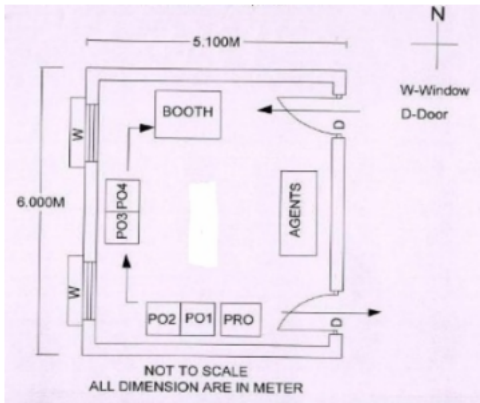

নির্বাচক নিবন্ধন আধিকারিকের স্বাক্ষর

Nazri Naksha

Google Map View

Polling Station Building Front View

Polling Station Front View

Cad View

Key MAP View

বিধানসভা নির্বাচনক্ষেত্রের নং, নাম : 292-হাঁসন  
ভাগ নং, নাম : 1-গ্রাম-পূর্ব বসোয়া,