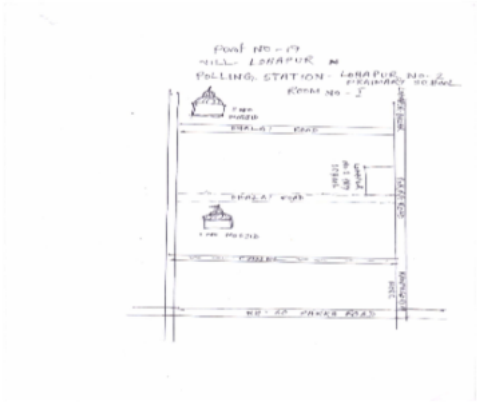

নির্বাচক নিবন্ধন আধিকারিকের স্বাক্ষর

Nazri Naksha

Google Map View

Polling Station Building Front View

Polling Station Front View

Cad View

Key MAP View

1 নাম : কারিমা বিবি স্বামীর নাম: মহঃ জিয়াউর রহমান বাড়ির নং : n0022 বয়স : 35 লিঙ্গ : মহিলা	AAF1454594 ফটো উপলব্ধ	2 নাম : নূরজাহান বিবি স্বামীর নাম: আকতারুল আলম বাড়ির নং : n0037 বয়স : 41 লিঙ্গ : মহিলা	AAF1669761 ফটো উপলব্ধ	3 নাম : আনারুল হক পিতার নাম: মহঃ আব্দুল করিম বাড়ির নং : n0037 বয়স : 41 লিঙ্গ : পুরুষ	AAF0071266 ফটো উপলব্ধ
4 নাম : খুসিদা বিবি স্বামীর নাম: আবু হোসেন বাড়ির নং : n0037 বয়স : 45 লিঙ্গ : মহিলা	JDW2617900 ফটো উপলব্ধ	5 নাম : আবু হোসেন পিতার নাম: আব্দুল করিম বাড়ির নং : n0037 বয়স : 54 লিঙ্গ : পুরুষ	AAF2178796 ফটো উপলব্ধ	6 নাম : আকতারুল আলম পিতার নাম: আব্দুল করিম বাড়ির নং : n0037 বয়স : 55 লিঙ্গ : পুরুষ	JDW1411255 ফটো উপলব্ধ
7 নাম : মোমেনা বিবি স্বামীর নাম: আব্দুল করিম বাড়ির নং : n0037 বয়স : 74 লিঙ্গ : মহিলা	AAF2178572 ফটো উপলব্ধ	8 নাম : আবু সুফিয়ান পিতার নাম: আবদুর রহিম বাড়ির নং : বয়স : 39 লিঙ্গ : পুরুষ	JDW2329498 ফটো উপলব্ধ	9 নাম : আল্লারাখা বেগম পিতার নাম: রবিকুল সেখ বাড়ির নং : n0032 বয়স : 31 লিঙ্গ : পুরুষ	AAF1783331 ফটো উপলব্ধ
10 নাম : হুমায়ুন কবির পিতার নাম: সুরফুল সেখ বাড়ির নং : n0032 বয়স : 35 লিঙ্গ : পুরুষ	AAF1233642 ফটো উপলব্ধ	11 নাম : নাজেমা বিবি স্বামীর নাম: রবিকুল সেখ বাড়ির নং : n0032 বয়স : 57 লিঙ্গ : মহিলা	AAF2176873 ফটো উপলব্ধ	12 নাম : রুবভান বিবি স্বামীর নাম: সুরফুল সেখ বাড়ির নং : n0032 বয়স : 63 লিঙ্গ : মহিলা	AAF2177814 ফটো উপলব্ধ
13 নাম : রাশিদা বিবি স্বামীর নাম: মনিবুর রহমান বাড়ির নং : n0022 বয়স : 38 লিঙ্গ : মহিলা	AAF1233246 ফটো উপলব্ধ	14 নাম : আনারুল রহমান পিতার নাম: মহঃ জাৱাহিম সেখ বাড়ির নং : n0022 বয়স : 39 লিঙ্গ : পুরুষ	AAF1364652 ফটো উপলব্ধ	15 নাম : মহজিয়াউর রহমান পিতার নাম: মোঃ অবজার রহমান বাড়ির নং : n0022 বয়স : 41 লিঙ্গ : পুরুষ	AAF0074252 ফটো উপলব্ধ
16 নাম : মনোয়ারা বিবি স্বামীর নাম: মহঃ আবিবুর রহমান বাড়ির নং : n0022 বয়স : 38 লিঙ্গ : মহিলা	AAF0074260 ফটো উপলব্ধ	17 নাম : হুমাইরা বিবি স্বামীর নাম: মোজিবুর বাড়ির নং : n0022 বয়স : 56 লিঙ্গ : মহিলা	AAF2178473 ফটো উপলব্ধ	18 নাম : রহমোতুল্লা পিতার নাম: সাইদুর রহমান বাড়ির নং : n0020 বয়স : 34 লিঙ্গ : পুরুষ	AAF1364629 ফটো উপলব্ধ
19 নাম : সাইদুর রহমান পিতার নাম: আবদুল্লাহ সেখ বাড়ির নং : n0020 বয়স : 65 লিঙ্গ : পুরুষ	AAF2176774 ফটো উপলব্ধ	20 নাম : আমিনা বিবি স্বামীর নাম: মাইনুল হক বাড়ির নং : n0046 বয়স : 40 লিঙ্গ : মহিলা	JDW2329092 ফটো উপলব্ধ	21 নাম : মাইনুল হক পিতার নাম: আব্দুল রাজ্জাক বাড়ির নং : n0046 বয়স : 43 লিঙ্গ : পুরুষ	JDW1396647 ফটো উপলব্ধ
22 নাম : নাজমুল হক পিতার নাম: আব্দুর রাজ্জাক বাড়ির নং : n0046 বয়স : 53 লিঙ্গ : পুরুষ	AAF2178044 ফটো উপলব্ধ	23 নাম : মুরশেদা বিবি স্বামীর নাম: আব্দুর রাজ্জাক বাড়ির নং : n0046 বয়স : 71 লিঙ্গ : মহিলা	AAF2178028 ফটো উপলব্ধ	24 নাম : রবিউর জামান পিতার নাম: মোহাম্মদ মনিরুজ্জামান বাড়ির নং : n0071 বয়স : 30 লিঙ্গ : পুরুষ	AAF1669274 ফটো উপলব্ধ
25 নাম : রোকিয়া বিবি স্বামীর নাম: মহঃ মনিরুজ্জামান বাড়ির নং : n0071 বয়স : 53 লিঙ্গ : মহিলা	AAF2178556 ফটো উপলব্ধ	26 নাম : মহঃ মনিরুজ্জামান পিতার নাম: কাসেম মণ্ডল বাড়ির নং : n0071 বয়স : 56 লিঙ্গ : পুরুষ	AAF2178531 ফটো উপলব্ধ	27 নাম : মহঃ আমিরুজ্জামান পিতার নাম: কাসেম মণ্ডল বাড়ির নং : n0071 বয়স : 64 লিঙ্গ : পুরুষ	AAF2176543 ফটো উপলব্ধ
28 নাম : মাজকুরা খাতুন পিতার নাম: আব্দুল সাভার বাড়ির নং : n0066 বয়স : 36 লিঙ্গ : মহিলা	AAF1031657 ফটো উপলব্ধ	29 নাম : জামিরুল ইসলাম পিতার নাম: আব্দুল সাভার বাড়ির নং : n0066 বয়স : 39 লিঙ্গ : পুরুষ	AAF0072579 ফটো উপলব্ধ	30 নাম : আসীয়া বিবি স্বামীর নাম: আব্দুল সাভার বাড়ির নং : n0066 বয়স : 71 লিঙ্গ : মহিলা	AAF2177731 ফটো উপলব্ধ