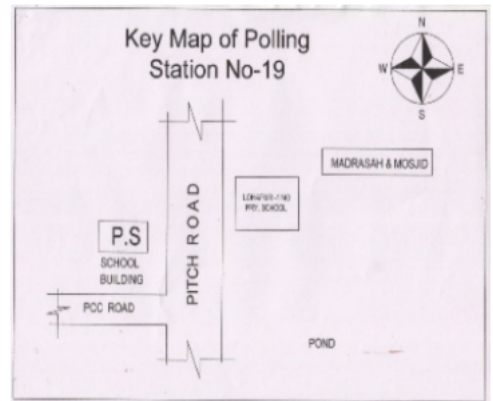

নির্বাচক নিবন্ধন আধিকারিকের স্বাক্ষর

Nazri Naksha

Google Map View

Polling Station Building Front View

Polling Station Front View

Cad View

Key MAP View

1 নাম : কারিমা বিবি স্বামীর নাম: মহঃ জিয়াউর রহমান বাড়ির নং : n0022 বয়স : 35 লিঙ্গ : মহিলা	AAF1454594 ফটো উপলব্ধ	2 নাম : নূরজাহান বিবি স্বামীর নাম: আকতারুল আলম বাড়ির নং : n0037 বয়স : 41 লিঙ্গ : মহিলা	AAF1669761 ফটো উপলব্ধ	3 নাম : আনারুল হক পিতার নাম: মহঃ আব্দুল করিম বাড়ির নং : n0037 বয়স : 41 লিঙ্গ : পুরুষ	AAF0071266 ফটো উপলব্ধ
4 নাম : খুসিদা বিবি স্বামীর নাম: আবু হোসেন বাড়ির নং : n0037 বয়স : 45 লিঙ্গ : মহিলা	JDW2617900 ফটো উপলব্ধ	5 নাম : আবু হোসেন পিতার নাম: আব্দুল করিম বাড়ির নং : n0037 বয়স : 54 লিঙ্গ : পুরুষ	AAF2178796 ফটো উপলব্ধ	6 নাম : আকতারুল আলম পিতার নাম: আব্দুল করিম বাড়ির নং : n0037 বয়স : 55 লিঙ্গ : পুরুষ	JDW1411255 ফটো উপলব্ধ
7 নাম : মোমেনা বিবি স্বামীর নাম: আব্দুল করিম বাড়ির নং : n0037 বয়স : 74 লিঙ্গ : মহিলা	AAF2178572 ফটো উপলব্ধ	8 নাম : আবু সুফিয়ান পিতার নাম: আবদুর রহিম বাড়ির নং : বয়স : 39 লিঙ্গ : পুরুষ	JDW2329498 ফটো উপলব্ধ	9 নাম : আল্লারাখা বেগম পিতার নাম: রবিকুল সেখ বাড়ির নং : n0032 বয়স : 31 লিঙ্গ : পুরুষ	AAF1783331 ফটো উপলব্ধ
10 নাম : হুমায়ুন কবির পিতার নাম: সুরফুল সেখ বাড়ির নং : n0032 বয়স : 35 লিঙ্গ : পুরুষ	AAF1233642 ফটো উপলব্ধ	11 নাম : নাজেমা বিবি স্বামীর নাম: রবিকুল সেখ বাড়ির নং : n0032 বয়স : 57 লিঙ্গ : মহিলা	AAF2176873 ফটো উপলব্ধ	12 নাম : রুবভান বিবি স্বামীর নাম: সুরফুল সেখ বাড়ির নং : n0032 বয়স : 63 লিঙ্গ : মহিলা	AAF2177814 ফটো উপলব্ধ
13 নাম : রাশিদা বিবি স্বামীর নাম: মনিবুর রহমান বাড়ির নং : n0022 বয়স : 38 লিঙ্গ : মহিলা	AAF1233246 ফটো উপলব্ধ	14 নাম : আনারুল রহমান পিতার নাম: মহঃ জাৱাহিম সেখ বাড়ির নং : n0022 বয়স : 39 লিঙ্গ : পুরুষ	AAF1364652 ফটো উপলব্ধ	15 নাম : মহজিয়াউর রহমান পিতার নাম: মোঃ অবজার রহমান বাড়ির নং : n0022 বয়স : 41 লিঙ্গ : পুরুষ	AAF0074252 ফটো উপলব্ধ
16 নাম : মনোয়ারা বিবি স্বামীর নাম: মহঃ আবিবুর রহমান বাড়ির নং : n0022 বয়স : 38 লিঙ্গ : মহিলা	AAF0074260 ফটো উপলব্ধ	17 নাম : হুমাইরা বিবি স্বামীর নাম: মোজিবুর বাড়ির নং : n0022 বয়স : 56 লিঙ্গ : মহিলা	AAF2178473 ফটো উপলব্ধ	18 নাম : রহমোতুল্লা পিতার নাম: সাইদুর রহমান বাড়ির নং : n0020 বয়স : 34 লিঙ্গ : পুরুষ	AAF1364629 ফটো উপলব্ধ
19 নাম : সাইদুর রহমান পিতার নাম: আবদুল্লাহ সেখ বাড়ির নং : n0020 বয়স : 65 লিঙ্গ : পুরুষ	AAF2176774 ফটো উপলব্ধ	20 নাম : আমিনা বিবি স্বামীর নাম: মাইনুল হক বাড়ির নং : n0046 বয়স : 40 লিঙ্গ : মহিলা	JDW2329092 ফটো উপলব্ধ	21 নাম : মাইনুল হক পিতার নাম: আব্দুল রাজ্জাক বাড়ির নং : n0046 বয়স : 43 লিঙ্গ : পুরুষ	JDW1396647 ফটো উপলব্ধ
22 নাম : নাজমুল হক পিতার নাম: আব্দুর রাজ্জাক বাড়ির নং : n0046 বয়স : 53 লিঙ্গ : পুরুষ	AAF2178044 ফটো উপলব্ধ	23 নাম : মুরশেদা বিবি স্বামীর নাম: আব্দুর রাজ্জাক বাড়ির নং : n0046 বয়স : 71 লিঙ্গ : মহিলা	AAF2178028 ফটো উপলব্ধ	24 নাম : রবিউর জামান পিতার নাম: মোহাম্মদ মনিরুজ্জামান বাড়ির নং : n0071 বয়স : 30 লিঙ্গ : পুরুষ	AAF1669274 ফটো উপলব্ধ
25 নাম : রোকিয়া বিবি স্বামীর নাম: মহঃ মনিরুজ্জামান বাড়ির নং : n0071 বয়স : 53 লিঙ্গ : মহিলা	AAF2178556 ফটো উপলব্ধ	26 নাম : মহঃ মনিরুজ্জামান পিতার নাম: কাসেম মণ্ডল বাড়ির নং : n0071 বয়স : 56 লিঙ্গ : পুরুষ	AAF2178531 ফটো উপলব্ধ	27 নাম : মহঃ আমিরুজ্জামান পিতার নাম: কাসেম মণ্ডল বাড়ির নং : n0071 বয়স : 64 লিঙ্গ : পুরুষ	AAF2176543 ফটো উপলব্ধ
28 নাম : মাজকুরা খাতুন পিতার নাম: আব্দুল সাভার বাড়ির নং : n0066 বয়স : 36 লিঙ্গ : মহিলা	AAF1031657 ফটো উপলব্ধ	29 নাম : জামিরুল ইসলাম পিতার নাম: আব্দুল সাভার বাড়ির নং : n0066 বয়স : 39 লিঙ্গ : পুরুষ	AAF0072579 ফটো উপলব্ধ	30 নাম : আসীয়া বিবি স্বামীর নাম: আব্দুল সাভার বাড়ির নং : n0066 বয়স : 71 লিঙ্গ : মহিলা	AAF2177731 ফটো উপলব্ধ