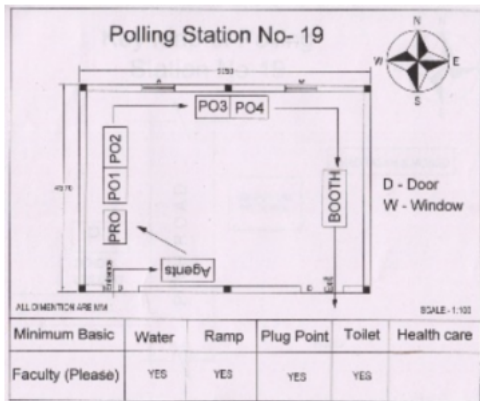

নির্বাচক নিবন্ধন আধিকারিকের স্বাক্ষর

Nazri Naksha

Google Map View

Polling Station Building Front View

Polling Station Front View

Cad View

Key MAP View

1 নাম : কারিমা বিবি স্বামীর নাম: মহঃ জিয়াউর রহমান বাড়ির নং : n0022 বয়স : 35 লিঙ্গ : মহিলা	AAF1454594 ফটো উপলব্ধ	2 নাম : নূরজাহান বিবি স্বামীর নাম: আকতারুল আলম বাড়ির নং : n0037 বয়স : 41 লিঙ্গ : মহিলা	AAF1669761 ফটো উপলব্ধ	3 নাম : আনারুল হক পিতার নাম: মহঃ আব্দুল করিম বাড়ির নং : n0037 বয়স : 41 লিঙ্গ : পুরুষ	AAF0071266 ফটো উপলব্ধ
4 নাম : খুসিদা বিবি স্বামীর নাম: আবু হোসেন বাড়ির নং : n0037 বয়স : 45 লিঙ্গ : মহিলা	JDW2617900 ফটো উপলব্ধ	5 নাম : আবু হোসেন পিতার নাম: আব্দুল করিম বাড়ির নং : n0037 বয়স : 54 লিঙ্গ : পুরুষ	AAF2178796 ফটো উপলব্ধ	6 নাম : আকতারুল আলম পিতার নাম: আব্দুল করিম বাড়ির নং : n0037 বয়স : 55 লিঙ্গ : পুরুষ	JDW1411255 ফটো উপলব্ধ
7 নাম : মোমেনা বিবি স্বামীর নাম: আব্দুল করিম বাড়ির নং : n0037 বয়স : 74 লিঙ্গ : মহিলা	AAF2178572 ফটো উপলব্ধ	8 নাম : আবু সুফিয়ান পিতার নাম: আবদুর রহিম বাড়ির নং : বয়স : 39 লিঙ্গ : পুরুষ	JDW2329498 ফটো উপলব্ধ	9 নাম : আল্লারাখা বেগম পিতার নাম: রবিকুল সেখ বাড়ির নং : n0032 বয়স : 31 লিঙ্গ : পুরুষ	AAF1783331 ফটো উপলব্ধ
10 নাম : হুমায়ুন কবির পিতার নাম: সুরফুল সেখ বাড়ির নং : n0032 বয়স : 35 লিঙ্গ : পুরুষ	AAF1233642 ফটো উপলব্ধ	11 নাম : নাজেমা বিবি স্বামীর নাম: রবিকুল সেখ বাড়ির নং : n0032 বয়স : 57 লিঙ্গ : মহিলা	AAF2176873 ফটো উপলব্ধ	12 নাম : রুবভান বিবি স্বামীর নাম: সুরফুল সেখ বাড়ির নং : n0032 বয়স : 63 লিঙ্গ : মহিলা	AAF2177814 ফটো উপলব্ধ
13 নাম : রাশিদা বিবি স্বামীর নাম: মনিবুর রহমান বাড়ির নং : n0022 বয়স : 38 লিঙ্গ : মহিলা	AAF1233246 ফটো উপলব্ধ	14 নাম : আনারুল রহমান পিতার নাম: মহঃ জাৱাহিম সেখ বাড়ির নং : n0022 বয়স : 39 লিঙ্গ : পুরুষ	AAF1364652 ফটো উপলব্ধ	15 নাম : মহজিয়াউর রহমান পিতার নাম: মোঃ অবজার রহমান বাড়ির নং : n0022 বয়স : 41 লিঙ্গ : পুরুষ	AAF0074252 ফটো উপলব্ধ
16 নাম : মনোয়ারা বিবি স্বামীর নাম: মহঃ আবিবুর রহমান বাড়ির নং : n0022 বয়স : 38 লিঙ্গ : মহিলা	AAF0074260 ফটো উপলব্ধ	17 নাম : হুমাইরা বিবি স্বামীর নাম: মোজিবুর বাড়ির নং : n0022 বয়স : 56 লিঙ্গ : মহিলা	AAF2178473 ফটো উপলব্ধ	18 নাম : রহমোতুল্লা পিতার নাম: সাইদুর রহমান বাড়ির নং : n0020 বয়স : 34 লিঙ্গ : পুরুষ	AAF1364629 ফটো উপলব্ধ
19 নাম : সাইদুর রহমান পিতার নাম: আবদুল্লাহ সেখ বাড়ির নং : n0020 বয়স : 65 লিঙ্গ : পুরুষ	AAF2176774 ফটো উপলব্ধ	20 নাম : আমিনা বিবি স্বামীর নাম: মাইনুল হক বাড়ির নং : n0046 বয়স : 40 লিঙ্গ : মহিলা	JDW2329092 ফটো উপলব্ধ	21 নাম : মাইনুল হক পিতার নাম: আব্দুল রাজ্জাক বাড়ির নং : n0046 বয়স : 43 লিঙ্গ : পুরুষ	JDW1396647 ফটো উপলব্ধ
22 নাম : নাজমুল হক পিতার নাম: আব্দুর রাজ্জাক বাড়ির নং : n0046 বয়স : 53 লিঙ্গ : পুরুষ	AAF2178044 ফটো উপলব্ধ	23 নাম : মুরশেদা বিবি স্বামীর নাম: আব্দুর রাজ্জাক বাড়ির নং : n0046 বয়স : 71 লিঙ্গ : মহিলা	AAF2178028 ফটো উপলব্ধ	24 নাম : রবিউর জামান পিতার নাম: মোহাম্মদ মনিরুজ্জামান বাড়ির নং : n0071 বয়স : 30 লিঙ্গ : পুরুষ	AAF1669274 ফটো উপলব্ধ
25 নাম : রোকিয়া বিবি স্বামীর নাম: মহঃ মনিরুজ্জামান বাড়ির নং : n0071 বয়স : 53 লিঙ্গ : মহিলা	AAF2178556 ফটো উপলব্ধ	26 নাম : মহঃ মনিরুজ্জামান পিতার নাম: কাসেম মণ্ডল বাড়ির নং : n0071 বয়স : 56 লিঙ্গ : পুরুষ	AAF2178531 ফটো উপলব্ধ	27 নাম : মহঃ আমিরুজ্জামান পিতার নাম: কাসেম মণ্ডল বাড়ির নং : n0071 বয়স : 64 লিঙ্গ : পুরুষ	AAF2176543 ফটো উপলব্ধ
28 নাম : মাজকুরা খাতুন পিতার নাম: আব্দুল সাভার বাড়ির নং : n0066 বয়স : 36 লিঙ্গ : মহিলা	AAF1031657 ফটো উপলব্ধ	29 নাম : জামিরুল ইসলাম পিতার নাম: আব্দুল সাভার বাড়ির নং : n0066 বয়স : 39 লিঙ্গ : পুরুষ	AAF0072579 ফটো উপলব্ধ	30 নাম : আসীয়া বিবি স্বামীর নাম: আব্দুল সাভার বাড়ির নং : n0066 বয়স : 71 লিঙ্গ : মহিলা	AAF2177731 ফটো উপলব্ধ