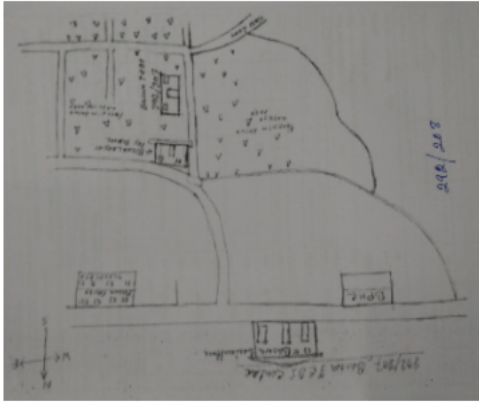

Nazri Naksha