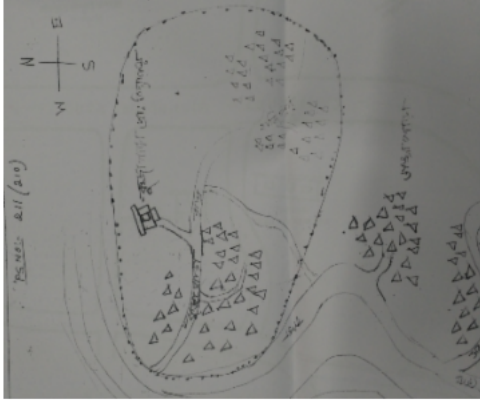

Nazri Naksha