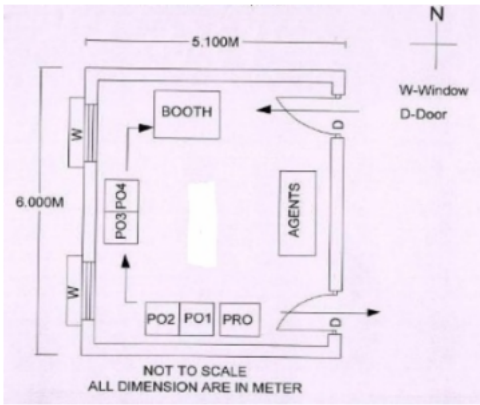

নির্বাচক নিবন্ধন আধিকারিকের স্বাক্ষর

Nazri Naksha

Google Map View

Polling Station Building Front View

Polling Station Front View

Cad View

Key MAP View

1 নাম : চুমকি ডোম(বৃত্তিকর) স্বামীর নাম: উজ্জল বৃত্তিকর বাড়ির নং : N0000 বয়স : 26 লিঙ্গ : মহিলা	AAF2660439 ফটো উপলব্ধ	2 নাম : ববি দলুই(বৃত্তিকর) স্বামীর নাম: নবকুমার বৃত্তিকর বাড়ির নং : N0000 বয়স : 30 লিঙ্গ : মহিলা	AAF2660728 ফটো উপলব্ধ	3 নাম : মনি ধীবর স্বামীর নাম: ছোটন ধীবর বাড়ির নং : n0268 বয়স : 27 লিঙ্গ : মহিলা	AAF2080331 ফটো উপলব্ধ
4 নাম : সূচিত্রা ধীবর স্বামীর নাম: শ্রী প্রকাশ ধীবর বাড়ির নং : n0033 বয়স : 34 লিঙ্গ : মহিলা	AAF1749944 ফটো উপলব্ধ	5 নাম : প্রকাশ ধীবর পিতার নাম: রাম ধীবর বাড়ির নং : n0033 বয়স : 37 লিঙ্গ : পুরুষ	AAF1526128 ফটো উপলব্ধ	6 নাম : বেলী ধীবর স্বামীর নাম: রামচন্দ্র ধীবর বাড়ির নং : n0033 বয়স : 58 লিঙ্গ : মহিলা	CBF2791291 ফটো উপলব্ধ
7 নাম : ছোটন ধীবর পিতার নাম: নিতাই ধীবর বাড়ির নং : n0032 বয়স : 35 লিঙ্গ : পুরুষ	AAF1426527 ফটো উপলব্ধ	8 নাম : মুংলী ধীবর স্বামীর নাম: নিতাই ধীবর বাড়ির নং : n0032 বয়স : 56 লিঙ্গ : মহিলা	CBF2555910 ফটো উপলব্ধ	9 নাম : শ্যামলী ধীবর স্বামীর নাম: বৈদ্যনাথ ধীবর বাড়ির নং : n0005 বয়স : 65 লিঙ্গ : মহিলা	CBF0784355 ফটো উপলব্ধ
10 নাম : মামণী ধীবর স্বামীর নাম: বাপি ধীবর বাড়ির নং : n0004 বয়স : 35 লিঙ্গ : মহিলা	AAF1749951 ফটো উপলব্ধ	11 নাম : পূজা বৃত্তিকর স্বামীর নাম: হেমন্ত বৃত্তিকর বাড়ির নং : n0013 বয়স : 33 লিঙ্গ : মহিলা	AAF2081446 ফটো উপলব্ধ	12 নাম : হাঁসু বৃত্তিকর স্বামীর নাম: রাসু বৃত্তিকর বাড়ির নং : n0006 বয়স : 30 লিঙ্গ : মহিলা	AAF2063642 ফটো উপলব্ধ
13 নাম : সার্থ বৃত্তিকর পিতার নাম: আনন্দ বৃত্তিকর বাড়ির নং : n0013 বয়স : 28 লিঙ্গ : পুরুষ	AAF2094183 ফটো উপলব্ধ	14 নাম : ঈশ্বর বৃত্তিকর পিতার নাম: গোসাই বৃত্তিকর বাড়ির নং : n0013 বয়স : 26 লিঙ্গ : পুরুষ	AAF2094092 ফটো উপলব্ধ	15 নাম : কানাই বৃত্তিকর পিতার নাম: গান্ধী বৃত্তিকর বাড়ির নং : n0012 বয়স : 57 লিঙ্গ : পুরুষ	WB/42/291/456107 ফটো উপলব্ধ
16 নাম : বাসন্তি বৃত্তিকর স্বামীর নাম: নিমাই বৃত্তিকর বাড়ির নং : n0012 বয়স : 52 লিঙ্গ : মহিলা	WB/42/291/456047 ফটো উপলব্ধ	17 নাম : নিমাই বৃত্তিকর পিতার নাম: গান্ধী বৃত্তিকর বাড়ির নং : n0012 বয়স : 60 লিঙ্গ : পুরুষ	WB/42/291/456018 ফটো উপলব্ধ	18 নাম : মালতী বৃত্তিকর স্বামীর নাম: গান্ধী বৃত্তিকর বাড়ির নং : n0012 বয়স : 70 লিঙ্গ : মহিলা	WB/42/291/456048 ফটো উপলব্ধ
19 নাম : শিব বৃত্তিকর পিতার নাম: সনৎ বৃত্তিকর বাড়ির নং : n0010 বয়স : 31 লিঙ্গ : পুরুষ	AAF1830363 ফটো উপলব্ধ	20 নাম : অনিমা বৃত্তিকর স্বামীর নাম: সনৎ বৃত্তিকর বাড়ির নং : n0010 বয়স : 55 লিঙ্গ : মহিলা	WB/42/291/456313 ফটো উপলব্ধ	21 নাম : আকাশ বৃত্তিকর পিতার নাম: বিজয় বৃত্তিকর বাড়ির নং : n0009 বয়স : 30 লিঙ্গ : পুরুষ	AAF1830348 ফটো উপলব্ধ
22 নাম : তুলসী বৃত্তিকর স্বামীর নাম: বিজয় বৃত্তিকর বাড়ির নং : n0009 বয়স : 56 লিঙ্গ : মহিলা	WB/42/291/456302 ফটো উপলব্ধ	23 নাম : বিজয় বৃত্তিকর পিতার নাম: লখাই বৃত্তিকর বাড়ির নং : n0009 বয়স : 64 লিঙ্গ : পুরুষ	WB/42/291/456330 ফটো উপলব্ধ	24 নাম : ঝর্ণণা বৃত্তিকর স্বামীর নাম: প্রশান্ত বৃত্তিকর বাড়ির নং : n0008 বয়স : 34 লিঙ্গ : মহিলা	AAF1749845 ফটো উপলব্ধ
25 নাম : প্রশান্ত বৃত্তিকর পিতার নাম: জলধর বৃত্তিকর বাড়ির নং : n0008 বয়স : 34 লিঙ্গ : পুরুষ	AAF1526003 ফটো উপলব্ধ	26 নাম : মাদুরী বৃত্তিকর স্বামীর নাম: কেট্ট বৃত্তিকর বাড়ির নং : n0008 বয়স : 54 লিঙ্গ : মহিলা	WB/42/291/456293 ফটো উপলব্ধ	27 নাম : কেট্ট বৃত্তিকর পিতার নাম: জলধর বৃত্তিকর বাড়ির নং : n0008 বয়স : 65 লিঙ্গ : পুরুষ	WB/42/291/456631 ফটো উপলব্ধ
28 নাম : পার্বতী বৃত্তিকর স্বামীর নাম: হাবল বৃত্তিকর বাড়ির নং : n0007 বয়স : 58 লিঙ্গ : মহিলা	WB/42/291/456098 ফটো উপলব্ধ	29 নাম : শ্যামল বৃত্তিকর পিতার নাম: মধুসূদন বৃত্তিকর বাড়ির নং : n0006 বয়স : 30 লিঙ্গ : পুরুষ	AAF1830355 ফটো উপলব্ধ	30 নাম : বিমল বৃত্তিকর পিতার নাম: মধুসূদন বৃত্তিকর বাড়ির নং : n0006 বয়স : 32 লিঙ্গ : পুরুষ	AAF1639954 ফটো উপলব্ধ