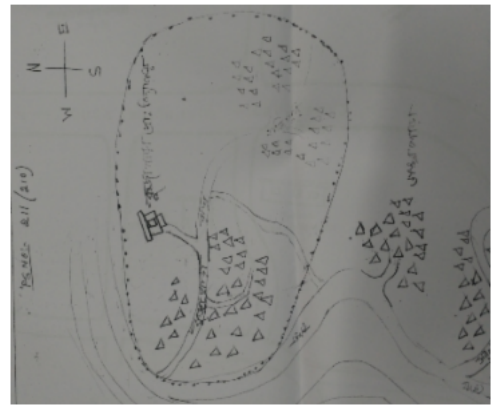

নির্বাচক নিবন্ধন আধিকারিকের স্বাক্ষর

Nazri Naksha

Google Map View

Polling Station Building Front View

Polling Station Front View

Cad View

Key MAP View

1 নাম : চুমকি ডোম(বৃত্তিকর) স্বামীর নাম: উজ্জল বৃত্তিকর বাড়ির নং : N0000 বয়স : 26 লিঙ্গ : মহিলা	AAF2660439 ফটো উপলব্ধ	2 নাম : ববি দলুই(বৃত্তিকর) স্বামীর নাম: নবকুমার বৃত্তিকর বাড়ির নং : N0000 বয়স : 30 লিঙ্গ : মহিলা	AAF2660728 ফটো উপলব্ধ	3 নাম : মনি ধীবর স্বামীর নাম: ছোটন ধীবর বাড়ির নং : n0268 বয়স : 27 লিঙ্গ : মহিলা	AAF2080331 ফটো উপলব্ধ
4 নাম : সূচিত্রা ধীবর স্বামীর নাম: শ্রী প্রকাশ ধীবর বাড়ির নং : n0033 বয়স : 34 লিঙ্গ : মহিলা	AAF1749944 ফটো উপলব্ধ	5 নাম : প্রকাশ ধীবর পিতার নাম: রাম ধীবর বাড়ির নং : n0033 বয়স : 37 লিঙ্গ : পুরুষ	AAF1526128 ফটো উপলব্ধ	6 নাম : বেলী ধীবর স্বামীর নাম: রামচন্দ্র ধীবর বাড়ির নং : n0033 বয়স : 58 লিঙ্গ : মহিলা	CBF2791291 ফটো উপলব্ধ
7 নাম : ছোটন ধীবর পিতার নাম: নিতাই ধীবর বাড়ির নং : n0032 বয়স : 35 লিঙ্গ : পুরুষ	AAF1426527 ফটো উপলব্ধ	8 নাম : মুংলী ধীবর স্বামীর নাম: নিতাই ধীবর বাড়ির নং : n0032 বয়স : 56 লিঙ্গ : মহিলা	CBF2555910 ফটো উপলব্ধ	9 নাম : শ্যামলী ধীবর স্বামীর নাম: বৈদ্যনাথ ধীবর বাড়ির নং : n0005 বয়স : 65 লিঙ্গ : মহিলা	CBF0784355 ফটো উপলব্ধ
10 নাম : মামণী ধীবর স্বামীর নাম: বাপি ধীবর বাড়ির নং : n0004 বয়স : 35 লিঙ্গ : মহিলা	AAF1749951 ফটো উপলব্ধ	11 নাম : পূজা বৃত্তিকর স্বামীর নাম: হেমন্ত বৃত্তিকর বাড়ির নং : n0013 বয়স : 33 লিঙ্গ : মহিলা	AAF2081446 ফটো উপলব্ধ	12 নাম : হাঁসু বৃত্তিকর স্বামীর নাম: রাসু বৃত্তিকর বাড়ির নং : n0006 বয়স : 30 লিঙ্গ : মহিলা	AAF2063642 ফটো উপলব্ধ
13 নাম : সার্থ বৃত্তিকর পিতার নাম: আনন্দ বৃত্তিকর বাড়ির নং : n0013 বয়স : 28 লিঙ্গ : পুরুষ	AAF2094183 ফটো উপলব্ধ	14 নাম : ঈশ্বর বৃত্তিকর পিতার নাম: গোসাই বৃত্তিকর বাড়ির নং : n0013 বয়স : 26 লিঙ্গ : পুরুষ	AAF2094092 ফটো উপলব্ধ	15 নাম : কানাই বৃত্তিকর পিতার নাম: গান্ধী বৃত্তিকর বাড়ির নং : n0012 বয়স : 57 লিঙ্গ : পুরুষ	WB/42/291/456107 ফটো উপলব্ধ
16 নাম : বাসন্তি বৃত্তিকর স্বামীর নাম: নিমাই বৃত্তিকর বাড়ির নং : n0012 বয়স : 52 লিঙ্গ : মহিলা	WB/42/291/456047 ফটো উপলব্ধ	17 নাম : নিমাই বৃত্তিকর পিতার নাম: গান্ধী বৃত্তিকর বাড়ির নং : n0012 বয়স : 60 লিঙ্গ : পুরুষ	WB/42/291/456018 ফটো উপলব্ধ	18 নাম : মালতী বৃত্তিকর স্বামীর নাম: গান্ধী বৃত্তিকর বাড়ির নং : n0012 বয়স : 70 লিঙ্গ : মহিলা	WB/42/291/456048 ফটো উপলব্ধ
19 নাম : শিব বৃত্তিকর পিতার নাম: সনৎ বৃত্তিকর বাড়ির নং : n0010 বয়স : 31 লিঙ্গ : পুরুষ	AAF1830363 ফটো উপলব্ধ	20 নাম : অনিমা বৃত্তিকর স্বামীর নাম: সনৎ বৃত্তিকর বাড়ির নং : n0010 বয়স : 55 লিঙ্গ : মহিলা	WB/42/291/456313 ফটো উপলব্ধ	21 নাম : আকাশ বৃত্তিকর পিতার নাম: বিজয় বৃত্তিকর বাড়ির নং : n0009 বয়স : 30 লিঙ্গ : পুরুষ	AAF1830348 ফটো উপলব্ধ
22 নাম : তুলসী বৃত্তিকর স্বামীর নাম: বিজয় বৃত্তিকর বাড়ির নং : n0009 বয়স : 56 লিঙ্গ : মহিলা	WB/42/291/456302 ফটো উপলব্ধ	23 নাম : বিজয় বৃত্তিকর পিতার নাম: লখাই বৃত্তিকর বাড়ির নং : n0009 বয়স : 64 লিঙ্গ : পুরুষ	WB/42/291/456330 ফটো উপলব্ধ	24 নাম : ঝর্ণণা বৃত্তিকর স্বামীর নাম: প্রশান্ত বৃত্তিকর বাড়ির নং : n0008 বয়স : 34 লিঙ্গ : মহিলা	AAF1749845 ফটো উপলব্ধ
25 নাম : প্রশান্ত বৃত্তিকর পিতার নাম: জলধর বৃত্তিকর বাড়ির নং : n0008 বয়স : 34 লিঙ্গ : পুরুষ	AAF1526003 ফটো উপলব্ধ	26 নাম : মাদুরী বৃত্তিকর স্বামীর নাম: কেট্ট বৃত্তিকর বাড়ির নং : n0008 বয়স : 54 লিঙ্গ : মহিলা	WB/42/291/456293 ফটো উপলব্ধ	27 নাম : কেট্ট বৃত্তিকর পিতার নাম: জলধর বৃত্তিকর বাড়ির নং : n0008 বয়স : 65 লিঙ্গ : পুরুষ	WB/42/291/456631 ফটো উপলব্ধ
28 নাম : পার্বতী বৃত্তিকর স্বামীর নাম: হাবল বৃত্তিকর বাড়ির নং : n0007 বয়স : 58 লিঙ্গ : মহিলা	WB/42/291/456098 ফটো উপলব্ধ	29 নাম : শ্যামল বৃত্তিকর পিতার নাম: মধুসূদন বৃত্তিকর বাড়ির নং : n0006 বয়স : 30 লিঙ্গ : পুরুষ	AAF1830355 ফটো উপলব্ধ	30 নাম : বিমল বৃত্তিকর পিতার নাম: মধুসূদন বৃত্তিকর বাড়ির নং : n0006 বয়স : 32 লিঙ্গ : পুরুষ	AAF1639954 ফটো উপলব্ধ