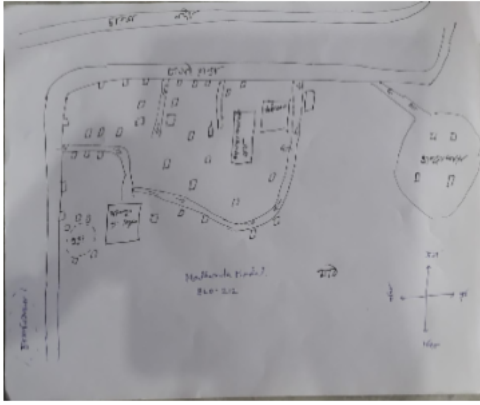

Nazri Naksha