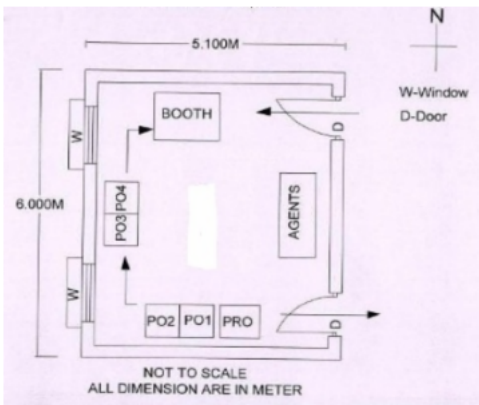

নির্বাচক নিবন্ধন আধিকারিকের স্বাক্ষর

Nazri Naksha

Google Map View

Polling Station Building Front View

Polling Station Front View

Cad View

Key MAP View

1 নাম : সাহাবুল সেখ মায়ের নাম: জারিনা বিবি বাড়ির নং : n0012 বয়স : 32 লিঙ্গ : পুরুষ	AAF1640622 ফটো উপলব্ধ	2 নাম : রাজেশ্বরী বায়েন স্বামীর নাম: সুকুমার বায়েন বাড়ির নং : n0125 বয়স : 38 লিঙ্গ : মহিলা	AAF1426899 ফটো উপলব্ধ	3 নাম : ভাগ্যধর বায়েন পিতার নাম: মুক্তিপদ বায়েন বাড়ির নং : n0125 বয়স : 60 লিঙ্গ : পুরুষ	WB/42/291/459465 ফটো উপলব্ধ
4 নাম : বাসন্তী বায়েন স্বামীর নাম: গোলক বায়েন বাড়ির নং : n0125 বয়স : 61 লিঙ্গ : মহিলা	AAF0862532 ফটো উপলব্ধ	5 নাম : জারিনা বিবি স্বামীর নাম: আবুবােকার বাড়ির নং : n0012 বয়স : 54 লিঙ্গ : মহিলা	WB/42/291/459409 ফটো উপলব্ধ	6 নাম : কড়িবুন বিবি পিতার নাম: মজ্জফর সেখ বাড়ির নং : n0026 বয়স : 60 লিঙ্গ : মহিলা	WB/42/291/459309 ফটো উপলব্ধ
7 নাম : আহিাদ বেগম পিতার নাম: আযুব হোসেন বাড়ির নং : n0010 বয়স : 34 লিঙ্গ : মহিলা	AAF1750835 ফটো উপলব্ধ	8 নাম : সুবারুল হোসেন পিতার নাম: আবু তাহের হোসেন বাড়ির নং : n0010 বয়স : 38 লিঙ্গ : পুরুষ	CBF2861987 ফটো উপলব্ধ	9 নাম : আলি হোসেন পিতার নাম: আবু তাহের হোসেন বাড়ির নং : n0010 বয়স : 54 লিঙ্গ : পুরুষ	CBF0791624 ফটো উপলব্ধ
10 নাম : আযুব হোসেন পিতার নাম: আবু তাহের হোসেন বাড়ির নং : n0010 বয়স : 60 লিঙ্গ : পুরুষ	CBF2212769 ফটো উপলব্ধ	11 নাম : মহামাদা বিবি স্বামীর নাম: আবু তাহের হোসেন বাড়ির নং : n0010 বয়স : 86 লিঙ্গ : মহিলা	WB/42/291/459407 ফটো উপলব্ধ	12 নাম : আসিক সেখ পিতার নাম: ইরফান সেখ বাড়ির নং : n0231 বয়স : 30 লিঙ্গ : পুরুষ	AAF1830777 ফটো উপলব্ধ
13 নাম : রেহেনা বিবি স্বামীর নাম: নুর আলম সেখ বাড়ির নং : n0237 বয়স : 39 লিঙ্গ : মহিলা	AAF1427079 ফটো উপলব্ধ	14 নাম : আব্দুস শোভান পিতার নাম: সামসুল হোদা বাড়ির নং : n0058 বয়স : 54 লিঙ্গ : পুরুষ	WB/42/291/459091 ফটো উপলব্ধ	15 নাম : সুপাতন বিবি স্বামীর নাম: নাসির সেখ বাড়ির নং : n0158 বয়স : 50 লিঙ্গ : মহিলা	AAF0862177 ফটো উপলব্ধ
16 নাম : রোমেনা বিবি স্বামীর নাম: হরমজ সেখ বাড়ির নং : n0001 বয়স : 72 লিঙ্গ : মহিলা	AAF0865378 ফটো উপলব্ধ	17 নাম : নাসিরা বিবি স্বামীর নাম: আবু আলি বাড়ির নং : n0001 বয়স : 59 লিঙ্গ : মহিলা	AAF1526821 ফটো উপলব্ধ	18 নাম : রুবিনা বিবি স্বামীর নাম: ফজল সেখ বাড়ির নং : n0001 বয়স : 40 লিঙ্গ : মহিলা	AAF1426873 ফটো উপলব্ধ
19 নাম : সহিফা বিবি স্বামীর নাম: মদেশ্বর সেখ বাড়ির নং : n0002 বয়স : 80 লিঙ্গ : মহিলা	CBF2212710 ফটো উপলব্ধ	20 নাম : জোহেরা বিবি স্বামীর নাম: কাদের সেখ বাড়ির নং : n0002 বয়স : 68 লিঙ্গ : মহিলা	AAF1751114 ফটো উপলব্ধ	21 নাম : লালবানু বিবি স্বামীর নাম: চাঁদ সেখ বাড়ির নং : n0002 বয়স : 38 লিঙ্গ : মহিলা	AAF1751171 ফটো উপলব্ধ
22 নাম : রানী বিবি স্বামীর নাম: নজরুল ইসলাম বাড়ির নং : n0015 বয়স : 81 লিঙ্গ : মহিলা	WB/42/291/459060 ফটো উপলব্ধ	23 নাম : নাজিরুল ইসলাম পিতার নাম: মনিউল ইসলাম বাড়ির নং : n0015 বয়স : 31 লিঙ্গ : পুরুষ	AAF1640325 ফটো উপলব্ধ	24 নাম : নিয়ামুল ইসলাম পিতার নাম: খাইরুল ইসলাম বাড়ির নং : n0144 বয়স : 33 লিঙ্গ : পুরুষ	AAF1527001 ফটো উপলব্ধ
25 নাম : আব্দুররাহি সেখ পিতার নাম: সোহরাব সেখ বাড়ির নং : n0005 বয়স : 43 লিঙ্গ : পুরুষ	AAF1640317 ফটো উপলব্ধ	26 নাম : আব্বািদ বিবি পিতার নাম: মজ্জফর সেখ বাড়ির নং : n0026 বয়স : 55 লিঙ্গ : মহিলা	AAF2442770 ফটো উপলব্ধ	27 নাম : নাজিফা বিবি স্বামীর নাম: তফিজুল মন্ডল বাড়ির নং : n0278 বয়স : 54 লিঙ্গ : মহিলা	AAF2976884 ফটো উপলব্ধ
28 নাম : সাহানারা বিবি স্বামীর নাম: মনিরুল ইসলাম বাড়ির নং : n0144 বয়স : 50 লিঙ্গ : মহিলা	AAF2444180 ফটো উপলব্ধ	29 নাম : মবারক সেখ পিতার নাম: কদম সেখ বাড়ির নং : n0001 বয়স : 31 লিঙ্গ : পুরুষ	AAF1922400 ফটো উপলব্ধ	30 নাম : রেনুকা বিবি স্বামীর নাম: মোবারক হোসেন বাড়ির নং : n0010 বয়স : 36 লিঙ্গ : মহিলা	AAF1940758 ফটো উপলব্ধ