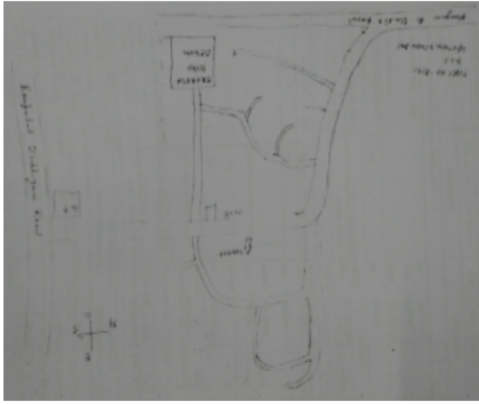

Nazri Naksha