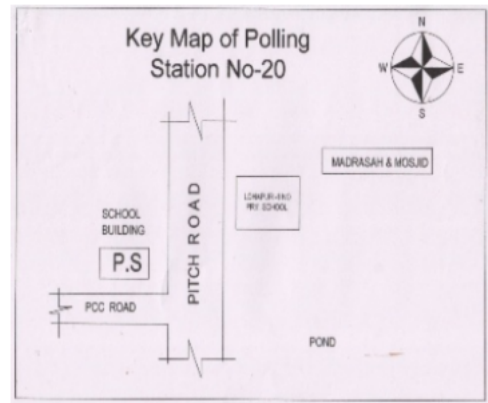

নির্বাচক নিবন্ধন আধিকারিকের স্বাক্ষর

Nazri Naksha

Google Map View

Polling Station Building Front View

Polling Station Front View

Cad View

Key MAP View

1 নাম : সামসুজ্জোব্বা পিতার নাম : মহিউল ইসলাম বাড়ির নং : n0095 বয়স : 37 লিঙ্গ : পুরুষ	AAF1363902 ফটো উপলব্ধ	2 নাম : ইসলাম সেরাজুল পিতার নাম : সেরাজুল ইসলাম বাড়ির নং : n0097 বয়স : 65 লিঙ্গ : পুরুষ	AAF2179083 ফটো উপলব্ধ	3 নাম : রেহিনা বিবি স্বামীর নাম : সেরাজুল ইসলাম বাড়ির নং : n0097 বয়স : 55 লিঙ্গ : মহিলা	AAF2179091 ফটো উপলব্ধ
4 নাম : ফাইজুল সেখ পিতার নাম : সেরাজুল ইসলাম বাড়ির নং : n0097 বয়স : 33 লিঙ্গ : পুরুষ	AAF1364363 ফটো উপলব্ধ	5 নাম : সেবিনা খাতুন স্বামীর নাম : ফাইজুল সেখ বাড়ির নং : n0097 বয়স : 33 লিঙ্গ : মহিলা	AAF1670033 ফটো উপলব্ধ	6 নাম : গুলজার সেখ পিতার নাম : সেরাজুল ইসলাম বাড়ির নং : n0097 বয়স : 31 লিঙ্গ : পুরুষ	AAF1670041 ফটো উপলব্ধ
7 নাম : জাসমিনারা বিবি স্বামীর নাম : মাইজুল ইসলাম বাড়ির নং : n0097 বয়স : 33 লিঙ্গ : মহিলা	AAF1364348 ফটো উপলব্ধ	8 নাম : মাইজুল ইসলাম পিতার নাম : সেরাজুল ইসলাম বাড়ির নং : n0097 বয়স : 38 লিঙ্গ : পুরুষ	JDW2544492 ফটো উপলব্ধ	9 নাম : মাসকুরা বিবি স্বামীর নাম : মনিরুল ইসলাম বাড়ির নং : n0077 বয়স : 65 লিঙ্গ : মহিলা	AAF2179760 ফটো উপলব্ধ
10 নাম : রবেকুল ইসলাম পিতার নাম : মনিরুল ইসলাম বাড়ির নং : n0077 বয়স : 37 লিঙ্গ : পুরুষ	AAF1454727 ফটো উপলব্ধ	11 নাম : আতিকুল সেখ পিতার নাম : মনিরুল ইসলাম বাড়ির নং : n0077 বয়স : 37 লিঙ্গ : পুরুষ	AAF1454677 ফটো উপলব্ধ	12 নাম : আসমা খাতুন স্বামীর নাম : আতিকুল সেখ বাড়ির নং : n0077 বয়স : 32 লিঙ্গ : মহিলা	AAF1670116 ফটো উপলব্ধ
13 নাম : মাগকুরা বিবি স্বামীর নাম : মেরাজুল সেখ ইসলাম বাড়ির নং : n0095 বয়স : 55 লিঙ্গ : মহিলা	AAF2179240 ফটো উপলব্ধ	14 নাম : সামসুদা বিবি স্বামীর নাম : আনসার আলি বাড়ির নং : n0128 বয়স : 68 লিঙ্গ : মহিলা	JDW2449668 ফটো উপলব্ধ	15 নাম : আব্দুল হাযান পিতার নাম : আলি সান সেখ বাড়ির নং : n0128 বয়স : 55 লিঙ্গ : পুরুষ	HQS2343242 ফটো উপলব্ধ
16 নাম : রুনা লায়লা স্বামীর নাম : আব্দুল হাযান বাড়ির নং : n0128 বয়স : 45 লিঙ্গ : মহিলা	AAF0070771 ফটো উপলব্ধ	17 নাম : বাবু সেখ পিতার নাম : কুদ্দুস সেখ বাড়ির নং : n0064 বয়স : 33 লিঙ্গ : পুরুষ	AAF1233501 ফটো উপলব্ধ	18 নাম : রোজিনা বিবি স্বামীর নাম : রুহুল সেখ বাড়ির নং : n0134 বয়স : 35 লিঙ্গ : মহিলা	AAF1559426 ফটো উপলব্ধ
19 নাম : সাইদুল সেখ পিতার নাম : সাদেক সেখ বাড়ির নং : n0134 বয়স : 36 লিঙ্গ : পুরুষ	AAF1364447 ফটো উপলব্ধ	20 নাম : নূরিদা বিবি স্বামীর নাম : আব্দুল রহমান বাড়ির নং : n0134 বয়স : 41 লিঙ্গ : মহিলা	AAF1670066 ফটো উপলব্ধ	21 নাম : আব্দুল রহমান পিতার নাম : ইয়াদুল সেখ বাড়ির নং : n0134 বয়স : 50 লিঙ্গ : পুরুষ	JDW1876465 ফটো উপলব্ধ
22 নাম : মুস্তাকিম পিতার নাম : নাসিরুদ্দিন বাড়ির নং : n0134 বয়স : 31 লিঙ্গ : পুরুষ	AAF1670348 ফটো উপলব্ধ	23 নাম : কারিমা বিবি স্বামীর নাম : নাসিরুদ্দিন সেখ বাড়ির নং : n0134 বয়স : 53 লিঙ্গ : মহিলা	WB/42/293/363576 ফটো উপলব্ধ	24 নাম : নাসিরুদ্দিন সেখ পিতার নাম : ইয়াদুল সেখ বাড়ির নং : n0134 বয়স : 51 লিঙ্গ : পুরুষ	AAF2178952 ফটো উপলব্ধ
25 নাম : বাসারুল মায়ের নাম : কাসেমা বেওয়া বাড়ির নং : n0133 বয়স : 32 লিঙ্গ : পুরুষ	AAF1559210 ফটো উপলব্ধ	26 নাম : হাসানুজ্জামিল পিতার নাম : কুদ্দুস সেখ বাড়ির নং : n0128 বয়স : 35 লিঙ্গ : পুরুষ	AAF1233667 ফটো উপলব্ধ	27 নাম : রাহেনা বিবি স্বামীর নাম : মনিরুল সেখ বাড়ির নং : n0114 বয়স : 51 লিঙ্গ : মহিলা	JDW2449379 ফটো উপলব্ধ
28 নাম : মনিরুল সেখ পিতার নাম : আমানুল্লা সেখ বাড়ির নং : n0114 বয়স : 46 লিঙ্গ : পুরুষ	AAF0071290 ফটো উপলব্ধ	29 নাম : মাজকুরা বিবি স্বামীর নাম : নাসিরুদ্দিন সেখ বাড়ির নং : n0108 বয়স : 35 লিঙ্গ : মহিলা	JDW2544476 ফটো উপলব্ধ	30 নাম : মুরসেনা বিবি স্বামীর নাম : মাসুদ সেখ বাড়ির নং : n0098 বয়স : 38 লিঙ্গ : মহিলা	JDW2329316 ফটো উপলব্ধ