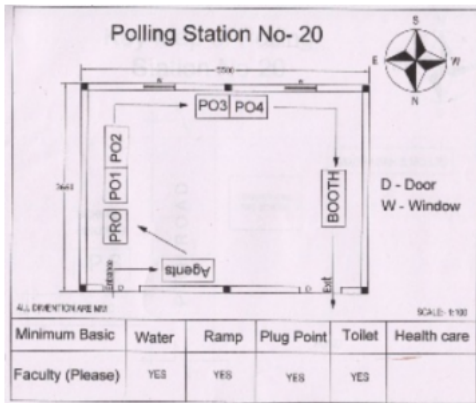

নির্বাচক নিবন্ধন আধিকারিকের স্বাক্ষর

Nazri Naksha

Google Map View

Polling Station Building Front View

Polling Station Front View

Cad View

Key MAP View

1 নাম : সামসুজ্জোব্বা পিতার নাম : মহিউল ইসলাম বাড়ির নং : n0095 বয়স : 37 লিঙ্গ : পুরুষ	AAF1363902 ফটো উপলব্ধ	2 নাম : ইসলাম সেরাজুল পিতার নাম : সেরাজুল ইসলাম বাড়ির নং : n0097 বয়স : 65 লিঙ্গ : পুরুষ	AAF2179083 ফটো উপলব্ধ	3 নাম : রেহিনা বিবি স্বামীর নাম : সেরাজুল ইসলাম বাড়ির নং : n0097 বয়স : 55 লিঙ্গ : মহিলা	AAF2179091 ফটো উপলব্ধ
4 নাম : ফাইজুল সেখ পিতার নাম : সেরাজুল ইসলাম বাড়ির নং : n0097 বয়স : 33 লিঙ্গ : পুরুষ	AAF1364363 ফটো উপলব্ধ	5 নাম : সেবিনা খাতুন স্বামীর নাম : ফাইজুল সেখ বাড়ির নং : n0097 বয়স : 33 লিঙ্গ : মহিলা	AAF1670033 ফটো উপলব্ধ	6 নাম : গুলজার সেখ পিতার নাম : সেরাজুল ইসলাম বাড়ির নং : n0097 বয়স : 31 লিঙ্গ : পুরুষ	AAF1670041 ফটো উপলব্ধ
7 নাম : জাসমিনারা বিবি স্বামীর নাম : মাইজুল ইসলাম বাড়ির নং : n0097 বয়স : 33 লিঙ্গ : মহিলা	AAF1364348 ফটো উপলব্ধ	8 নাম : মাইজুল ইসলাম পিতার নাম : সেরাজুল ইসলাম বাড়ির নং : n0097 বয়স : 38 লিঙ্গ : পুরুষ	JDW2544492 ফটো উপলব্ধ	9 নাম : মাসকুরা বিবি স্বামীর নাম : মনিরুল ইসলাম বাড়ির নং : n0077 বয়স : 65 লিঙ্গ : মহিলা	AAF2179760 ফটো উপলব্ধ
10 নাম : রবেকুল ইসলাম পিতার নাম : মনিরুল ইসলাম বাড়ির নং : n0077 বয়স : 37 লিঙ্গ : পুরুষ	AAF1454727 ফটো উপলব্ধ	11 নাম : আতিকুল সেখ পিতার নাম : মনিরুল ইসলাম বাড়ির নং : n0077 বয়স : 37 লিঙ্গ : পুরুষ	AAF1454677 ফটো উপলব্ধ	12 নাম : আসমা খাতুন স্বামীর নাম : আতিকুল সেখ বাড়ির নং : n0077 বয়স : 32 লিঙ্গ : মহিলা	AAF1670116 ফটো উপলব্ধ
13 নাম : মাগকুরা বিবি স্বামীর নাম : মেরাজুল সেখ ইসলাম বাড়ির নং : n0095 বয়স : 55 লিঙ্গ : মহিলা	AAF2179240 ফটো উপলব্ধ	14 নাম : সামসুদা বিবি স্বামীর নাম : আনসার আলি বাড়ির নং : n0128 বয়স : 68 লিঙ্গ : মহিলা	JDW2449668 ফটো উপলব্ধ	15 নাম : আব্দুল হাযান পিতার নাম : আলি সান সেখ বাড়ির নং : n0128 বয়স : 55 লিঙ্গ : পুরুষ	HQS2343242 ফটো উপলব্ধ
16 নাম : রুনা লায়লা স্বামীর নাম : আব্দুল হাযান বাড়ির নং : n0128 বয়স : 45 লিঙ্গ : মহিলা	AAF0070771 ফটো উপলব্ধ	17 নাম : বাবু সেখ পিতার নাম : কুদ্দুস সেখ বাড়ির নং : n0064 বয়স : 33 লিঙ্গ : পুরুষ	AAF1233501 ফটো উপলব্ধ	18 নাম : রোজিনা বিবি স্বামীর নাম : রুহুল সেখ বাড়ির নং : n0134 বয়স : 35 লিঙ্গ : মহিলা	AAF1559426 ফটো উপলব্ধ
19 নাম : সাইদুল সেখ পিতার নাম : সাদেক সেখ বাড়ির নং : n0134 বয়স : 36 লিঙ্গ : পুরুষ	AAF1364447 ফটো উপলব্ধ	20 নাম : নূরিদা বিবি স্বামীর নাম : আব্দুল রহমান বাড়ির নং : n0134 বয়স : 41 লিঙ্গ : মহিলা	AAF1670066 ফটো উপলব্ধ	21 নাম : আব্দুল রহমান পিতার নাম : ইয়াদুল সেখ বাড়ির নং : n0134 বয়স : 50 লিঙ্গ : পুরুষ	JDW1876465 ফটো উপলব্ধ
22 নাম : মুস্তাকিম পিতার নাম : নাসিরুদ্দিন বাড়ির নং : n0134 বয়স : 31 লিঙ্গ : পুরুষ	AAF1670348 ফটো উপলব্ধ	23 নাম : কারিমা বিবি স্বামীর নাম : নাসিরুদ্দিন সেখ বাড়ির নং : n0134 বয়স : 53 লিঙ্গ : মহিলা	WB/42/293/363576 ফটো উপলব্ধ	24 নাম : নাসিরুদ্দিন সেখ পিতার নাম : ইয়াদুল সেখ বাড়ির নং : n0134 বয়স : 51 লিঙ্গ : পুরুষ	AAF2178952 ফটো উপলব্ধ
25 নাম : বাসারুল মায়ের নাম : কাসেমা বেওয়া বাড়ির নং : n0133 বয়স : 32 লিঙ্গ : পুরুষ	AAF1559210 ফটো উপলব্ধ	26 নাম : হাসানুজ্জামিল পিতার নাম : কুদ্দুস সেখ বাড়ির নং : n0128 বয়স : 35 লিঙ্গ : পুরুষ	AAF1233667 ফটো উপলব্ধ	27 নাম : রাহেনা বিবি স্বামীর নাম : মনিরুল সেখ বাড়ির নং : n0114 বয়স : 51 লিঙ্গ : মহিলা	JDW2449379 ফটো উপলব্ধ
28 নাম : মনিরুল সেখ পিতার নাম : আমানুল্লা সেখ বাড়ির নং : n0114 বয়স : 46 লিঙ্গ : পুরুষ	AAF0071290 ফটো উপলব্ধ	29 নাম : মাজকুরা বিবি স্বামীর নাম : নাসিরুদ্দিন সেখ বাড়ির নং : n0108 বয়স : 35 লিঙ্গ : মহিলা	JDW2544476 ফটো উপলব্ধ	30 নাম : মুরসেনা বিবি স্বামীর নাম : মাসুদ সেখ বাড়ির নং : n0098 বয়স : 38 লিঙ্গ : মহিলা	JDW2329316 ফটো উপলব্ধ