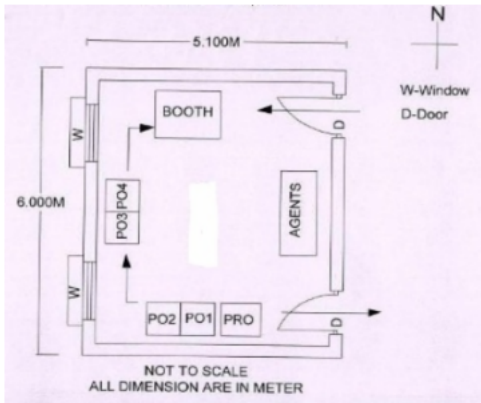

নির্বাচক নিবন্ধন আধিকারিকের স্বাক্ষর

Nazri Naksha

Google Map View

Polling Station Building Front View

Polling Station Front View

Cad View

Key MAP View

1 নাম : অমৃতা মনি ঘোষ স্বামীর নাম: আশিস কুমার ঘোষ বাড়ির নং : n0061 বয়স : 41 লিঙ্গ : মহিলা	CBF2558880 ফটো উপলব্ধ	2 নাম : আশিস কুমার ঘোষ পিতার নাম: অর্জিত কুমার ঘোষ বাড়ির নং : n0048 বয়স : 55 লিঙ্গ : পুরুষ	CBF0116202 ফটো উপলব্ধ	3 নাম : ভবানী মুখার্জী (অধিকারী) স্বামীর নাম: সুজন অধিকারী বাড়ির নং : n0049 বয়স : 31 লিঙ্গ : মহিলা	AAF1641034 ফটো উপলব্ধ
4 নাম : সঞ্জয় অধিকারী পিতার নাম: স্বপন অধিকারী বাড়ির নং : n0049 বয়স : 50 লিঙ্গ : পুরুষ	AAF2466910 ফটো উপলব্ধ	5 নাম : নমিতা অধিকারী স্বামীর নাম: স্বপন অধিকারী বাড়ির নং : n0049 বয়স : 62 লিঙ্গ : মহিলা	AAF2467017 ফটো উপলব্ধ	6 নাম : শোভন অধিকারী পিতার নাম: সঞ্জয় অধিকারী বাড়ির নং : n0238 বয়স : 28 লিঙ্গ : পুরুষ	AAF1998798 ফটো উপলব্ধ
7 নাম : সুজন অধিকারী পিতার নাম: স্বপন অধিকারী বাড়ির নং : n0049 বয়স : 50 লিঙ্গ : পুরুষ	CBF2215275 ফটো উপলব্ধ	8 নাম : মিনু গায়েন পিতার নাম: প্রভাষ গায়েন বাড়ির নং : nং000 বয়স : 28 লিঙ্গ : মহিলা	XCZ1668490 ফটো উপলব্ধ	9 নাম : মাম্পি চৌধুরী পিতার নাম: তাপস চৌধুরী বাড়ির নং : এন000 বয়স : 25 লিঙ্গ : মহিলা	AAF2160166 ফটো উপলব্ধ
10 নাম : মিতু চৌধুরী স্বামীর নাম: মধু সুধন চৌধুরী বাড়ির নং : nং000 বয়স : 26 লিঙ্গ : মহিলা	AAF2652766 ফটো উপলব্ধ	11 নাম : ফাল্পুনী দাশ স্বামীর নাম: শুভাশিস দাশ বাড়ির নং : n0210 বয়স : 60 লিঙ্গ : মহিলা	AAF1752112 ফটো উপলব্ধ	12 নাম : প্রসাদি দাস স্বামীর নাম: হরিপদ দাস বাড়ির নং : n0235 বয়স : 27 লিঙ্গ : মহিলা	AAF1998764 ফটো উপলব্ধ
13 নাম : মাম্পি দাস স্বামীর নাম: সন্তোষ কুমার দাস বাড়ির নং : n0055 বয়স : 31 লিঙ্গ : মহিলা	AAF1752047 ফটো উপলব্ধ	14 নাম : সন্তোষ কুমার দাস পিতার নাম: নারায়ন দাস বাড়ির নং : n0055 বয়স : 42 লিঙ্গ : পুরুষ	CBF2216778 ফটো উপলব্ধ	15 নাম : সরস্বতী দাস স্বামীর নাম: নারায়ন দাস বাড়ির নং : n0055 বয়স : 58 লিঙ্গ : মহিলা	WB/42/291/465369 ফটো উপলব্ধ
16 নাম : প্রীতম দাস পিতার নাম: বিজন কুমার দাস বাড়ির নং : n0050 বয়স : 33 লিঙ্গ : পুরুষ	AAF1527498 ফটো উপলব্ধ	17 নাম : রাধারাণী দাস স্বামীর নাম: করুণাসিন্দু দাস বাড়ির নং : n0050 বয়স : 45 লিঙ্গ : মহিলা	AAF0870204 ফটো উপলব্ধ	18 নাম : সুপ্রিয়া দাস স্বামীর নাম: কৃপাসিন্দু দাস বাড়ির নং : n0050 বয়স : 40 লিঙ্গ : মহিলা	AAF1427186 ফটো উপলব্ধ
19 নাম : মৃগাঙ্ক দাস পিতার নাম: মিলন দাস বাড়ির নং : এন0000 বয়স : 25 লিঙ্গ : পুরুষ	AAF2144335 ফটো উপলব্ধ	20 নাম : কৃপাসিন্দু দাস পিতার নাম: তীর্থনারায়ন দাস বাড়ির নং : n0050 বয়স : 48 লিঙ্গ : পুরুষ	CBF1758176 ফটো উপলব্ধ	21 নাম : করুণাসিন্দু দাস পিতার নাম: তীর্থনারায়ন দাস বাড়ির নং : n0050 বয়স : 49 লিঙ্গ : পুরুষ	WB/42/291/465562 ফটো উপলব্ধ
22 নাম : দীনবন্ধু দাস পিতার নাম: তীর্থনারায়ন দাস বাড়ির নং : n0050 বয়স : 54 লিঙ্গ : পুরুষ	WB/42/291/465245 ফটো উপলব্ধ	23 নাম : অমিত কুমার দাস পিতার নাম: অশোক দাস বাড়ির নং : n0035 বয়স : 41 লিঙ্গ : পুরুষ	CBF2561587 ফটো উপলব্ধ	24 নাম : বাসন্তী দাস স্বামীর নাম: অশোক দাস বাড়ির নং : n0035 বয়স : 60 লিঙ্গ : মহিলা	WB/42/291/465505 ফটো উপলব্ধ
25 নাম : অশোক দাস পিতার নাম: পশুপতি দাস বাড়ির নং : n0035 বয়স : 69 লিঙ্গ : পুরুষ	WB/42/291/465167 ফটো উপলব্ধ	26 নাম : তন্দ্রা দাস স্বামীর নাম: শ্যামসুন্দর দাস বাড়ির নং : n0033 বয়স : 49 লিঙ্গ : মহিলা	WB/42/291/465164 ফটো উপলব্ধ	27 নাম : শ্যামসুন্দর দাস পিতার নাম: দীপক দাস বাড়ির নং : n0033 বয়স : 53 লিঙ্গ : পুরুষ	CBF2561660 ফটো উপলব্ধ
28 নাম : চৈতালী দাস স্বামীর নাম: নন্দদুলাল দাস বাড়ির নং : n0033 বয়স : 43 লিঙ্গ : মহিলা	CBF2561652 ফটো উপলব্ধ	29 নাম : নন্দদুলাল দাস পিতার নাম: দীপক দাস বাড়ির নং : n0033 বয়স : 54 লিঙ্গ : পুরুষ	CBF2561645 ফটো উপলব্ধ	30 নাম : বনলতা দাস স্বামীর নাম: বিজনকুমার দাস বাড়ির নং : n0026 বয়স : 54 লিঙ্গ : মহিলা	WB/42/291/465448 ফটো উপলব্ধ