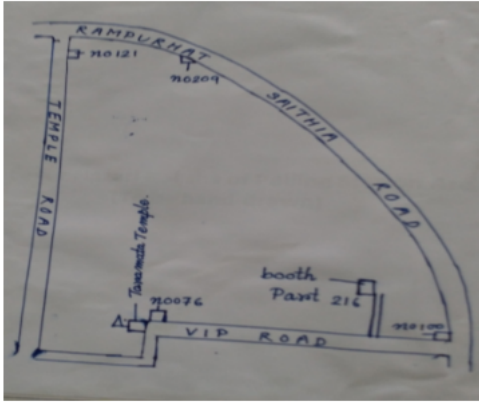

নির্বাচক নিবন্ধন আধিকারিকের স্বাক্ষর

Nazri Naksha

Google Map View

Polling Station Building Front View

Polling Station Front View

Cad View

Key MAP View

বিধানসভা নির্বাচনক্ষেত্রের নং, নাম : 292-হাঁসন
ভাগ নং, নাম : 1-গ্রাম-চণ্ডীপুর পান্ডাপাড়া (অংশ)