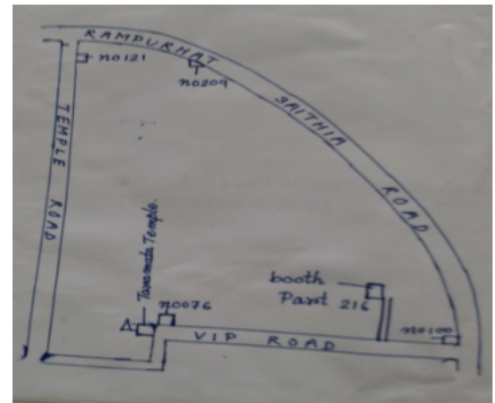

নির্বাচক নিবন্ধন আধিকারিকের স্বাক্ষর

Nazri Naksha

Google Map View

Polling Station Building Front View

Polling Station Front View

Cad View

Key MAP View

বিধানসভা নির্বাচনক্ষেত্রের নং, নাম : 292-হাঁসন
ভাগ নং, নাম : 1-গ্রাম-চণ্ডীপুর পান্ডাপাড়া (অংশ)