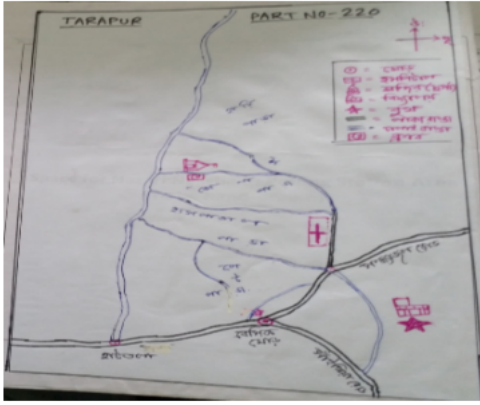

Nazri Naksha