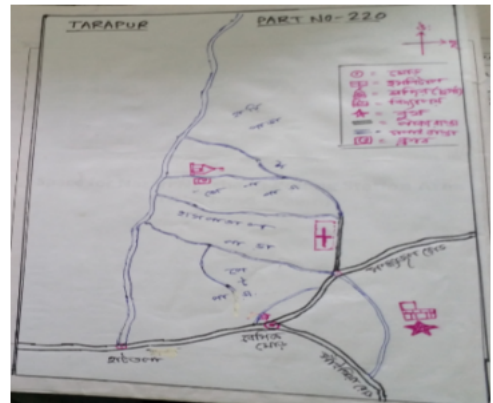

Key MAP View