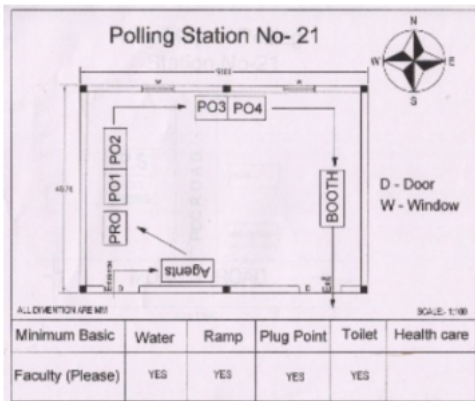

নির্বাচক নিবন্ধন আধিকারিকের স্বাক্ষর

Nazri Naksha

Google Map View

Polling Station Building Front View

Polling Station Front View

Cad View

Key MAP View

1 নাম : সফিউল্লেশা খাতুন পিতার নাম: সিরাজুল ইসলাম বাড়ির নং : n0233 বয়স : 30 লিঙ্গ : মহিলা	AAF1861426 ফটো উপলব্ধ	2 নাম : সামিয়া আজমি স্বামীর নাম: আসিফ ইকবাল বাড়ির নং : n0033 বয়স : 43 লিঙ্গ : মহিলা	AAF1234780 ফটো উপলব্ধ	3 নাম : মহঃ কামারুজ্জামান পিতার নাম: সিরাজ হোসেন বাড়ির নং : n0292 বয়স : 49 লিঙ্গ : পুরুষ	AAF2184604 ফটো উপলব্ধ
4 নাম : আবুল হাসান পিতার নাম: মহঃ ওলিউল আলম বাড়ির নং : n0009 বয়স : 33 লিঙ্গ : পুরুষ	AAF1559665 ফটো উপলব্ধ	5 নাম : মেহেবুব আলম পিতার নাম: মহঃ ওলিউল আলম বাড়ির নং : n0009 বয়স : 35 লিঙ্গ : পুরুষ	AAF1032028 ফটো উপলব্ধ	6 নাম : তুহিনা বেগম স্বামীর নাম: ওবেদুর রহমান বাড়ির নং : n0008 বয়স : 58 লিঙ্গ : মহিলা	AAF2181758 ফটো উপলব্ধ
7 নাম : মহঃ আব্দুল মঈদ শানসা পিতার নাম: আব্দুস সালাম বাড়ির নং : n0033 বয়স : 40 লিঙ্গ : পুরুষ	JDW2179570 ফটো উপলব্ধ	8 নাম : আতিউর রহমান পিতার নাম: আব্দুল মাতিন বাড়ির নং : n0207 বয়স : 37 লিঙ্গ : পুরুষ	JDW2618775 ফটো উপলব্ধ	9 নাম : উম্মে কুলসুম পিতার নাম: নুরুল হক মোল্লা বাড়ির নং : n0083 বয়স : 38 লিঙ্গ : মহিলা	AAF1783877 ফটো উপলব্ধ
10 নাম : নুরুল হক মোল্লা পিতার নাম: বাবর আলী মোল্লা বাড়ির নং : n0083 বয়স : 64 লিঙ্গ : পুরুষ	JDW2179703 ফটো উপলব্ধ	11 নাম : মাকসোরা বিবি স্বামীর নাম: আব্দুল খালেক (মইদ) বাড়ির নং : n0195 বয়স : 70 লিঙ্গ : মহিলা	JDW0043869 ফটো উপলব্ধ	12 নাম : মহঃ আলী হোসেন পিতার নাম: শের মহম্মাদ বাড়ির নং : n0189 বয়স : 53 লিঙ্গ : পুরুষ	AAF2180420 ফটো উপলব্ধ
13 নাম : বাপন সেখ পিতার নাম: আমিনুল হক বাড়ির নং : n0162 বয়স : 29 লিঙ্গ : পুরুষ	AAF1783844 ফটো উপলব্ধ	14 নাম : নুরেজ বানু বিবি স্বামীর নাম: রাফিকুল সেখ বাড়ির নং : n0129 বয়স : 46 লিঙ্গ : মহিলা	AAF0078006 ফটো উপলব্ধ	15 নাম : রাহুল সেখ পিতার নাম: আসরাফ সেখ বাড়ির নং : n0110 বয়স : 29 লিঙ্গ : পুরুষ	AAF1861491 ফটো উপলব্ধ
16 নাম : মেরিনা খাতুন স্বামীর নাম: মেহেবুব আলম বাড়ির নং : n0009 বয়স : 31 লিঙ্গ : মহিলা	AAF1861624 ফটো উপলব্ধ	17 নাম : আসিফ ইকবাল পিতার নাম: আব্দুস সালাম বাড়ির নং : n0033 বয়স : 44 লিঙ্গ : পুরুষ	JDW1879311 ফটো উপলব্ধ	18 নাম : বেলি বিবি স্বামীর নাম: মুরসালিম সেখ বাড়ির নং : n0314 বয়স : 45 লিঙ্গ : মহিলা	JDW2191153 ফটো উপলব্ধ
19 নাম : মেহেরনোগার বিবি স্বামীর নাম: মিমো সেখ বাড়ির নং : n0109 বয়স : 35 লিঙ্গ : মহিলা	AAF1783885 ফটো উপলব্ধ	20 নাম : সিমো সেখ পিতার নাম: এজারুল সেখ বাড়ির নং : n0109 বয়স : 35 লিঙ্গ : পুরুষ	AAF1234707 ফটো উপলব্ধ	21 নাম : সেবিনা বিবি স্বামীর নাম: এজারুল সেখ বাড়ির নং : n0109 বয়স : 52 লিঙ্গ : মহিলা	AAF2183358 ফটো উপলব্ধ
22 নাম : নাজেরা বিবি স্বামীর নাম: মুস্তাকিম সেখ বাড়ির নং : n0110 বয়স : 77 লিঙ্গ : মহিলা	WB/42/293/369158 ফটো উপলব্ধ	23 নাম : আসমানি খাতুন স্বামীর নাম: সিমো সেখ বাড়ির নং : n0110 বয়স : 33 লিঙ্গ : মহিলা	AAF1670389 ফটো উপলব্ধ	24 নাম : গোলেনুর বিবি স্বামীর নাম: আসরাফ সেখ বাড়ির নং : n0110 বয়স : 53 লিঙ্গ : মহিলা	JDW2329977 ফটো উপলব্ধ
25 নাম : আসরাফ সেখ পিতার নাম: মুস্তাকিম সেখ বাড়ির নং : n0110 বয়স : 58 লিঙ্গ : পুরুষ	JDW1879279 ফটো উপলব্ধ	26 নাম : আপেল সেখ পিতার নাম: মুস্তাকিম সেখ বাড়ির নং : n0110 বয়স : 55 লিঙ্গ : পুরুষ	JDW1879287 ফটো উপলব্ধ	27 নাম : সামুননেহারু বিবি স্বামীর নাম: আপেল সেখ বাড়ির নং : n0110 বয়স : 50 লিঙ্গ : মহিলা	JDW1879295 ফটো উপলব্ধ
28 নাম : নাজমা সুলতানা পিতার নাম: আপেল সেখ বাড়ির নং : n0110 বয়স : 29 লিঙ্গ : মহিলা	AAF1783570 ফটো উপলব্ধ	29 নাম : মজিবুর সেখ পিতার নাম: আবু হোসেন বাড়ির নং : n0113 বয়স : 37 লিঙ্গ : পুরুষ	AAF0079012 ফটো উপলব্ধ	30 নাম : সাবিলা বিবি স্বামীর নাম: মজিবুর সেখ বাড়ির নং : n0113 বয়স : 41 লিঙ্গ : মহিলা	AAF1455336 ফটো উপলব্ধ