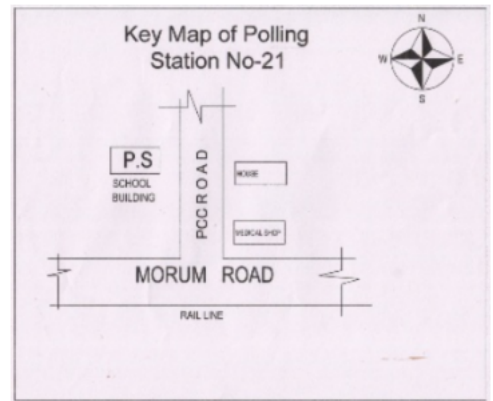

নির্বাচক নিবন্ধন আধিকারিকের স্বাক্ষর

Nazri Naksha

Google Map View

Polling Station Building Front View

Polling Station Front View

Cad View

Key MAP View

1 নাম : সফিউল্লেশা খাতুন পিতার নাম: সিরাজুল ইসলাম বাড়ির নং : n0233 বয়স : 30 লিঙ্গ : মহিলা	AAF1861426 ফটো উপলব্ধ	2 নাম : সামিয়া আজমি স্বামীর নাম: আসিফ ইকবাল বাড়ির নং : n0033 বয়স : 43 লিঙ্গ : মহিলা	AAF1234780 ফটো উপলব্ধ	3 নাম : মহঃ কামারুজ্জামান পিতার নাম: সিরাজ হোসেন বাড়ির নং : n0292 বয়স : 49 লিঙ্গ : পুরুষ	AAF2184604 ফটো উপলব্ধ
4 নাম : আবুল হাসান পিতার নাম: মহঃ ওলিউল আলম বাড়ির নং : n0009 বয়স : 33 লিঙ্গ : পুরুষ	AAF1559665 ফটো উপলব্ধ	5 নাম : মেহেবুব আলম পিতার নাম: মহঃ ওলিউল আলম বাড়ির নং : n0009 বয়স : 35 লিঙ্গ : পুরুষ	AAF1032028 ফটো উপলব্ধ	6 নাম : তুহিনা বেগম স্বামীর নাম: ওবেদুর রহমান বাড়ির নং : n0008 বয়স : 58 লিঙ্গ : মহিলা	AAF2181758 ফটো উপলব্ধ
7 নাম : মহঃ আব্দুল মঈদ শানসা পিতার নাম: আব্দুস সালাম বাড়ির নং : n0033 বয়স : 40 লিঙ্গ : পুরুষ	JDW2179570 ফটো উপলব্ধ	8 নাম : আতিউর রহমান পিতার নাম: আব্দুল মাতিন বাড়ির নং : n0207 বয়স : 37 লিঙ্গ : পুরুষ	JDW2618775 ফটো উপলব্ধ	9 নাম : উম্মে কুলসুম পিতার নাম: নুরুল হক মোল্লা বাড়ির নং : n0083 বয়স : 38 লিঙ্গ : মহিলা	AAF1783877 ফটো উপলব্ধ
10 নাম : নুরুল হক মোল্লা পিতার নাম: বাবর আলী মোল্লা বাড়ির নং : n0083 বয়স : 64 লিঙ্গ : পুরুষ	JDW2179703 ফটো উপলব্ধ	11 নাম : মাকসোরা বিবি স্বামীর নাম: আব্দুল খালেক (মইদ) বাড়ির নং : n0195 বয়স : 70 লিঙ্গ : মহিলা	JDW0043869 ফটো উপলব্ধ	12 নাম : মহঃ আলী হোসেন পিতার নাম: শের মহম্মাদ বাড়ির নং : n0189 বয়স : 53 লিঙ্গ : পুরুষ	AAF2180420 ফটো উপলব্ধ
13 নাম : বাপন সেখ পিতার নাম: আমিনুল হক বাড়ির নং : n0162 বয়স : 29 লিঙ্গ : পুরুষ	AAF1783844 ফটো উপলব্ধ	14 নাম : নুরেজ বানু বিবি স্বামীর নাম: রাফিকুল সেখ বাড়ির নং : n0129 বয়স : 46 লিঙ্গ : মহিলা	AAF0078006 ফটো উপলব্ধ	15 নাম : রাহুল সেখ পিতার নাম: আসরাফ সেখ বাড়ির নং : n0110 বয়স : 29 লিঙ্গ : পুরুষ	AAF1861491 ফটো উপলব্ধ
16 নাম : মেরিনা খাতুন স্বামীর নাম: মেহেবুব আলম বাড়ির নং : n0009 বয়স : 31 লিঙ্গ : মহিলা	AAF1861624 ফটো উপলব্ধ	17 নাম : আসিফ ইকবাল পিতার নাম: আব্দুস সালাম বাড়ির নং : n0033 বয়স : 44 লিঙ্গ : পুরুষ	JDW1879311 ফটো উপলব্ধ	18 নাম : বেলি বিবি স্বামীর নাম: মুরসালিম সেখ বাড়ির নং : n0314 বয়স : 45 লিঙ্গ : মহিলা	JDW2191153 ফটো উপলব্ধ
19 নাম : মেহেরনোগার বিবি স্বামীর নাম: মিমো সেখ বাড়ির নং : n0109 বয়স : 35 লিঙ্গ : মহিলা	AAF1783885 ফটো উপলব্ধ	20 নাম : সিমো সেখ পিতার নাম: এজারুল সেখ বাড়ির নং : n0109 বয়স : 35 লিঙ্গ : পুরুষ	AAF1234707 ফটো উপলব্ধ	21 নাম : সেবিনা বিবি স্বামীর নাম: এজারুল সেখ বাড়ির নং : n0109 বয়স : 52 লিঙ্গ : মহিলা	AAF2183358 ফটো উপলব্ধ
22 নাম : নাজেরা বিবি স্বামীর নাম: মুস্তাকিম সেখ বাড়ির নং : n0110 বয়স : 77 লিঙ্গ : মহিলা	WB/42/293/369158 ফটো উপলব্ধ	23 নাম : আসমানি খাতুন স্বামীর নাম: সিমো সেখ বাড়ির নং : n0110 বয়স : 33 লিঙ্গ : মহিলা	AAF1670389 ফটো উপলব্ধ	24 নাম : গোলেনুর বিবি স্বামীর নাম: আসরাফ সেখ বাড়ির নং : n0110 বয়স : 53 লিঙ্গ : মহিলা	JDW2329977 ফটো উপলব্ধ
25 নাম : আসরাফ সেখ পিতার নাম: মুস্তাকিম সেখ বাড়ির নং : n0110 বয়স : 58 লিঙ্গ : পুরুষ	JDW1879279 ফটো উপলব্ধ	26 নাম : আপেল সেখ পিতার নাম: মুস্তাকিম সেখ বাড়ির নং : n0110 বয়স : 55 লিঙ্গ : পুরুষ	JDW1879287 ফটো উপলব্ধ	27 নাম : সামুননেহারু বিবি স্বামীর নাম: আপেল সেখ বাড়ির নং : n0110 বয়স : 50 লিঙ্গ : মহিলা	JDW1879295 ফটো উপলব্ধ
28 নাম : নাজমা সুলতানা পিতার নাম: আপেল সেখ বাড়ির নং : n0110 বয়স : 29 লিঙ্গ : মহিলা	AAF1783570 ফটো উপলব্ধ	29 নাম : মজিবুর সেখ পিতার নাম: আবু হোসেন বাড়ির নং : n0113 বয়স : 37 লিঙ্গ : পুরুষ	AAF0079012 ফটো উপলব্ধ	30 নাম : সাবিলা বিবি স্বামীর নাম: মজিবুর সেখ বাড়ির নং : n0113 বয়স : 41 লিঙ্গ : মহিলা	AAF1455336 ফটো উপলব্ধ