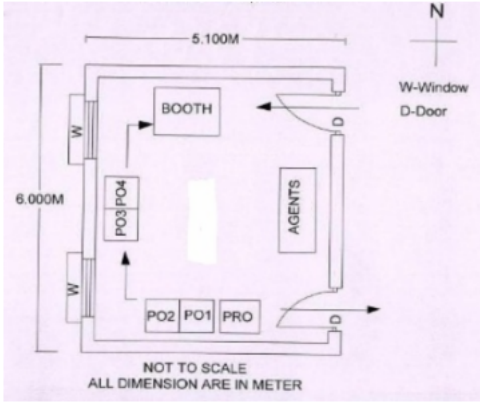

নির্বাচক নিবন্ধন আধিকারিকের স্বাক্ষর

Nazri Naksha

Google Map View

Polling Station Building Front View

Polling Station Front View

Cad View

Key MAP View

1 নাম : আলি নওসোর বদরদ্দিন আহমেদ পিতার নাম: সওকোত সেখ বাড়ির নং : এন000 বয়স : 37 লিঙ্গ : পুরুষ	CBF2699544 ফটো উপলব্ধ	2 নাম : মৌসুমি ইয়াসমিন পিতার নাম: সেখ আলম মহবুব বাড়ির নং : নং080 বয়স : 23 লিঙ্গ : মহিলা	AAF2755163 ফটো উপলব্ধ	3 নাম : রূপালী খাতুন স্বামীর নাম: রবিউল ইসলাম বাড়ির নং : নুরুদ্দিনপুর বয়স : 26 লিঙ্গ : মহিলা	AAF2103901 ফটো উপলব্ধ
4 নাম : টিংকি খাতুন স্বামীর নাম: সিপন সেখ বাড়ির নং : NO000 বয়স : 30 লিঙ্গ : মহিলা	AAF2157766 ফটো উপলব্ধ	5 নাম : আফসিনা খাতুন স্বামীর নাম: রাহুল সেখ বাড়ির নং : N0107 বয়স : 25 লিঙ্গ : মহিলা	AAF2628899 ফটো উপলব্ধ	6 নাম : গোলপি খাতুন স্বামীর নাম: মনু সেখ বাড়ির নং : নং000 বয়স : 24 লিঙ্গ : মহিলা	AAF2755247 ফটো উপলব্ধ
7 নাম : সিলানুর খাতুন স্বামীর নাম: আকবর আলী বাড়ির নং : এন000 বয়স : 26 লিঙ্গ : মহিলা	AAF2629434 ফটো উপলব্ধ	8 নাম : রূপসেনা খাতুন স্বামীর নাম: সাইদুল ইসলাম বাড়ির নং : নং163 বয়স : 23 লিঙ্গ : মহিলা	AAF2755098 ফটো উপলব্ধ	9 নাম : রুমিনা খাতুন স্বামীর নাম: জামিরুল সেখ বাড়ির নং : নং000 বয়স : 23 লিঙ্গ : মহিলা	AAF2755023 ফটো উপলব্ধ
10 নাম : আলিসা খাতুন স্বামীর নাম: ফিরোজ সেখ বাড়ির নং : নং161 বয়স : 23 লিঙ্গ : মহিলা	AAF2755205 ফটো উপলব্ধ	11 নাম : চাঁদনী খাতুন স্বামীর নাম: ইমরান সেখ বাড়ির নং : নং183 বয়স : 26 লিঙ্গ : মহিলা	AAF2755262 ফটো উপলব্ধ	12 নাম : আকাশি খাতুন স্বামীর নাম: অজিবর রহমান বাড়ির নং : N000 বয়স : 25 লিঙ্গ : মহিলা	AAF2629277 ফটো উপলব্ধ
13 নাম : আলিম সেখ পিতার নাম: ডালিম সেখ বাড়ির নং : নং081 বয়স : 22 লিঙ্গ : পুরুষ	AAF2804987 ফটো উপলব্ধ	14 নাম : রূপোসী খাতুন স্বামীর নাম: সাইদুল আলম বাড়ির নং : N0122 বয়স : 24 লিঙ্গ : মহিলা	AAF2629517 ফটো উপলব্ধ	15 নাম : মালা খাতুন পিতার নাম: মুক্তাব জামান বাড়ির নং : এন000 বয়স : 25 লিঙ্গ : মহিলা	AAF2159952 ফটো উপলব্ধ
16 নাম : নাজমি খাতুন স্বামীর নাম: মেরাজুল সেখ বাড়ির নং : এন0081 বয়স : 27 লিঙ্গ : মহিলা	AAF2160398 ফটো উপলব্ধ	17 নাম : তারিকা মেহেবুব পিতার নাম: জোশিম সেখ বাড়ির নং : N0108 বয়স : 24 লিঙ্গ : মহিলা	AAF2629152 ফটো উপলব্ধ	18 নাম : সুলতানা বিবি স্বামীর নাম: কালাম আজাদ বাড়ির নং : এন000 বয়স : 40 লিঙ্গ : মহিলা	AAF2023018 ফটো উপলব্ধ
19 নাম : গুননোহার বিবি স্বামীর নাম: মজিবর সেখ বাড়ির নং : N000 বয়স : 52 লিঙ্গ : মহিলা	NUM1599117 ফটো উপলব্ধ	20 নাম : বৈশাখী মন্ডল স্বামীর নাম: পার্থ মন্ডল বাড়ির নং : n0022 বয়স : 29 লিঙ্গ : মহিলা	AAF1926443 ফটো উপলব্ধ	21 নাম : মনুৱানী মণ্ডল স্বামীর নাম: জলধর মণ্ডল বাড়ির নং : n0005 বয়স : 81 লিঙ্গ : মহিলা	AAF2505154 ফটো উপলব্ধ
22 নাম : অমর মণ্ডল পিতার নাম: জলধর মণ্ডল বাড়ির নং : n0005 বয়স : 49 লিঙ্গ : পুরুষ	WB/42/291/504428 ফটো উপলব্ধ	23 নাম : অরুণ মণ্ডল পিতার নাম: জলধর মণ্ডল বাড়ির নং : n0005 বয়স : 57 লিঙ্গ : পুরুষ	WB/42/291/504285 ফটো উপলব্ধ	24 নাম : সমীর মণ্ডল পিতার নাম: জলধর মণ্ডল বাড়ির নং : n0004 বয়স : 57 লিঙ্গ : পুরুষ	WB/42/291/504317 ফটো উপলব্ধ
25 নাম : চায়না মন্ডল স্বামীর নাম: সুখেন মন্ডল বাড়ির নং : n0003 বয়স : 43 লিঙ্গ : মহিলা	CBF1782150 ফটো উপলব্ধ	26 নাম : সৌমেন মণ্ডল পিতার নাম: হরিচরন মণ্ডল বাড়ির নং : n0003 বয়স : 51 লিঙ্গ : পুরুষ	WB/42/291/504377 ফটো উপলব্ধ	27 নাম : সুখেন মণ্ডল পিতার নাম: হরিচরন মণ্ডল বাড়ির নং : n0003 বয়স : 62 লিঙ্গ : পুরুষ	WB/42/291/504359 ফটো উপলব্ধ
28 নাম : শিবানী মণ্ডল স্বামীর নাম: হরিচরন মণ্ডল বাড়ির নং : n0003 বয়স : 77 লিঙ্গ : মহিলা	WB/42/291/504118 ফটো উপলব্ধ	29 নাম : জগন্নাথ মন্ডল পিতার নাম: কিশোরী মন্ডল বাড়ির নং : n0002 বয়স : 39 লিঙ্গ : পুরুষ	CBF2916559 ফটো উপলব্ধ	30 নাম : চিন্তামণী মন্ডল স্বামীর নাম: বলরাম মন্ডল বাড়ির নং : n0002 বয়স : 44 লিঙ্গ : মহিলা	CBF2235950 ফটো উপলব্ধ