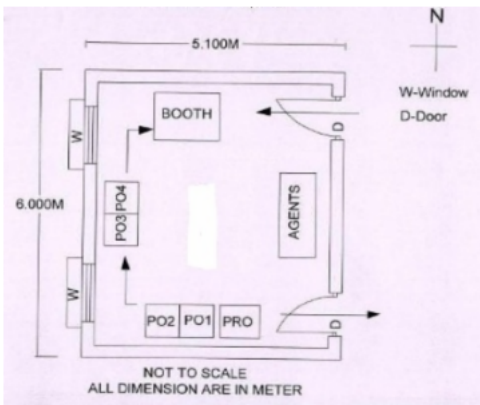

নির্বাচক নিবন্ধন আধিকারিকের স্বাক্ষর

Nazri Naksha

Google Map View

Polling Station Building Front View

Polling Station Front View

Cad View

Key MAP View

1	CBF2577278	নাম : কদম রসুল পিতার নাম: বদরোদোজা রসুল বাড়ির নং : n0121 বয়স : 50 লিঙ্গ : পুরুষ	ফটো উপলব্ধ	2	CBF1781640	নাম : আব্দুস সামি পিতার নাম: এনামুল হক বাড়ির নং : n0121 বয়স : 46 লিঙ্গ : পুরুষ	ফটো উপলব্ধ	3	CBF2864635	নাম : মইরুন খাতুন স্বামীর নাম: বরজাহান সেখ বাড়ির নং : n0121 বয়স : 42 লিঙ্গ : মহিলা	ফটো উপলব্ধ
4	WB/42/291/507336	নাম : নাথু মাল পিতার নাম: ভূষণ মাল বাড়ির নং : n0131 বয়স : 68 লিঙ্গ : পুরুষ	ফটো উপলব্ধ	5	AAF1757442	নাম : তনয় মাল পিতার নাম: নাথু মাল বাড়ির নং : n0131 বয়স : 32 লিঙ্গ : পুরুষ	ফটো উপলব্ধ	6	WB/42/291/507115	নাম : বন্দনা মাল স্বামীর নাম: নাথু মাল বাড়ির নং : n0132 বয়স : 37 লিঙ্গ : মহিলা	ফটো উপলব্ধ
7	WB/42/291/307303	নাম : অনিল মাল পিতার নাম: পশুপতি মাল বাড়ির নং : n0133 বয়স : 62 লিঙ্গ : পুরুষ	ফটো উপলব্ধ	8	WB/42/291/307057	নাম : মায়ারানী মাল স্বামীর নাম: অনীল মাল বাড়ির নং : n0134 বয়স : 37 লিঙ্গ : মহিলা	ফটো উপলব্ধ	9	WB/42/291/504251	নাম : গোলামরসুল ইসলাম পিতার নাম: আব্দুসসামাদ ইসলাম বাড়ির নং : n0110 বয়স : 54 লিঙ্গ : পুরুষ	ফটো উপলব্ধ
10	WB/42/291/504126	নাম : রবিউল ইসলাম পিতার নাম: আব্দুসসামাদ ইসলাম বাড়ির নং : n0110 বয়স : 51 লিঙ্গ : পুরুষ	ফটো উপলব্ধ	11	CBF2577245	নাম : সেলিমা খাতুন স্বামীর নাম: রবিউল ইসলাম বাড়ির নং : n0110 বয়স : 43 লিঙ্গ : মহিলা	ফটো উপলব্ধ	12	CBF2798437	নাম : নাজিরা বিবি স্বামীর নাম: গোলাম রসুল বাড়ির নং : n0110 বয়স : 46 লিঙ্গ : মহিলা	ফটো উপলব্ধ
13	AAF2498368	নাম : মিস্টার সেখ পিতার নাম: রাসেদ মিঞা বাড়ির নং : n0005 বয়স : 55 লিঙ্গ : পুরুষ	ফটো উপলব্ধ	14	AAF2500353	নাম : রেজিনা স্বামীর নাম: বদরোদোজা বাড়ির নং : n0121 বয়স : 65 লিঙ্গ : মহিলা	ফটো উপলব্ধ	15	AAF2499655	নাম : নুরেল আলম পিতার নাম: বদরে আলম বাড়ির নং : পাইকপাড়া বয়স : 52 লিঙ্গ : পুরুষ	ফটো উপলব্ধ
16	AAF2502664	নাম : সেখ জামিরুদ্দিন পিতার নাম: জলিল সেখ বাড়ির নং : n0119 বয়স : 65 লিঙ্গ : পুরুষ	ফটো উপলব্ধ	17	AAF2502532	নাম : রিনাআরা বিবি স্বামীর নাম: জামিরুদ্দিন সেখ বাড়ির নং : n0119 বয়স : 59 লিঙ্গ : মহিলা	ফটো উপলব্ধ	18	AAF2501831	নাম : বিমলা মাল স্বামীর নাম: বলরাম মাল বাড়ির নং : n0130 বয়স : 55 লিঙ্গ : মহিলা	ফটো উপলব্ধ
19	CBF2864676	নাম : গোলাম রসুল সেখ পিতার নাম: বদরোদোজা সেখ বাড়ির নং : n0121 বয়স : 50 লিঙ্গ : পুরুষ	ফটো উপলব্ধ	20	AAF1926765	নাম : রোজী খাতুন পিতার নাম: নুরেল আলম বাড়ির নং : পাইকপাড়া বয়স : 29 লিঙ্গ : মহিলা	ফটো উপলব্ধ	21	CBF2578680	নাম : গোলাম মহিউদ্দিন পিতার নাম: মহ গিয়াসউদ্দিন বাড়ির নং : n0111 বয়স : 39 লিঙ্গ : পুরুষ	ফটো উপলব্ধ
22	AAF2499291	নাম : সাদিকা বেগম পিতার নাম: আব্দুসসামাদ বাড়ির নং : n0011 বয়স : 65 লিঙ্গ : মহিলা	ফটো উপলব্ধ	23	AAF2497907	নাম : ফরিদা ইয়াসমিন স্বামীর নাম: নুরেল আলম বাড়ির নং : পাইকপাড়া বয়স : 49 লিঙ্গ : মহিলা	ফটো উপলব্ধ	24	CBF2864585	নাম : বরজাহান সেখ পিতার নাম: বদরুদোজা বাড়ির নং : n0121 বয়স : 43 লিঙ্গ : পুরুষ	ফটো উপলব্ধ
25	AAF2627271	নাম : সাবিরুল ইসলাম পিতার নাম: রবিউল ইসলাম বাড়ির নং : nং110 বয়স : 25 লিঙ্গ : পুরুষ	ফটো উপলব্ধ	26	AAF2499028	নাম : মিনার বেগম স্বামীর নাম: মহঃ গিয়াসউদ্দিন বাড়ির নং : n0111 বয়স : 72 লিঙ্গ : মহিলা	ফটো উপলব্ধ	27	AAF2499093	নাম : মহঃ গিয়াসউদ্দিন পিতার নাম: আব্দুল হাকিম বাড়ির নং : n0111 বয়স : 68 লিঙ্গ : পুরুষ	ফটো উপলব্ধ
28	AAF2738003	নাম : আবুল কালাম আজাদ পিতার নাম: মিস্টার সেখ বাড়ির নং : এন000 বয়স : 24 লিঙ্গ : পুরুষ	ফটো উপলব্ধ	29	WB/42/291/507401	নাম : আয়ুব সেখ পিতার নাম: জিকরিয়া সেখ বাড়ির নং : n0011 বয়স : 54 লিঙ্গ : পুরুষ	ফটো উপলব্ধ	30	WB/42/291/507447	নাম : রুবিলা বিবি স্বামীর নাম: আয়ুব সেখ বাড়ির নং : n0011 বয়স : 49 লিঙ্গ : মহিলা	ফটো উপলব্ধ