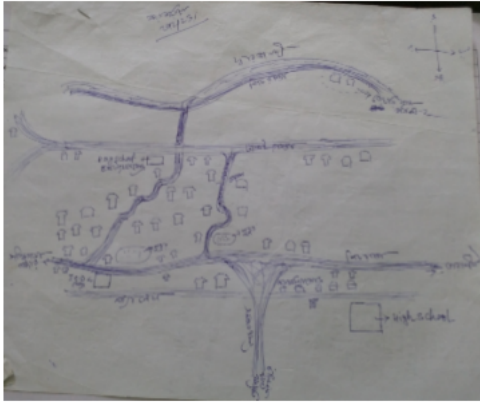

Nazri Naksha