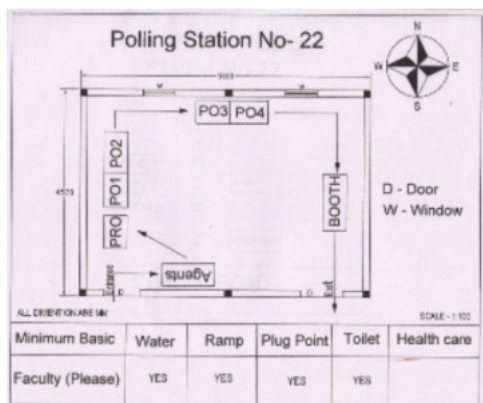

নির্বাচক নিবন্ধন আধিকারিকের স্বাক্ষর

Nazri Naksha

Google Map View

Polling Station Building Front View

Polling Station Front View

Cad View

Key MAP View

বিধানসভা নির্বাচনক্ষেত্রের নং, নাম : 292-হাঁসন
ভাগ নং, নাম : 1-লোহাপুর বাজার (অংশ)