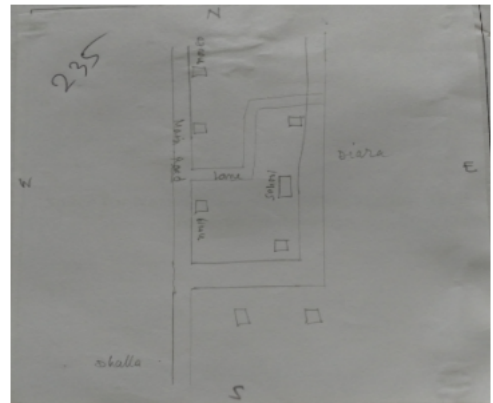

নির্বাচক নিবন্ধন আধিকারিকের স্বাক্ষর

Nazri Naksha

Google Map View

Polling Station Building Front View

Polling Station Front View

Cad View

Key MAP View

1 নাম : প্রশান্ত কর্মকার পিতার নাম: নবকুমার কর্মকার বাড়ির নং : n0070 বয়স : 53 লিঙ্গ : পুরুষ	AAF2442218 ফটো উপলব্ধ	2 নাম : সরস্বতী কর্মকার স্বামীর নাম: নবকুমার কর্মকার বাড়ির নং : n0070 বয়স : 66 লিঙ্গ : মহিলা	AAF2442184 ফটো উপলব্ধ	3 নাম : চন্দ্রা কর্মকার স্বামীর নাম: প্রশান্ত কর্মকার বাড়ির নং : n0070 বয়স : 43 লিঙ্গ : মহিলা	CBF2590511 ফটো উপলব্ধ
4 নাম : জয়ন্তী কর্মকার স্বামীর নাম: সাধন কর্মকার বাড়ির নং : n0070 বয়স : 64 লিঙ্গ : মহিলা	WB/42/291/513512 ফটো উপলব্ধ	5 নাম : সুস্মিতা কর্মকার(উরিন্দা) স্বামীর নাম: নীলকান্ত কর্মকার বাড়ির নং : n0070 বয়স : 38 লিঙ্গ : মহিলা	AAF1344159 ফটো উপলব্ধ	6 নাম : নীলকান্ত কর্মকার পিতার নাম: নবকুমার কর্মকার বাড়ির নং : n0070 বয়স : 51 লিঙ্গ : পুরুষ	WB/42/291/513531 ফটো উপলব্ধ
7 নাম : সোনালী কর্মকার পিতার নাম: প্রশান্ত কর্মকার বাড়ির নং : এন0070 বয়স : 20 লিঙ্গ : মহিলা	AAF2963437 ফটো উপলব্ধ	8 নাম : জয়দেব কর্মকার পিতার নাম: নীলকান্ত কর্মকার বাড়ির নং : এন0070 বয়স : 20 লিঙ্গ : পুরুষ	AAF2963403 ফটো উপলব্ধ	9 নাম : অভিজীৎ দলুই পিতার নাম: ধানু দলুই বাড়ির নং : n0005 বয়স : 42 লিঙ্গ : পুরুষ	CBF2802460 ফটো উপলব্ধ
10 নাম : পলি বিস্তার দলুই স্বামীর নাম: অভিজিত দলুই বাড়ির নং : n0005 বয়স : 32 লিঙ্গ : মহিলা	AAF1534635 ফটো উপলব্ধ	11 নাম : সুলোচনা দলুই স্বামীর নাম: সব্যসাচী দলুই বাড়ির নং : n0002 বয়স : 47 লিঙ্গ : মহিলা	AAF2443398 ফটো উপলব্ধ	12 নাম : পদ্মা দলুই স্বামীর নাম: সুপর্ণ দলুই বাড়ির নং : n0003 বয়স : 44 লিঙ্গ : মহিলা	CBF2590602 ফটো উপলব্ধ
13 নাম : হেমন্ত দলুই পিতার নাম: বাবলু দলুই বাড়ির নং : n0006 বয়স : 29 লিঙ্গ : পুরুষ	AAF1837095 ফটো উপলব্ধ	14 নাম : শ্যামলী দলুই স্বামীর নাম: বাবলু দলুই বাড়ির নং : n0006 বয়স : 51 লিঙ্গ : মহিলা	CBF2590628 ফটো উপলব্ধ	15 নাম : বাবলু দলুই পিতার নাম: পাগল দলুই বাড়ির নং : n0006 বয়স : 55 লিঙ্গ : পুরুষ	CBF2590610 ফটো উপলব্ধ
16 নাম : প্রভাতী দলুই স্বামীর নাম: ধানু দলুই বাড়ির নং : n0005 বয়স : 61 লিঙ্গ : মহিলা	WB/42/291/513510 ফটো উপলব্ধ	17 নাম : ধানু দলুই পিতার নাম: ভোলানাথ দলুই বাড়ির নং : n0005 বয়স : 67 লিঙ্গ : পুরুষ	WB/42/291/513637 ফটো উপলব্ধ	18 নাম : সুমিত্রা দলুই স্বামীর নাম: জরাসিন্দু দলুই বাড়ির নং : n0004 বয়স : 31 লিঙ্গ : মহিলা	AAF1837178 ফটো উপলব্ধ
19 নাম : সঞ্জিত দলুই পিতার নাম: ধানু দলুই বাড়ির নং : n0005 বয়স : 37 লিঙ্গ : পুরুষ	CBF2917755 ফটো উপলব্ধ	20 নাম : সব্যসাচী দলুই পিতার নাম: অমল্য দলুই বাড়ির নং : n0002 বয়স : 62 লিঙ্গ : পুরুষ	AAF2443315 ফটো উপলব্ধ	21 নাম : সুপর্ণ দলুই পিতার নাম: অমল্য দলুই বাড়ির নং : n0003 বয়স : 56 লিঙ্গ : পুরুষ	AAF2442036 ফটো উপলব্ধ
22 নাম : পীযুষ কান্তি দলুই পিতার নাম: সুপর্ণ দলুই বাড়ির নং : এন0003 বয়স : 25 লিঙ্গ : পুরুষ	AAF2159473 ফটো উপলব্ধ	23 নাম : যুথিকা দলুই স্বামীর নাম: সঞ্জিত দলুই বাড়ির নং : n0097 বয়স : 27 লিঙ্গ : মহিলা	AAF2004935 ফটো উপলব্ধ	24 নাম : সন্তোষ দাস পিতার নাম: কাশিনাথ দাস বাড়ির নং : নং000 বয়স : 71 লিঙ্গ : পুরুষ	AAF2799658 ফটো উপলব্ধ
25 নাম : সুনীল দাস পিতার নাম: সন্তোষ দাস বাড়ির নং : নং000 বয়স : 32 লিঙ্গ : পুরুষ	AAF2799708 ফটো উপলব্ধ	26 নাম : বিশ্বনাথ দে পিতার নাম: রনজিৎ দে বাড়ির নং : n0091 বয়স : 66 লিঙ্গ : পুরুষ	AAF1837152 ফটো উপলব্ধ	27 নাম : হাঁসু দে স্বামীর নাম: তামাল দে বাড়ির নং : n0082 বয়স : 43 লিঙ্গ : মহিলা	CBF2590636 ফটো উপলব্ধ
28 নাম : সাধন কুমার দে পিতার নাম: তামাল দে বাড়ির নং : N0000 বয়স : 24 লিঙ্গ : পুরুষ	AAF2609410 ফটো উপলব্ধ	29 নাম : শুভ্রা দে স্বামীর নাম: বিশ্বনাথ দে বাড়ির নং : n0090 বয়স : 62 লিঙ্গ : মহিলা	AAF1837145 ফটো উপলব্ধ	30 নাম : তামাল দে পিতার নাম: রণজিত দে বাড়ির নং : n0082 বয়স : 57 লিঙ্গ : পুরুষ	AAF2443364 ফটো উপলব্ধ