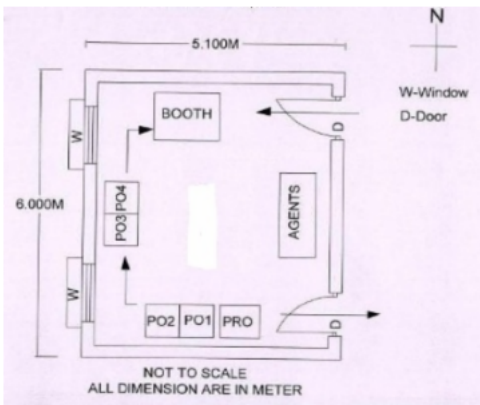

নির্বাচক নিবন্ধন আধিকারিকের স্বাক্ষর

Nazri Naksha

Google Map View

Polling Station Building Front View

Polling Station Front View

Cad View

Key MAP View

1 নাম : কনকলতা কুণ্ড স্বামীর নাম: দ্বিজবল্লভ কুণ্ড বাড়ির নং : n0001 বয়স : 67 লিঙ্গ : মহিলা	AAF2451896 ফটো উপলব্ধ	2 নাম : নয়নমনি কুণ্ড স্বামীর নাম: মদন মোহন কুণ্ড বাড়ির নং : n0001 বয়স : 33 লিঙ্গ : মহিলা	AAF1535046 ফটো উপলব্ধ	3 নাম : সর্বেশ্বর কুণ্ড পিতার নাম: দ্বিজবল্লভ কুণ্ড বাড়ির নং : n0001 বয়স : 42 লিঙ্গ : পুরুষ	CBF2242105 ফটো উপলব্ধ
4 নাম : মদন মোহন কুণ্ড পিতার নাম: দ্বিজবল্লভ কুণ্ড বাড়ির নং : n0001 বয়স : 42 লিঙ্গ : পুরুষ	CBF2702215 ফটো উপলব্ধ	5 নাম : সুভদ্রা কোনাই স্বামীর নাম: হারাধন কোনাই বাড়ির নং : n0068 বয়স : 86 লিঙ্গ : মহিলা	AAF2451649 ফটো উপলব্ধ	6 নাম : রমেশ কোনাই মায়ের নাম: সুভদ্রা কোনাই বাড়ির নং : n0068 বয়স : 36 লিঙ্গ : পুরুষ	AAF1344571 ফটো উপলব্ধ
7 নাম : রঞ্জিত কোনাই পিতার নাম: হারাধন কোনাই বাড়ির নং : n0068 বয়স : 32 লিঙ্গ : পুরুষ	AAF1837194 ফটো উপলব্ধ	8 নাম : অপর্ণা মণ্ডল স্বামীর নাম: বিকাশ মণ্ডল বাড়ির নং : n0068 বয়স : 49 লিঙ্গ : মহিলা	AAF2449650 ফটো উপলব্ধ	9 নাম : দয়াময় মণ্ডল পিতার নাম: বিকাশ মণ্ডল বাড়ির নং : n0068 বয়স : 29 লিঙ্গ : পুরুষ	AAF1837210 ফটো উপলব্ধ
10 নাম : বিকাশ মণ্ডল পিতার নাম: সনৎ মণ্ডল বাড়ির নং : n0068 বয়স : 54 লিঙ্গ : পুরুষ	AAF2449643 ফটো উপলব্ধ	11 নাম : বিশাখা দাস(কোনাই) স্বামীর নাম: রঞ্জিত কোনাই বাড়ির নং : n0068 বয়স : 26 লিঙ্গ : মহিলা	AAF2058485 ফটো উপলব্ধ	12 নাম : শ্যামল কোনাই পিতার নাম: লিসু কোনাই বাড়ির নং : n0169 বয়স : 41 লিঙ্গ : পুরুষ	AAF2005064 ফটো উপলব্ধ
13 নাম : গদাই কোনাই পিতার নাম: শান্তি কোনাই বাড়ির নং : n0005 বয়স : 45 লিঙ্গ : পুরুষ	CBF2592350 ফটো উপলব্ধ	14 নাম : বিজলী কোনাই স্বামীর নাম: লিসু কোনাই বাড়ির নং : n0007 বয়স : 60 লিঙ্গ : মহিলা	AAF2447613 ফটো উপলব্ধ	15 নাম : সাদুরী কোনাই পিতার নাম: লিসু কোনাই বাড়ির নং : n0007 বয়স : 34 লিঙ্গ : মহিলা	AAF1837350 ফটো উপলব্ধ
16 নাম : প্রভাত কোনাই পিতার নাম: বৈদ্যনাথ কোনাই বাড়ির নং : n0002 বয়স : 38 লিঙ্গ : পুরুষ	CBF2702223 ফটো উপলব্ধ	17 নাম : জয়ন্তী কোনাই স্বামীর নাম: সুনীল কোনাই বাড়ির নং : n0003 বয়স : 56 লিঙ্গ : মহিলা	AAF2448462 ফটো উপলব্ধ	18 নাম : সুকুমারী কোনাই স্বামীর নাম: ধীরেন কোনাই বাড়ির নং : n0006 বয়স : 70 লিঙ্গ : মহিলা	AAF2558146 ফটো উপলব্ধ
19 নাম : সোনিয়া কোনাই মুখার্জী স্বামীর নাম: প্রভাত কোনাই বাড়ির নং : n0002 বয়স : 39 লিঙ্গ : মহিলা	HZG3580909 ফটো উপলব্ধ	20 নাম : আদরী কোনাই পিতার নাম: লিসু কোনাই বাড়ির নং : n0007 বয়স : 40 লিঙ্গ : মহিলা	AAF1433275 ফটো উপলব্ধ	21 নাম : ভাসানী কোনাই(দাস) স্বামীর নাম: তপন কোনাই বাড়ির নং : n0006 বয়স : 35 লিঙ্গ : মহিলা	AAF1761808 ফটো উপলব্ধ
22 নাম : শিখা কোনাই(বায়েন) স্বামীর নাম: বাপন কোনাই বাড়ির নং : n0006 বয়স : 30 লিঙ্গ : মহিলা	AAF1761790 ফটো উপলব্ধ	23 নাম : বাপন কোনাই পিতার নাম: ধীরেন কোনাই বাড়ির নং : n0006 বয়স : 35 লিঙ্গ : পুরুষ	AAF1344241 ফটো উপলব্ধ	24 নাম : তপন কোনাই পিতার নাম: ধীরেন কোনাই বাড়ির নং : n0006 বয়স : 41 লিঙ্গ : পুরুষ	AAF1073626 ফটো উপলব্ধ
25 নাম : অসিত মণ্ডল পিতার নাম: রাজ্যধর মণ্ডল বাড়ির নং : n0004 বয়স : 33 লিঙ্গ : পুরুষ	AAF1650266 ফটো উপলব্ধ	26 নাম : আশালতা কোনাই স্বামীর নাম: সুভাষ চন্দ্র কোনাই বাড়ির নং : n0003 বয়স : 32 লিঙ্গ : মহিলা	AAF1837285 ফটো উপলব্ধ	27 নাম : সুভাষ চন্দ্র কোনাই পিতার নাম: সুনীল কোনাই বাড়ির নং : n0003 বয়স : 37 লিঙ্গ : পুরুষ	CBF2917953 ফটো উপলব্ধ
28 নাম : সন্দীপ কোনাই পিতার নাম: সুনীল কোনাই বাড়ির নং : n0003 বয়স : 34 লিঙ্গ : পুরুষ	AAF1344407 ফটো উপলব্ধ	29 নাম : ভানু কোনাই স্বামীর নাম: বৈদ্যনাথ কোনাই বাড়ির নং : n0002 বয়স : 65 লিঙ্গ : মহিলা	WB/42/291/516098 ফটো উপলব্ধ	30 নাম : ফুলটুসি কোনাই স্বামীর নাম: জীবন কোনাই বাড়ির নং : n0005 বয়স : 47 লিঙ্গ : মহিলা	CBF2591600 ফটো উপলব্ধ