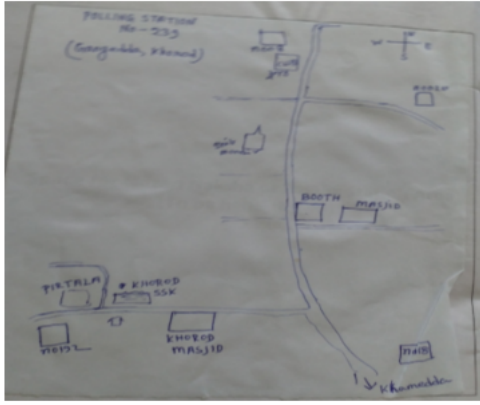

Nazri Naksha