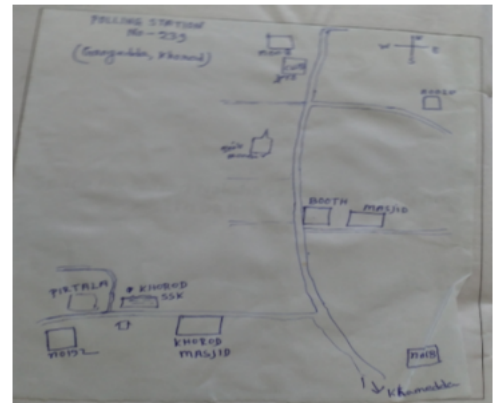

Key MAP View