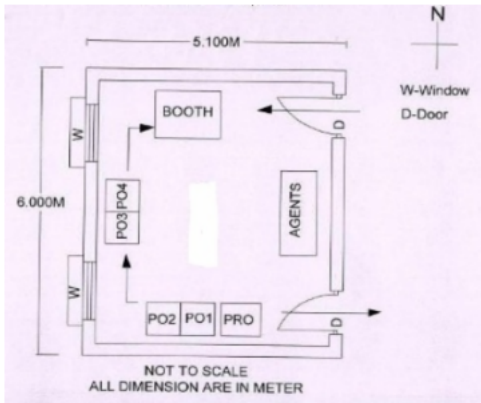

নির্বাচক নিবন্ধন আধিকারিকের স্বাক্ষর

Nazri Naksha

Google Map View

Polling Station Building Front View

Polling Station Front View

Cad View

Key MAP View

বিধানসভা নির্বাচনক্ষেত্রের নং, নাম : 292-হাঁসন  
ভাগ নং, নাম : 1-গ্রাম-খামেডা(দক্ষিণ অংশ)