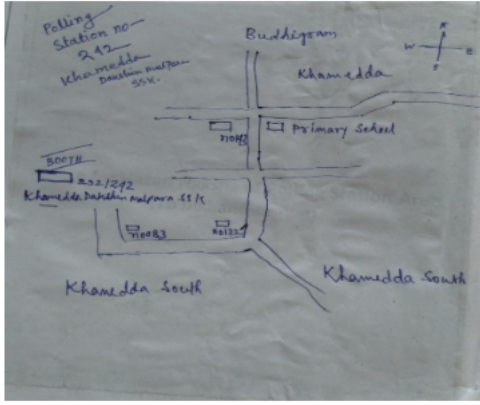

Nazri Naksha