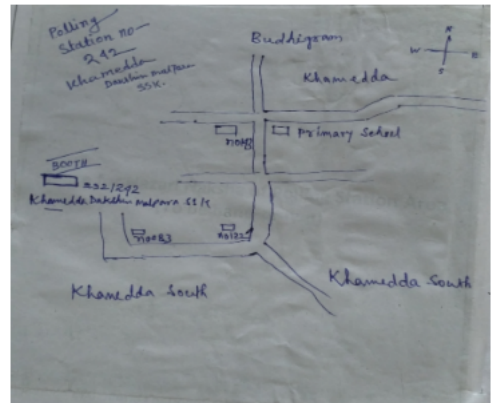

নির্বাচক নিবন্ধন আধিকারিকের স্বাক্ষর

Nazri Naksha

Google Map View

Polling Station Building Front View

Polling Station Front View

Cad View

Key MAP View

বিধানসভা নির্বাচনক্ষেত্রের নং, নাম : 292-হাঁসন
ভাগ নং, নাম : 1-গ্রাম-খামেডা(দক্ষিণ অংশ)