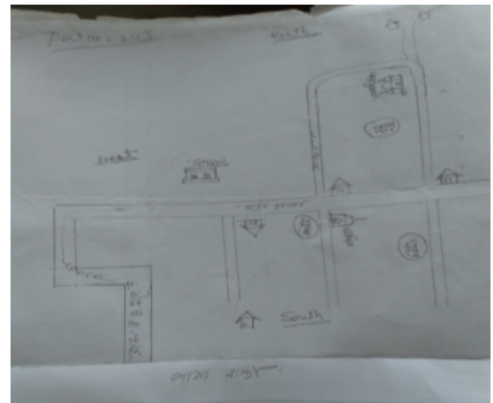

নির্বাচক নিবন্ধন আধিকারিকের স্বাক্ষর

Nazri Naksha

Google Map View

Polling Station Building Front View

Polling Station Front View

Cad View

Key MAP View

1 নাম : লালচাঁদ সেখ মায়ের নাম: লালবানু বিবি বাড়ির নং : n0028 বয়স : 33 লিঙ্গ : পুরুষ	AAF1538016 ফটো উপলব্ধ	2 নাম : লালবানু বিবি স্বামীর নাম: ধলু সেখ বাড়ির নং : n0028 বয়স : 58 লিঙ্গ : মহিলা	CBF2599272 ফটো উপলব্ধ	3 নাম : অর্চনা মাল মায়ের নাম: শান্তিবালা মাল বাড়ির নং : n0146 বয়স : 46 লিঙ্গ : মহিলা	AAF1075142 ফটো উপলব্ধ
4 নাম : জামাল সেখ পিতার নাম: দুকড়ি সেখ বাড়ির নং : n0054 বয়স : 32 লিঙ্গ : পুরুষ	AAF1653344 ফটো উপলব্ধ	5 নাম : সারিকা বিবি স্বামীর নাম: জামাল সেখ বাড়ির নং : n0054 বয়স : 28 লিঙ্গ : মহিলা	AAF1850585 ফটো উপলব্ধ	6 নাম : নার্গিস বিবি স্বামীর নাম: কামাল সেখ বাড়ির নং : n0054 বয়স : 31 লিঙ্গ : মহিলা	AAF1764109 ফটো উপলব্ধ
7 নাম : আনার বিবি স্বামীর নাম: ধলু সেখ বাড়ির নং : n0053 বয়স : 75 লিঙ্গ : মহিলা	WB/42/291/531238 ফটো উপলব্ধ	8 নাম : টুলু সেখ পিতার নাম: ধলু সেখ বাড়ির নং : n0053 বয়স : 56 লিঙ্গ : পুরুষ	WB/42/291/531538 ফটো উপলব্ধ	9 নাম : সেন্নেহার বিবি স্বামীর নাম: টুলু সেখ বাড়ির নং : n0053 বয়স : 52 লিঙ্গ : মহিলা	WB/42/291/531565 ফটো উপলব্ধ
10 নাম : রেফ্টু সেখ পিতার নাম: টুলু সেখ বাড়ির নং : n0053 বয়স : 34 লিঙ্গ : পুরুষ	AAF1538099 ফটো উপলব্ধ	11 নাম : মোফ্টু সেখ পিতার নাম: টুলু সেখ বাড়ির নং : n0053 বয়স : 31 লিঙ্গ : পুরুষ	AAF1653112 ফটো উপলব্ধ	12 নাম : কালাম সেখ পিতার নাম: দুকড়ি সেখ বাড়ির নং : n0054 বয়স : 48 লিঙ্গ : পুরুষ	AAF1075332 ফটো উপলব্ধ
13 নাম : জোবেদা বিবি স্বামীর নাম: কালাম সেখ বাড়ির নং : n0054 বয়স : 36 লিঙ্গ : মহিলা	AAF1346915 ফটো উপলব্ধ	14 নাম : আলাম সেখ পিতার নাম: দুকড়ি সেখ বাড়ির নং : n0054 বয়স : 46 লিঙ্গ : পুরুষ	CBF2599249 ফটো উপলব্ধ	15 নাম : মেরীনা বিবি স্বামীর নাম: আলাম সেখ বাড়ির নং : n0054 বয়স : 41 লিঙ্গ : মহিলা	CBF2599256 ফটো উপলব্ধ
16 নাম : যামেলা বিবি স্বামীর নাম: দুকড়ি সেখ বাড়ির নং : n0054 বয়স : 63 লিঙ্গ : মহিলা	WB/42/291/531306 ফটো উপলব্ধ	17 নাম : সাদেকা বিবি পিতার নাম: দুকড়ি সেখ বাড়ির নং : n0054 বয়স : 44 লিঙ্গ : মহিলা	CBF2599264 ফটো উপলব্ধ	18 নাম : কালাম সেখ পিতার নাম: দুকড়ি সেখ বাড়ির নং : n0054 বয়স : 33 লিঙ্গ : পুরুষ	AAF1435338 ফটো উপলব্ধ
19 নাম : হকিবর সেখ পিতার নাম: রক্বান সেখ বাড়ির নং : n0005 বয়স : 62 লিঙ্গ : পুরুষ	WB/42/291/531187 ফটো উপলব্ধ	20 নাম : রবিউল সেখ পিতার নাম: হকিবর সেখ বাড়ির নং : n0005 বয়স : 34 লিঙ্গ : পুরুষ	AAF1538339 ফটো উপলব্ধ	21 নাম : সুরাতুন বিবি স্বামীর নাম: রবিউল সেখ বাড়ির নং : n0005 বয়স : 32 লিঙ্গ : মহিলা	AAF1538628 ফটো উপলব্ধ
22 নাম : মশেদা বিবি স্বামীর নাম: হকিবর সেখ বাড়ির নং : n0005 বয়স : 56 লিঙ্গ : মহিলা	AAF2668101 ফটো উপলব্ধ	23 নাম : মহিমা বিবি অন্যান্য: আনারুল সেখ বাড়ির নং : n0005 বয়স : 32 লিঙ্গ : মহিলা	AAF1538636 ফটো উপলব্ধ	24 নাম : আনারুল সেখ পিতার নাম: হকিবর সেখ বাড়ির নং : n0005 বয়স : 33 লিঙ্গ : পুরুষ	AAF1538321 ফটো উপলব্ধ
25 নাম : সারজিনা বিবি স্বামীর নাম: কাজু সেখ বাড়ির নং : n0005 বয়স : 31 লিঙ্গ : মহিলা	AAF1653559 ফটো উপলব্ধ	26 নাম : হাবিবা খাতুন পিতার নাম: হকিবর সেখ বাড়ির নং : n0005 বয়স : 24 লিঙ্গ : মহিলা	AAF2733269 ফটো উপলব্ধ	27 নাম : বিলকিস বিবি স্বামীর নাম: তাজমহল সেখ বাড়ির নং : n0005 বয়স : 27 লিঙ্গ : মহিলা	AAF2733285 ফটো উপলব্ধ
28 নাম : নুস্নেহার বিবি স্বামীর নাম: রেফ্টু সেখ বাড়ির নং : n0053 বয়স : 36 লিঙ্গ : মহিলা	AAF1538412 ফটো উপলব্ধ	29 নাম : তাজমহল সেখ পিতার নাম: হকিবর সেখ বাড়ির নং : n0005 বয়স : 29 লিঙ্গ : পুরুষ	AAF1931674 ফটো উপলব্ধ	30 নাম : রাজিব সেখ পিতার নাম: আলাম সেখ বাড়ির নং : n0054 বয়স : 27 লিঙ্গ : পুরুষ	AAF2103224 ফটো উপলব্ধ