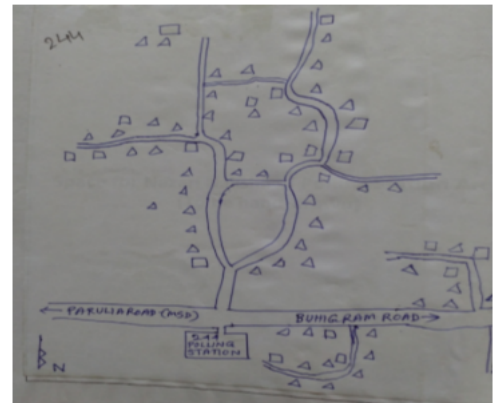

নির্বাচক নিবন্ধন আধিকারিকের স্বাক্ষর

Nazri Naksha

Google Map View

Polling Station Building Front View

Polling Station Front View

Cad View

Key MAP View

1	WB/42/291/537529	নাম : মফিজ আলি মির্জা পিতার নাম: রফিক আলি মির্জা বাড়ির নং : n0084 বয়স : 54 লিঙ্গ : পুরুষ	ফটো উপলব্ধ	2	AAF1075605	নাম : একরাম সেখ পিতার নাম: আরমান সেখ বাড়ির নং : n0125 বয়স : 52 লিঙ্গ : পুরুষ	ফটো উপলব্ধ	3	AAF1347517	নাম : তফিজ আলি মির্জা পিতার নাম: রফিক আলি মির্জা বাড়ির নং : n0083 বয়স : 43 লিঙ্গ : পুরুষ	ফটো উপলব্ধ
4	AAF1538966	নাম : রাওফুর আলী মির্জা পিতার নাম: রফিক আলী মির্জা বাড়ির নং : n0083 বয়স : 34 লিঙ্গ : পুরুষ	ফটো উপলব্ধ	5	WB/42/291/537354	নাম : মজকুরা বেগম স্বামীর নাম: রফিক আলী মির্জা বাড়ির নং : n0083 বয়স : 70 লিঙ্গ : মহিলা	ফটো উপলব্ধ	6	WB/42/291/537093	নাম : রফিক আলী মির্জা পিতার নাম: মুনসোর আলী মির্জা বাড়ির নং : n0083 বয়স : 82 লিঙ্গ : পুরুষ	ফটো উপলব্ধ
7	CBF2599355	নাম : গোলাম কিবরিয়া পিতার নাম: সাহাজান সেখ বাড়ির নং : n0097 বয়স : 63 লিঙ্গ : পুরুষ	ফটো উপলব্ধ	8	AAF1538941	নাম : সাইন সেখ মায়ের নাম: হাসিদা বেগম বাড়ির নং : n0085 বয়স : 33 লিঙ্গ : পুরুষ	ফটো উপলব্ধ	9	WB/42/291/537353	নাম : হাসিদা বেগম স্বামীর নাম: মাজারুল হক বাড়ির নং : n0085 বয়স : 52 লিঙ্গ : মহিলা	ফটো উপলব্ধ
10	AAF1075399	নাম : নূর জাহান বিবি স্বামীর নাম: মফিজ আলী মির্জা বাড়ির নং : n0084 বয়স : 46 লিঙ্গ : মহিলা	ফটো উপলব্ধ	11	WB/42/291/537647	নাম : শামিরুদ্দিন সেখ পিতার নাম: আলিবর সেখ বাড়ির নং : n0096 বয়স : 53 লিঙ্গ : পুরুষ	ফটো উপলব্ধ	12	WB/42/291/537661	নাম : মেহেদেগার বিবি স্বামীর নাম: শামিরুদ্দিন সেখ বাড়ির নং : n0096 বয়স : 49 লিঙ্গ : মহিলা	ফটো উপলব্ধ
13	AAF1075613	নাম : জানসুরা বিবি স্বামীর নাম: একরাম সেখ বাড়ির নং : n0134 বয়স : 50 লিঙ্গ : মহিলা	ফটো উপলব্ধ	14	AAF2558757	নাম : রোফিয়া বেগম স্বামীর নাম: গোলাম কিবরিয়া বাড়ির নং : n0097 বয়স : 55 লিঙ্গ : মহিলা	ফটো উপলব্ধ	15	AAF2732733	নাম : আসমা বিবি স্বামীর নাম: সাইন সেখ বাড়ির নং : নং 85 বয়স : 25 লিঙ্গ : মহিলা	ফটো উপলব্ধ
16	AAF1435734	নাম : জাহাঙ্গীর আলম পিতার নাম: একরাম সেখ বাড়ির নং : n0127 বয়স : 36 লিঙ্গ : পুরুষ	ফটো উপলব্ধ	17	AAF2006898	নাম : সাবিনা ইয়াসমিন স্বামীর নাম: বদরে আলম বাড়ির নং : n0140 বয়স : 31 লিঙ্গ : মহিলা	ফটো উপলব্ধ	18	AAF1347210	নাম : হিলন বিবি স্বামীর নাম: হাসিবুল জামাল সেখ বাড়ির নং : n0087 বয়স : 34 লিঙ্গ : মহিলা	ফটো উপলব্ধ
19	AAF2849719	নাম : হাসিবুল ইসলাম পিতার নাম: সিরাজুল সেখ বাড়ির নং : n0087 বয়স : 49 লিঙ্গ : পুরুষ	ফটো উপলব্ধ	20	AAF2476786	নাম : সিরাজুল ইসলাম পিতার নাম: নাজিমুদ্দিন আহম্মাদ বাড়ির নং : n0087 বয়স : 68 লিঙ্গ : পুরুষ	ফটো উপলব্ধ	21	AAF1347178	নাম : সফিকামালউদ্দিন সেখ পিতার নাম: সিরাজুল ইসলাম বাড়ির নং : n0087 বয়স : 37 লিঙ্গ : পুরুষ	ফটো উপলব্ধ
22	CBF2804425	নাম : সাইদুল সেখ পিতার নাম: শিরাজউল ইসলাম বাড়ির নং : n0087 বয়স : 42 লিঙ্গ : পুরুষ	ফটো উপলব্ধ	23	AAF1764505	নাম : সাহিনুর খাতুন স্বামীর নাম: সাইদুল সেখ বাড়ির নং : n0087 বয়স : 30 লিঙ্গ : মহিলা	ফটো উপলব্ধ	24	AAF2476729	নাম : হাসিলা বিবি স্বামীর নাম: সিরাজুল আহমেদ বাড়ির নং : n0087 বয়স : 63 লিঙ্গ : মহিলা	ফটো উপলব্ধ
25	AAF1764299	নাম : সামসুন্নাহার বিবি স্বামীর নাম: সফিকামালউদ্দিন সেখ বাড়ির নং : n0087 বয়স : 35 লিঙ্গ : মহিলা	ফটো উপলব্ধ	26	CBF2250884	নাম : টগর কোনাই পিতার নাম: দামোদর কোনাই বাড়ির নং : n0023 বয়স : 66 লিঙ্গ : পুরুষ	ফটো উপলব্ধ	27	AAF2477636	নাম : অরুণ কোনাই পিতার নাম: বিনয় কোনাই বাড়ির নং : n0009 বয়স : 63 লিঙ্গ : পুরুষ	ফটো উপলব্ধ
28	AAF2477545	নাম : অনুমতি কোনাই স্বামীর নাম: অরুণ কোনাই বাড়ির নং : n0009 বয়স : 55 লিঙ্গ : মহিলা	ফটো উপলব্ধ	29	AAF2477644	নাম : পূর্ণচন্দ্র কোনাই পিতার নাম: জঙ্গলী কোনাই বাড়ির নং : n0007 বয়স : 65 লিঙ্গ : পুরুষ	ফটো উপলব্ধ	30	AAF2477024	নাম : বুনু কোনাই স্বামীর নাম: মনসারাম কোনাই বাড়ির নং : n0043 বয়স : 70 লিঙ্গ : মহিলা	ফটো উপলব্ধ