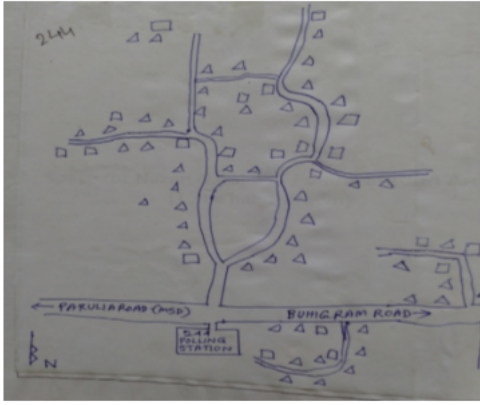

Nazri Naksha