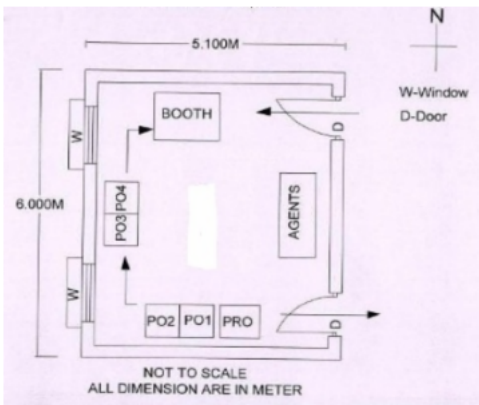

নির্বাচক নিবন্ধন আধিকারিকের স্বাক্ষর

Nazri Naksha

Google Map View

Polling Station Building Front View

Polling Station Front View

Cad View

Key MAP View

1 নাম : নাজিরা বিবি স্বামীর নাম: জিয়ারুল সেখ বাড়ির নং : n0064 বয়স : 36 লিঙ্গ : মহিলা	CBF2919140 ফটো উপলব্ধ	2 নাম : রাসিদা বিবি স্বামীর নাম: নুর ইসলাম বাড়ির নং : n0005 বয়স : 55 লিঙ্গ : মহিলা	AAF2481331 ফটো উপলব্ধ	3 নাম : জামিলা খাতুন স্বামীর নাম: মিলন সেখ বাড়ির নং : n0064 বয়স : 36 লিঙ্গ : মহিলা	AAF0993444 ফটো উপলব্ধ
4 নাম : খাইরুল বিবি স্বামীর নাম: আনারুল সেখ বাড়ির নং : n0077 বয়স : 62 লিঙ্গ : মহিলা	AAF2481414 ফটো উপলব্ধ	5 নাম : লালু বিবি স্বামীর নাম: ইনামুল সেখ বাড়ির নং : n0086 বয়স : 61 লিঙ্গ : মহিলা	AAF2490456 ফটো উপলব্ধ	6 নাম : অরসিদা বেগম স্বামীর নাম: আলিফুর রহমান বাড়ির নং : n0008 বয়স : 63 লিঙ্গ : মহিলা	AAF2481497 ফটো উপলব্ধ
7 নাম : মহঃ রাজীব আনছ পিতার নাম: আমিনুল লতিফ বাড়ির নং : ইমামনগর বয়স : 41 লিঙ্গ : পুরুষ	CBF2311785 ফটো উপলব্ধ	8 নাম : ইনামুল সেখ পিতার নাম: কাসেম সেখ বাড়ির নং : n0086 বয়স : 69 লিঙ্গ : পুরুষ	AAF2490571 ফটো উপলব্ধ	9 নাম : সোনালী বিবি স্বামীর নাম: নুরমোহাম্মদ সেখ বাড়ির নং : n0004 বয়স : 41 লিঙ্গ : মহিলা	CBF2601730 ফটো উপলব্ধ
10 নাম : নাজমুলেশা বিবি পিতার নাম: নবীরুল সেখ বাড়ির নং : n0064 বয়স : 38 লিঙ্গ : মহিলা	CBF2601821 ফটো উপলব্ধ	11 নাম : আনারুল সেখ পিতার নাম: হালিম সেখ বাড়ির নং : n0077 বয়স : 66 লিঙ্গ : পুরুষ	AAF2481232 ফটো উপলব্ধ	12 নাম : পাতালি বিবি স্বামীর নাম: কদমরুল সেখ বাড়ির নং : n0086 বয়স : 69 লিঙ্গ : মহিলা	AAF2490266 ফটো উপলব্ধ
13 নাম : জাবির সেখ পিতার নাম: আলিফুর রহমান বাড়ির নং : n0008 বয়স : 29 লিঙ্গ : পুরুষ	AAF1932334 ফটো উপলব্ধ	14 নাম : আবসার সেখ পিতার নাম: হাবল সেখ বাড়ির নং : n0086 বয়স : 54 লিঙ্গ : পুরুষ	AAF2486850 ফটো উপলব্ধ	15 নাম : কবিরুল আলি পিতার নাম: আলিফুর রহমান বাড়ির নং : n0008 বয়স : 32 লিঙ্গ : পুরুষ	AAF1839877 ফটো উপলব্ধ
16 নাম : জিয়ারুল সেখ পিতার নাম: আব্দুল হাকিম সেখ বাড়ির নং : n0064 বয়স : 38 লিঙ্গ : পুরুষ	CBF2919124 ফটো উপলব্ধ	17 নাম : শেফালী বিবি স্বামীর নাম: মঙ্গলা সেখ বাড়ির নং : এন000 বয়স : 54 লিঙ্গ : মহিলা	LQR1373893 ফটো উপলব্ধ	18 নাম : আব্দুল আলিম পিতার নাম: আব্দুর রাসিদ বাড়ির নং : n0004 বয়স : 45 লিঙ্গ : পুরুষ	AAF2480259 ফটো উপলব্ধ
19 নাম : শুকুর সেখ পিতার নাম: আব্দুল হাকিম বাড়ির নং : n0064 বয়স : 28 লিঙ্গ : পুরুষ	AAF1839885 ফটো উপলব্ধ	20 নাম : সামসুন্নেহার বেগম স্বামীর নাম: মহঃনাসিরুদ্দিন বাড়ির নং : n0053 বয়স : 52 লিঙ্গ : মহিলা	AAF2486413 ফটো উপলব্ধ	21 নাম : মনিরুল সেখ পিতার নাম: ফারুক সেখ বাড়ির নং : n0008 বয়স : 38 লিঙ্গ : পুরুষ	SIP1193408 ফটো উপলব্ধ
22 নাম : আসিয়া খাতুন পিতার নাম: আব্দুল লতিফ বাড়ির নং : n0037 বয়স : 35 লিঙ্গ : মহিলা	AAF1075712 ফটো উপলব্ধ	23 নাম : আব্দুল আজিজ পিতার নাম: আব্দুল লতিফ বাড়ির নং : n0037 বয়স : 44 লিঙ্গ : পুরুষ	CBF2253680 ফটো উপলব্ধ	24 নাম : নুর ইসলাম পিতার নাম: সিদ্দিক সেখ বাড়ির নং : n0005 বয়স : 75 লিঙ্গ : পুরুষ	AAF2481281 ফটো উপলব্ধ
25 নাম : শের মহম্মদ সেখ পিতার নাম: ইয়াদ সেখ বাড়ির নং : n0004 বয়স : 34 লিঙ্গ : পুরুষ	AAF1654409 ফটো উপলব্ধ	26 নাম : হাবিবা খাতুন স্বামীর নাম: সুদরুল সেখ বাড়ির নং : নং086 বয়স : 23 লিঙ্গ : মহিলা	AAF2731503 ফটো উপলব্ধ	27 নাম : সুদরুল সেখ পিতার নাম: আবসার সেখ বাড়ির নং : নং086 বয়স : 27 লিঙ্গ : পুরুষ	AAF2731511 ফটো উপলব্ধ
28 নাম : সেখ আলিফুর রহমান পিতার নাম: সেখ মারফত আলি বাড়ির নং : নং08 বয়স : 63 লিঙ্গ : পুরুষ	AAF2731651 ফটো উপলব্ধ	29 নাম : আলেমা খাতুন পিতার নাম: আলিম সেখ বাড়ির নং : নং039 বয়স : 23 লিঙ্গ : মহিলা	AAF2731529 ফটো উপলব্ধ	30 নাম : আব্দুল লতিফ পিতার নাম: কাশেম সেখ বাড়ির নং : নং037 বয়স : 72 লিঙ্গ : পুরুষ	AAF2482065 ফটো উপলব্ধ