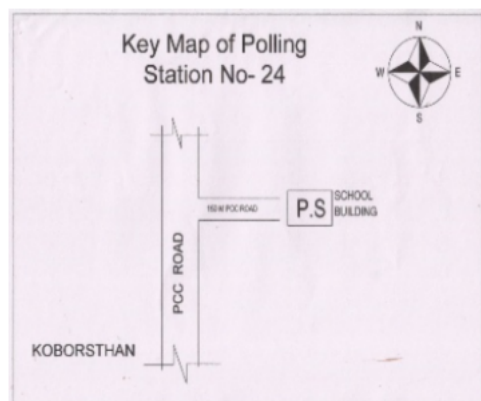

Key MAP View