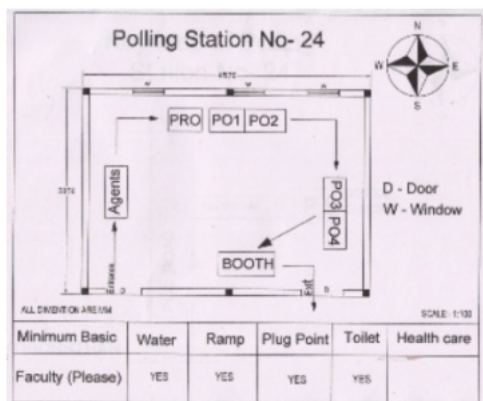

নির্বাচক নিবন্ধন আধিকারিকের স্বাক্ষর

Nazri Naksha

Google Map View

Polling Station Building Front View

Polling Station Front View

Cad View

Key MAP View

1 নাম : মীর মহম্মদ সামসুজ্জহা পিতার নাম: মীর বাকের আলী বাড়ির নং : n0157 বয়স : 43 লিঙ্গ : পুরুষ	AAF0113043 ফটো উপলব্ধ	2 নাম : সুরাজ ফুলমালী পিতার নাম: রীম ফুলমালী বাড়ির নং : n0180 বয়স : 28 লিঙ্গ : পুরুষ	AAF1948637 ফটো উপলব্ধ	3 নাম : মীর জলফিকার আলী পিতার নাম: মীর মফিজুল ইসলাম বাড়ির নং : n0185 বয়স : 27 লিঙ্গ : পুরুষ	AAF1948686 ফটো উপলব্ধ
4 নাম : মীর বাকের আলী পিতার নাম: মীর জলিল আলী বাড়ির নং : n0156 বয়স : 62 লিঙ্গ : পুরুষ	AAF2185296 ফটো উপলব্ধ	5 নাম : নাজমা ইয়াসমিন স্বামীর নাম: রয়েল সেখ বাড়ির নং : n0195 বয়স : 32 লিঙ্গ : মহিলা	AAF1948785 ফটো উপলব্ধ	6 নাম : রবিউল ইসলাম পিতার নাম: রফিকুল ইসলাম বাড়ির নং : n0192 বয়স : 27 লিঙ্গ : পুরুষ	AAF1948751 ফটো উপলব্ধ
7 নাম : মৃত্যুঞ্জয় কর্মকার পিতার নাম: সঞ্জয় কর্মকার বাড়ির নং : এন0110 বয়স : 25 লিঙ্গ : পুরুষ	AAF2131639 ফটো উপলব্ধ	8 নাম : এনোতি মাড়িয়া স্বামীর নাম: সুজিত কর্মকার বাড়ির নং : N0002 বয়স : 27 লিঙ্গ : মহিলা	AAF2594364 ফটো উপলব্ধ	9 নাম : ভাদরী মাল মায়ের নাম: শুকা মাল বাড়ির নং : n0002 বয়স : 33 লিঙ্গ : মহিলা	AAF1366012 ফটো উপলব্ধ
10 নাম : সুভদ্রা কর্মকার স্বামীর নাম: মৃত্যুঞ্জয় কর্মকার বাড়ির নং : বাজারপাড়া বয়স : 23 লিঙ্গ : মহিলা	AAF2851715 ফটো উপলব্ধ	11 নাম : গনেশ মাল মায়ের নাম: শুকা মাল বাড়ির নং : n0002 বয়স : 37 লিঙ্গ : পুরুষ	AAF1366020 ফটো উপলব্ধ	12 নাম : পরেশ কর্মকার মায়ের নাম: যন্ত্রনা কর্মকার বাড়ির নং : n0002 বয়স : 36 লিঙ্গ : পুরুষ	AAF1672369 ফটো উপলব্ধ
13 নাম : মেনকা কর্মকার স্বামীর নাম: শ্রীপদ কর্মকার বাড়ির নং : n0002 বয়স : 69 লিঙ্গ : মহিলা	WB/42/293/378075 ফটো উপলব্ধ	14 নাম : রাখহরি কর্মকার পিতার নাম: শ্রীপদ কর্মকার বাড়ির নং : n0002 বয়স : 49 লিঙ্গ : পুরুষ	WB/42/293/378203 ফটো উপলব্ধ	15 নাম : যন্ত্রনা কর্মকার পিতার নাম: শ্রীপদ কর্মকার বাড়ির নং : এন0002 বয়স : 41 লিঙ্গ : মহিলা	AAF1366004 ফটো উপলব্ধ
16 নাম : আদুরী কর্মকার স্বামীর নাম: রাখহরি কর্মকার বাড়ির নং : n0002 বয়স : 41 লিঙ্গ : মহিলা	AAF1784602 ফটো উপলব্ধ	17 নাম : সুজিত কর্মকার পিতার নাম: রাখহরি কর্মকার বাড়ির নং : n0002 বয়স : 30 লিঙ্গ : পুরুষ	AAF1672344 ফটো উপলব্ধ	18 নাম : উত্তরা কর্মকার স্বামীর নাম: পরেশ কর্মকার বাড়ির নং : এন02 বয়স : 32 লিঙ্গ : মহিলা	AAF2806867 ফটো উপলব্ধ
19 নাম : মন্দিরা কোনাই সাহু স্বামীর নাম: সোমনাথ সাহু বাড়ির নং : বারা বাজারপাড়া বয়স : 22 লিঙ্গ : মহিলা	AAF2805901 ফটো উপলব্ধ	20 নাম : খুশি খাতুন স্বামীর নাম: তামির সেখ বাড়ির নং : এন077 বয়স : 22 লিঙ্গ : মহিলা	AAF2806834 ফটো উপলব্ধ	21 নাম : সালেমা খাতুন পিতার নাম: হেফজল সেখ বাড়ির নং : নং24 বয়স : 22 লিঙ্গ : মহিলা	AAF2805414 ফটো উপলব্ধ
22 নাম : সাকিলা খাতুন পিতার নাম: নজির সেখ বাড়ির নং : নং63 বয়স : 22 লিঙ্গ : মহিলা	AAF2805448 ফটো উপলব্ধ	23 নাম : আনোয়ারা খাতুন স্বামীর নাম: রেফু সেখ বাড়ির নং : না বয়স : 22 লিঙ্গ : মহিলা	AAF2806602 ফটো উপলব্ধ	24 নাম : নারগিস খাতুন পিতার নাম: মীর সম্রাট বাড়ির নং : নং37 বয়স : 22 লিঙ্গ : মহিলা	AAF2805398 ফটো উপলব্ধ
25 নাম : সাকিলা খাতুন পিতার নাম: সফিওর রহমান বাড়ির নং : n0188 বয়স : 28 লিঙ্গ : মহিলা	AAF1948710 ফটো উপলব্ধ	26 নাম : কুলসুম খাতুন স্বামীর নাম: সাদিদুল সেখ বাড়ির নং : n0177 বয়স : 32 লিঙ্গ : মহিলা	AAF1948603 ফটো উপলব্ধ	27 নাম : মিম্মা খাতুন স্বামীর নাম: মীর বিটন বাড়ির নং : n0193 বয়স : 32 লিঙ্গ : মহিলা	AAF1948769 ফটো উপলব্ধ
28 নাম : মর্জিনা খাতুন স্বামীর নাম: মালেক সেখ বাড়ির নং : n0194 বয়স : 31 লিঙ্গ : মহিলা	AAF1948777 ফটো উপলব্ধ	29 নাম : কারিমা খাতুন স্বামীর নাম: অসাদুল সেখ বাড়ির নং : n0230 বয়স : 26 লিঙ্গ : মহিলা	AAF2030351 ফটো উপলব্ধ	30 নাম : মীর চাঁদ পিতার নাম: মীর গিয়াসুদ্দিন বাড়ির নং : নং023 বয়স : 30 লিঙ্গ : পুরুষ	AAF2806339 ফটো উপলব্ধ