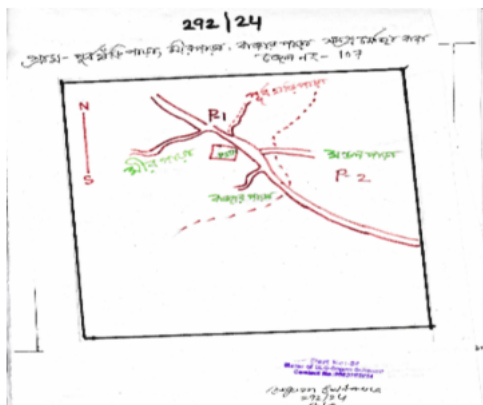

Nazri Naksha