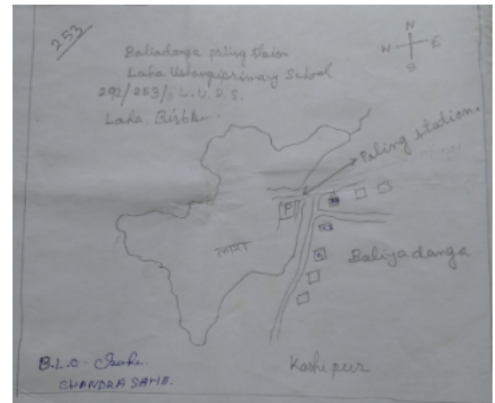

নির্বাচক নিবন্ধন আধিকারিকের স্বাক্ষর

Nazri Naksha

Google Map View

Polling Station Building Front View

Polling Station Front View

Cad View

Key MAP View

1 নাম : নাজিমা বিবি স্বামীর নাম : রুহুল আমিন বাড়ির নং : n0038 বয়স : 45 লিঙ্গ : মহিলা	AAF1076488 ফটো উপলব্ধ	2 নাম : পানসি বিবি স্বামীর নাম : রুহুল কুদ্দুস বাড়ির নং : n0038 বয়স : 34 লিঙ্গ : মহিলা	AAF1542356 ফটো উপলব্ধ	3 নাম : রুহুল কুদ্দুস পিতার নাম : মরজুম সেখ বাড়ির নং : n0038 বয়স : 50 লিঙ্গ : পুরুষ	CBF1086966 ফটো উপলব্ধ
4 নাম : সাদির আলি পিতার নাম : জামাল সেখ বাড়ির নং : n0032 বয়স : 37 লিঙ্গ : পুরুষ	CBF2921039 ফটো উপলব্ধ	5 নাম : চাঁদমনি বিবি স্বামীর নাম : সফুর আলি বাড়ির নং : n0059 বয়স : 47 লিঙ্গ : মহিলা	AAF2354371 ফটো উপলব্ধ	6 নাম : হোসেন রেজা মন্ডল পিতার নাম : আবুল হোসেন মন্ডল বাড়ির নং : n0010 বয়স : 38 লিঙ্গ : পুরুষ	CBF2920817 ফটো উপলব্ধ
7 নাম : ইনামুল সেখ পিতার নাম : নজরুল সেখ বাড়ির নং : n0013 বয়স : 46 লিঙ্গ : পুরুষ	CBF2610442 ফটো উপলব্ধ	8 নাম : নৈমুদ্দিন সেখ পিতার নাম : এলাহি সেখ বাড়ির নং : n0120 বয়স : 44 লিঙ্গ : পুরুষ	CBF2243822 ফটো উপলব্ধ	9 নাম : আশাদুল সরকার পিতার নাম : জহিরুদ্দিন সরকার বাড়ির নং : n0014 বয়স : 38 লিঙ্গ : পুরুষ	CBF2920775 ফটো উপলব্ধ
10 নাম : রিশ্ফ সেখ পিতার নাম : মাইনুল হক বাড়ির নং : n0013 বয়স : 40 লিঙ্গ : পুরুষ	AAF1087766 ফটো উপলব্ধ	11 নাম : জাহানারা বিবি স্বামীর নাম : মায়নুল হক বাড়ির নং : n0013 বয়স : 49 লিঙ্গ : মহিলা	CBF2610426 ফটো উপলব্ধ	12 নাম : সেবিনা বিবি স্বামীর নাম : ইনামুল সেখ বাড়ির নং : n0013 বয়স : 37 লিঙ্গ : মহিলা	AAF1018225 ফটো উপলব্ধ
13 নাম : রোহিদা খাতুন স্বামীর নাম : হোসেন রেজা মণ্ডল বাড়ির নং : n0010 বয়স : 34 লিঙ্গ : মহিলা	AAF1767813 ফটো উপলব্ধ	14 নাম : নইমা বিবি স্বামীর নাম : নজরুল ইসলাম বাড়ির নং : n0013 বয়স : 78 লিঙ্গ : মহিলা	WB/42/291/516259 ফটো উপলব্ধ	15 নাম : মাইজুদ্দিন সেখ পিতার নাম : জাফর সেখ বাড়ির নং : n0103 বয়স : 46 লিঙ্গ : পুরুষ	CBF2243426 ফটো উপলব্ধ
16 নাম : আসরাফ বিবি স্বামীর নাম : টুয়েন্ট সেখ বাড়ির নং : n0013 বয়স : 36 লিঙ্গ : মহিলা	AAF2082717 ফটো উপলব্ধ	17 নাম : মর্শেদা বিবি স্বামীর নাম : হায়দার সেখ বাড়ির নং : n0061 বয়স : 50 লিঙ্গ : মহিলা	AAF1076470 ফটো উপলব্ধ	18 নাম : ওম্মে কুলসুম বিবি স্বামীর নাম : রফিউদ্দিন মণ্ডল বাড়ির নং : n0072 বয়স : 37 লিঙ্গ : মহিলা	AAF1438894 ফটো উপলব্ধ
19 নাম : আসরাফ সেখ পিতার নাম : সাদিক সেখ বাড়ির নং : n0072 বয়স : 55 লিঙ্গ : পুরুষ	AAF1542166 ফটো উপলব্ধ	20 নাম : জাহেমা বিবি স্বামীর নাম : জহিরউদ্দিন সরকার বাড়ির নং : n0014 বয়স : 70 লিঙ্গ : মহিলা	AAF2353365 ফটো উপলব্ধ	21 নাম : ফরিদা খাতুন স্বামীর নাম : চাঁদ সেখ বাড়ির নং : n0085 বয়স : 44 লিঙ্গ : মহিলা	CBF2872216 ফটো উপলব্ধ
22 নাম : বেলাতুনেশা বিবি স্বামীর নাম : সিরাজুল জামান বাড়ির নং : n0124 বয়স : 41 লিঙ্গ : মহিলা	AAF1351725 ফটো উপলব্ধ	23 নাম : পারভিন বিবি স্বামীর নাম : রহিদুল সরকার বাড়ির নং : n0014 বয়স : 46 লিঙ্গ : মহিলা	CBF2610863 ফটো উপলব্ধ	24 নাম : রাকিবা বিবি স্বামীর নাম : কিবরিয়া মন্ডল বাড়ির নং : n0027 বয়স : 55 লিঙ্গ : মহিলা	AAF2355063 ফটো উপলব্ধ
25 নাম : পূর্ণিমা খাতুন স্বামীর নাম : হাবিব সেখ বাড়ির নং : n0062 বয়স : 44 লিঙ্গ : মহিলা	CBF2610319 ফটো উপলব্ধ	26 নাম : সখিনা বিবি স্বামীর নাম : বাসিরুদ্দিন সেখ বাড়ির নং : n0120 বয়স : 42 লিঙ্গ : মহিলা	CBF2611440 ফটো উপলব্ধ	27 নাম : বাসিরুদ্দিন সেখ পিতার নাম : এলাহি সেখ বাড়ির নং : n0120 বয়স : 50 লিঙ্গ : পুরুষ	CBF2243806 ফটো উপলব্ধ
28 নাম : দোয়াজান বিবি পিতার নাম : হকশোদ সেখ বাড়ির নং : n0094 বয়স : 75 লিঙ্গ : মহিলা	WB/42/291/516478 ফটো উপলব্ধ	29 নাম : জাহানারা বিবি স্বামীর নাম : জমির মোল্লা বাড়ির নং : n0057 বয়স : 41 লিঙ্গ : মহিলা	CBF2610822 ফটো উপলব্ধ	30 নাম : কুলসুমআরা বিবি স্বামীর নাম : আব্দুল শোভান বাড়ির নং : n0088 বয়স : 54 লিঙ্গ : মহিলা	AAF2355022 ফটো উপলব্ধ