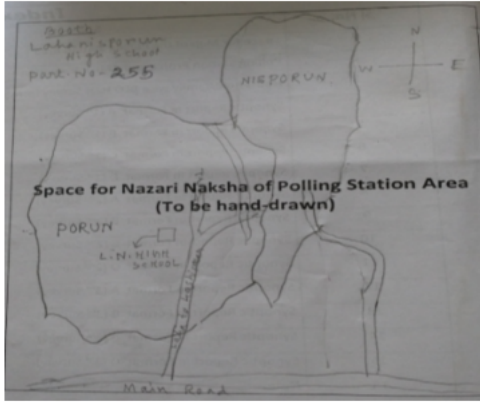

Nazri Naksha