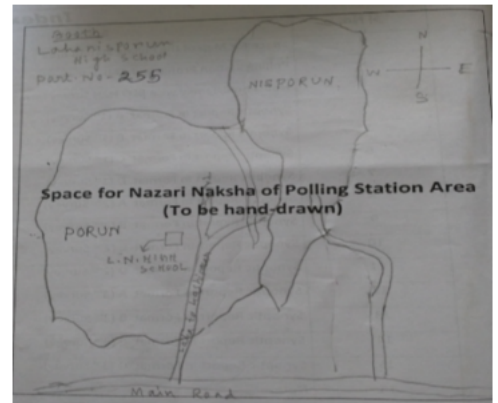

নির্বাচক নিবন্ধন আধিকারিকের স্বাক্ষর

Nazri Naksha

Google Map View

Polling Station Building Front View

Polling Station Front View

Cad View

Key MAP View

1	AAF1352665	ফটো উপলব্ধ	নাম : নূর আলম সেখ পিতার নাম: কালাম সেখ বাড়ির নং : n0004 বয়স : 34 লিঙ্গ : পুরুষ	2	AAF1352657	ফটো উপলব্ধ	নাম : রসনী বিবি স্বামীর নাম: নূর আলম সেখ বাড়ির নং : n0004 বয়স : 39 লিঙ্গ : মহিলা	3	AAF1934306	ফটো উপলব্ধ	নাম : সাহিনা খাতুন মায়ের নাম: মেহেলেগার বিবি বাড়ির নং : n0049 বয়স : 30 লিঙ্গ : মহিলা
4	WB/42/291/552019	ফটো উপলব্ধ	নাম : মোরজিনা বিবি স্বামীর নাম: জারমান সেখ বাড়ির নং : n0016 বয়স : 66 লিঙ্গ : মহিলা	5	CBF2312981	ফটো উপলব্ধ	নাম : রুসতুম সেখ মায়ের নাম: সুমেশেরা বাড়ির নং : n0145 বয়স : 41 লিঙ্গ : মহিলা	6	CBF2807410	ফটো উপলব্ধ	নাম : মেহেরুন বিবি স্বামীর নাম: ইয়াশিন সেখ বাড়ির নং : n0007 বয়স : 78 লিঙ্গ : মহিলা
7	AAF1774108	ফটো উপলব্ধ	নাম : কবিরুদ্দিন সেখ পিতার নাম: শাজাহান সেখ বাড়ির নং : n0049 বয়স : 30 লিঙ্গ : পুরুষ	8	CBF2704823	ফটো উপলব্ধ	নাম : মোসেনা বিবি স্বামীর নাম: টুটুল সেখ বাড়ির নং : n0061 বয়স : 39 লিঙ্গ : মহিলা	9	CBF2611598	ফটো উপলব্ধ	নাম : টুটুল সেখ পিতার নাম: জামির সেখ বাড়ির নং : n0061 বয়স : 42 লিঙ্গ : পুরুষ
10	AAF1841766	ফটো উপলব্ধ	নাম : সুটুল সেখ মায়ের নাম: আইমা বিবি বাড়ির নং : n0061 বয়স : 33 লিঙ্গ : পুরুষ	11	WB/42/291/552393	ফটো উপলব্ধ	নাম : আইমা বিবি স্বামীর নাম: জামির সেখ বাড়ির নং : n0061 বয়স : 61 লিঙ্গ : মহিলা	12	AAF1841691	ফটো উপলব্ধ	নাম : জাসমিনা ইয়াসমিন পিতার নাম: জালালউদ্দিন সেখ বাড়ির নং : n0066 বয়স : 30 লিঙ্গ : মহিলা
13	AAF1439710	ফটো উপলব্ধ	নাম : রেসমিনা ইয়াসমিন পিতার নাম: রওশন সেখ বাড়ির নং : n0066 বয়স : 33 লিঙ্গ : মহিলা	14	WB/42/291/552386	ফটো উপলব্ধ	নাম : নামেজা বিবি স্বামীর নাম: জয়নাল সেখ বাড়ির নং : n0066 বয়স : 81 লিঙ্গ : মহিলা	15	CBF2611796	ফটো উপলব্ধ	নাম : কামিরুল সেখ পিতার নাম: আবুল হোসেন সেখ বাড়ির নং : n0075 বয়স : 47 লিঙ্গ : পুরুষ
16	WB/42/291/552065	ফটো উপলব্ধ	নাম : হাবিবা বিবি স্বামীর নাম: আবুলহোসেন সেখ বাড়ির নং : n0075 বয়স : 65 লিঙ্গ : মহিলা	17	CBF2613164	ফটো উপলব্ধ	নাম : মাকরব সেখ পিতার নাম: জিললার সেখ বাড়ির নং : n0145 বয়স : 50 লিঙ্গ : পুরুষ	18	AAF2351195	ফটো উপলব্ধ	নাম : মোস্তাফা সেখ পিতার নাম: ইয়াশিন সেখ বাড়ির নং : n0007 বয়স : 48 লিঙ্গ : পুরুষ
19	CBF2611531	ফটো উপলব্ধ	নাম : আলামোত সেখ পিতার নাম: জারমান সেখ বাড়ির নং : n0016 বয়স : 46 লিঙ্গ : পুরুষ	20	AAF2352045	ফটো উপলব্ধ	নাম : রওশন সেখ পিতার নাম: জয়নাল সেখ বাড়ির নং : n0066 বয়স : 53 লিঙ্গ : পুরুষ	21	AAF2352052	ফটো উপলব্ধ	নাম : শাইরাবানু বিবি স্বামীর নাম: রওশন সেখ বাড়ির নং : n0066 বয়স : 54 লিঙ্গ : মহিলা
22	AAF2350841	ফটো উপলব্ধ	নাম : হাসিনা বিবি স্বামীর নাম: মুরশালিম সেখ বাড়ির নং : n0086 বয়স : 50 লিঙ্গ : মহিলা	23	CBF2613131	ফটো উপলব্ধ	নাম : মতে বিবি স্বামীর নাম: রস্তম সেখ বাড়ির নং : n0145 বয়স : 40 লিঙ্গ : মহিলা	24	AAF1934421	ফটো উপলব্ধ	নাম : মরিয়ম বিবি স্বামীর নাম: সুটুল সেখ বাড়ির নং : n0061 বয়স : 29 লিঙ্গ : মহিলা
25	AAF2152742	ফটো উপলব্ধ	নাম : হোসেন সেখ মায়ের নাম: মেহেলেগার বাড়ির নং : এন0049 বয়স : 25 লিঙ্গ : পুরুষ	26	CBF2611564	ফটো উপলব্ধ	নাম : ফ. য়জ্. ল. বিবি স্বামীর নাম: মোস্তাফা সেখ বাড়ির নং : n0007 বয়স : 43 লিঙ্গ : মহিলা	27	CBF2611523	ফটো উপলব্ধ	নাম : মুনজিলা বিবি স্বামীর নাম: আসমত সেখ বাড়ির নং : n0016 বয়স : 46 লিঙ্গ : মহিলা
28	CBF2611549	ফটো উপলব্ধ	নাম : বেলিয়ারা বিবি স্বামীর নাম: আলমোত সেখ বাড়ির নং : n0016 বয়স : 45 লিঙ্গ : মহিলা	29	AAF1934413	ফটো উপলব্ধ	নাম : নিয়ামত সেখ পিতার নাম: আসমত সেখ বাড়ির নং : n0016 বয়স : 28 লিঙ্গ : পুরুষ	30	CBF2705028	ফটো উপলব্ধ	নাম : আসরাফ আলি পিতার নাম: জিল্লার রহমান বাড়ির নং : n0145 বয়স : 39 লিঙ্গ : পুরুষ