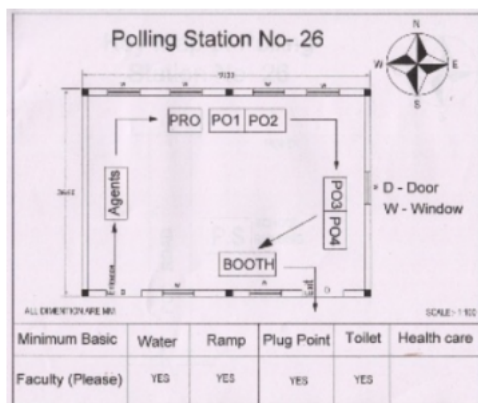

নির্বাচক নিবন্ধন আধিকারিকের স্বাক্ষর

Nazri Naksha

Google Map View

Polling Station Building Front View

Polling Station Front View

Cad View

Key MAP View

1 নাম : জাহান্নারা বিবি স্বামীর নাম : জামির সেখ বাড়ির নং : n0066 বয়স : 36 লিঙ্গ : মহিলা	AAF1032721 ফটো উপলব্ধ	2 নাম : জামির সেখ পিতার নাম : আখের সেখ বাড়ির নং : n0066 বয়স : 36 লিঙ্গ : পুরুষ	AAF1032689 ফটো উপলব্ধ	3 নাম : মর্জিনা স্বামীর নাম : আখের সেখ বাড়ির নং : n0066 বয়স : 62 লিঙ্গ : মহিলা	WB/42/293/381245 ফটো উপলব্ধ
4 নাম : নাজিরা বিবি স্বামীর নাম : জহিরুল ইসলাম বাড়ির নং : n0012 বয়স : 31 লিঙ্গ : মহিলা	AAF1562297 ফটো উপলব্ধ	5 নাম : জহিরুল ইসলাম পিতার নাম : আমিনুল ইসলাম বাড়ির নং : n0012 বয়স : 36 লিঙ্গ : পুরুষ	AAF1366590 ফটো উপলব্ধ	6 নাম : সাফিকুল ইসলাম পিতার নাম : আমিনুল ইসলাম বাড়ির নং : n0012 বয়স : 38 লিঙ্গ : পুরুষ	AAF0099325 ফটো উপলব্ধ
7 নাম : রেজিবা বিবি স্বামীর নাম : খাইরুল বাসার বাড়ির নং : n0012 বয়স : 57 লিঙ্গ : মহিলা	WB/42/293/381072 ফটো উপলব্ধ	8 নাম : মহঃ মনিরুল হাসান পিতার নাম : আব্দুল রেফিক বাড়ির নং : n0178 বয়স : 58 লিঙ্গ : পুরুষ	WB/42/293/384327 ফটো উপলব্ধ	9 নাম : হালেমা বিবি স্বামীর নাম : আলফাজ সেখ বাড়ির নং : n0084 বয়স : 60 লিঙ্গ : মহিলা	AAF2188613 ফটো উপলব্ধ
10 নাম : আসরাফুল সেখ পিতার নাম : আলফাজ সেখ বাড়ির নং : n0084 বয়স : 38 লিঙ্গ : পুরুষ	JDW2331387 ফটো উপলব্ধ	11 নাম : রেবিনা বিবি স্বামীর নাম : আসরাফুল সেখ বাড়ির নং : n0084 বয়স : 34 লিঙ্গ : মহিলা	AAF1457217 ফটো উপলব্ধ	12 নাম : রঞ্জিলা বিবি স্বামীর নাম : শিষ মহম্মদ বাড়ির নং : n0084 বয়স : 35 লিঙ্গ : মহিলা	AAF1457506 ফটো উপলব্ধ
13 নাম : মহরমা বিবি স্বামীর নাম : শুকুর সেখ বাড়ির নং : n0108 বয়স : 80 লিঙ্গ : মহিলা	WB/42/293/381128 ফটো উপলব্ধ	14 নাম : নাদের সেখ পিতার নাম : শুকুর সেখ বাড়ির নং : n0108 বয়স : 47 লিঙ্গ : পুরুষ	JDW1883479 ফটো উপলব্ধ	15 নাম : নুরেমা বিবি স্বামীর নাম : নাদের সেখ বাড়ির নং : n0108 বয়স : 37 লিঙ্গ : মহিলা	AAF1457480 ফটো উপলব্ধ
16 নাম : রাহুল সেখ পিতার নাম : নাদের সেখ বাড়ির নং : n0108 বয়স : 21 লিঙ্গ : পুরুষ	AAF2963304 ফটো উপলব্ধ	17 নাম : রুপা বিবি স্বামীর নাম : পিরু সেখ বাড়ির নং : n0121 বয়স : 36 লিঙ্গ : মহিলা	AAF1673110 ফটো উপলব্ধ	18 নাম : সবিতা বেওয়া স্বামীর নাম : আমিনুল ইসলাম বাড়ির নং : n0012 বয়স : 61 লিঙ্গ : মহিলা	AAF2189553 ফটো উপলব্ধ
19 নাম : সুন্দরী মাল স্বামীর নাম : হররাম মাল বাড়ির নং : n0206 বয়স : 39 লিঙ্গ : মহিলা	MYH2879112 ফটো উপলব্ধ	20 নাম : আসাদুল সেখ পিতার নাম : ফটিক সেখ বাড়ির নং : n0220 বয়স : 26 লিঙ্গ : পুরুষ	AAF2052553 ফটো উপলব্ধ	21 নাম : মিঠু সেখ পিতার নাম : হোসেন সেখ বাড়ির নং : n0077 বয়স : 33 লিঙ্গ : পুরুষ	AAF1457613 ফটো উপলব্ধ
22 নাম : রেবিকা বিবি স্বামীর নাম : মিঠু সেখ বাড়ির নং : n0077 বয়স : 36 লিঙ্গ : মহিলা	AAF1673284 ফটো উপলব্ধ	23 নাম : খাইরুল বাসার পিতার নাম : মুহাম্মদ সেখ বাড়ির নং : n0077 বয়স : 54 লিঙ্গ : পুরুষ	AAF1366327 ফটো উপলব্ধ	24 নাম : ফজু সেখ পিতার নাম : হোসেন সেখ বাড়ির নং : n0077 বয়স : 38 লিঙ্গ : পুরুষ	AAF1032986 ফটো উপলব্ধ
25 নাম : ফিরোজা বিবি স্বামীর নাম : ফজু সেখ বাড়ির নং : n0077 বয়স : 36 লিঙ্গ : মহিলা	AAF1236579 ফটো উপলব্ধ	26 নাম : হোসেন সেখ পিতার নাম : কোবাদ সেখ বাড়ির নং : n0077 বয়স : 75 লিঙ্গ : পুরুষ	AAF2188829 ফটো উপলব্ধ	27 নাম : রাজু সেখ পিতার নাম : হোসেন সেখ বাড়ির নং : n0077 বয়স : 36 লিঙ্গ : পুরুষ	AAF1457597 ফটো উপলব্ধ
28 নাম : জামেলা বিবি স্বামীর নাম : রাজু সেখ বাড়ির নং : n0077 বয়স : 39 লিঙ্গ : মহিলা	AAF1561984 ফটো উপলব্ধ	29 নাম : নজিয়া স্বামীর নাম : ফজলু সেখ বাড়ির নং : n0121 বয়স : 65 লিঙ্গ : মহিলা	WB/42/293/381462 ফটো উপলব্ধ	30 নাম : পিরু সেখ মায়ের নাম : সেলু সেখ বাড়ির নং : n0121 বয়স : 43 লিঙ্গ : পুরুষ	JDW2620813 ফটো উপলব্ধ