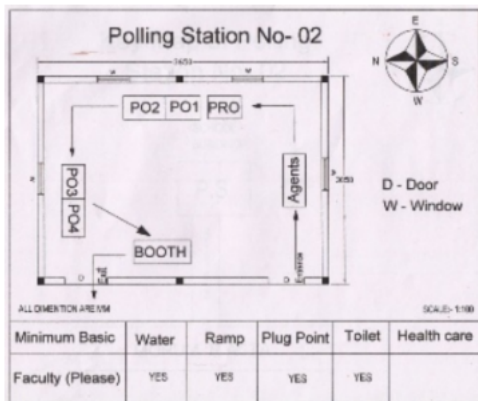

নির্বাচক নিবন্ধন আধিকারিকের স্বাক্ষর

Nazri Naksha

Google Map View

Polling Station Building Front View

Polling Station Front View

Cad View

Key MAP View

বিধানসভা নির্বাচনকেন্দ্রের নং, নাম : 292-হাঁসন
ভাগ নং, নাম : 1-গ্রাম-শুকরাবাদ দক্ষিণ (অংশ)