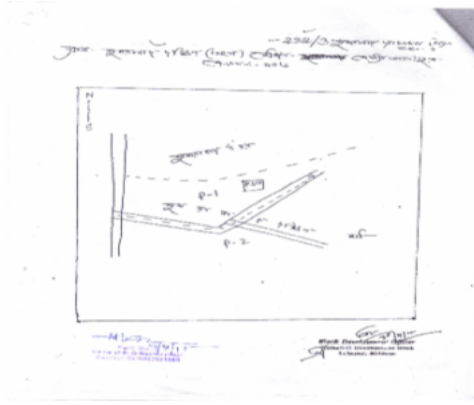

নির্বাচক নিবন্ধন আধিকারিকের স্বাক্ষর

Nazri Naksha

Google Map View

Polling Station Building Front View

Polling Station Front View

Cad View

Key MAP View

বিধানসভা নির্বাচনকেন্দ্রের নং, নাম : 292-হাঁসন
ভাগ নং, নাম : 1-গ্রাম-শুকরাবাদ দক্ষিণ (অংশ)