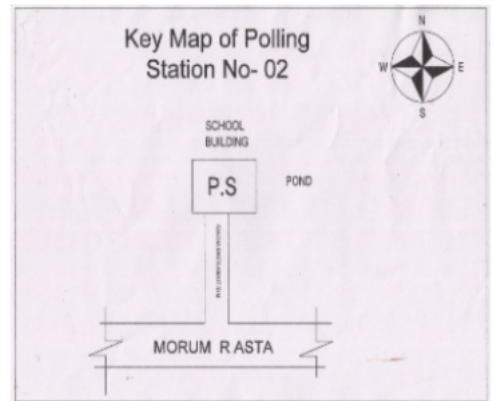

নির্বাচক নিবন্ধন আধিকারিকের স্বাক্ষর

Nazri Naksha

Google Map View

Polling Station Building Front View

Polling Station Front View

Cad View

Key MAP View

বিধানসভা নির্বাচনকেন্দ্রের নং, নাম : 292-হাঁসন
ভাগ নং, নাম : 1-গ্রাম-শুকরাবাদ দক্ষিণ (অংশ)