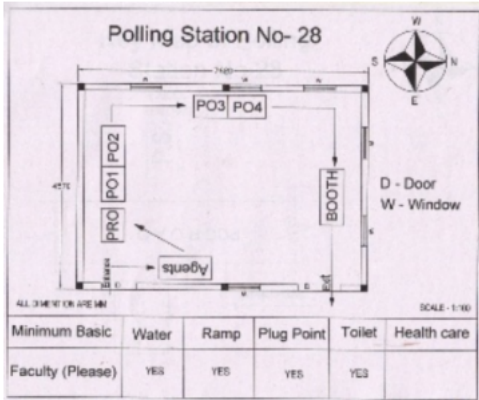

নির্বাচক নিবন্ধন আধিকারিকের স্বাক্ষর

Nazri Naksha

Google Map View

Polling Station Building Front View

Polling Station Front View

Cad View

Key MAP View

1 নাম : সানুয়ার সেখ পিতার নাম: সালাম সেখ বাড়ির নং : n0066 বয়স : 50 লিঙ্গ : পুরুষ	AAF2193670 ফটো উপলব্ধ	2 নাম : সৈয়দা রাইহানা পারভীন পিতার নাম: সৈয়দ শাহ রাইহানুল হক বাড়ির নং : n0077 বয়স : 42 লিঙ্গ : মহিলা	JDW1885615 ফটো উপলব্ধ	3 নাম : আকতারুল্লাহ সেখ পিতার নাম: আকিল সেখ বাড়ির নং : n0042 বয়স : 46 লিঙ্গ : পুরুষ	AAF1562982 ফটো উপলব্ধ
4 নাম : নইমা বিবি স্বামীর নাম: আকতারুল্লাহ সেখ বাড়ির নং : n0042 বয়স : 33 লিঙ্গ : মহিলা	AAF1562990 ফটো উপলব্ধ	5 নাম : শাদিকা সুলতানা স্বামীর নাম: খন্দেকার জোহাদুল কেলাম বাড়ির নং : n0052 বয়স : 44 লিঙ্গ : মহিলা	JDW2621316 ফটো উপলব্ধ	6 নাম : ওয়াসিম হাসান খন্দেকার পিতার নাম: মোজাক্কার হোসেন বাড়ির নং : n0052 বয়স : 50 লিঙ্গ : পুরুষ	WB/42/293/387406 ফটো উপলব্ধ
7 নাম : খন্দকার জহদুল কেলাম পিতার নাম: মোজাক্কার হোসেন বাড়ির নং : n0052 বয়স : 59 লিঙ্গ : পুরুষ	AAF2192938 ফটো উপলব্ধ	8 নাম : বিটন সেখ মায়ের নাম: নবিয়া বিবি বাড়ির নং : n0055 বয়স : 32 লিঙ্গ : মহিলা	AAF1458710 ফটো উপলব্ধ	9 নাম : নবিয়া বিবি স্বামীর নাম: মহবুল সেখ বাড়ির নং : n0055 বয়স : 58 লিঙ্গ : মহিলা	WB/42/293/387696 ফটো উপলব্ধ
10 নাম : ফজলেমা বিবি স্বামীর নাম: এত্বাহিম সেখ বাড়ির নং : n0108 বয়স : 70 লিঙ্গ : মহিলা	JDW2621423 ফটো উপলব্ধ	11 নাম : তোতা বিবি স্বামীর নাম: মহম্মদ আলাউদ্দিন সেখ বাড়ির নং : n0103 বয়স : 47 লিঙ্গ : মহিলা	AAF2190072 ফটো উপলব্ধ	12 নাম : জাহেরা বিবি স্বামীর নাম: তাজেল সেখ বাড়ির নং : n0051 বয়স : 46 লিঙ্গ : মহিলা	AAF2189249 ফটো উপলব্ধ
13 নাম : আকবর আলী পিতার নাম: অজহর রহমান বাড়ির নং : এন048 বয়স : 39 লিঙ্গ : পুরুষ	JDW2621506 ফটো উপলব্ধ	14 নাম : চাঁদ সুলতানা বিবি স্বামীর নাম: নিসারুল্লাহ সেখ বাড়ির নং : n0046 বয়স : 46 লিঙ্গ : মহিলা	JDW2186633 ফটো উপলব্ধ	15 নাম : লাইলি বিবি স্বামীর নাম: সরিদ সেখ বাড়ির নং : n0046 বয়স : 55 লিঙ্গ : মহিলা	AAF2192144 ফটো উপলব্ধ
16 নাম : রাজিবুল সেখ পিতার নাম: রোহিদ সেখ বাড়ির নং : n0045 বয়স : 31 লিঙ্গ : পুরুষ	AAF1562917 ফটো উপলব্ধ	17 নাম : ফতেমা খাতুন স্বামীর নাম: রাজিবুল সেখ বাড়ির নং : n0045 বয়স : 34 লিঙ্গ : মহিলা	AAF1674258 ফটো উপলব্ধ	18 নাম : রহিদ সেখ পিতার নাম: রেকসাদ সেখ বাড়ির নং : n0045 বয়স : 64 লিঙ্গ : পুরুষ	AAF2192797 ফটো উপলব্ধ
19 নাম : রসেলা বিবি স্বামীর নাম: কালাম সেখ বাড়ির নং : n0042 বয়স : 65 লিঙ্গ : মহিলা	AAF2998581 ফটো উপলব্ধ	20 নাম : রঙ্গিনা বিবি স্বামীর নাম: লালচাঁদ সেখ বাড়ির নং : n0042 বয়স : 38 লিঙ্গ : মহিলা	JDW2621456 ফটো উপলব্ধ	21 নাম : নেহার বিবি স্বামীর নাম: পলাশ সেখ বাড়ির নং : n0072 বয়স : 36 লিঙ্গ : মহিলা	JDW2621209 ফটো উপলব্ধ
22 নাম : পলাশ সেখ পিতার নাম: মেঘা সেখ বাড়ির নং : n0072 বয়স : 41 লিঙ্গ : পুরুষ	JDW2186682 ফটো উপলব্ধ	23 নাম : জরিনা বিবি স্বামীর নাম: মেঘা সেখ বাড়ির নং : n0072 বয়স : 61 লিঙ্গ : মহিলা	AAF2192995 ফটো উপলব্ধ	24 নাম : চাঁদনী খাতুন পিতার নাম: ইসলাম সেখ বাড়ির নং : n0038 বয়স : 31 লিঙ্গ : পুরুষ	AAF1563121 ফটো উপলব্ধ
25 নাম : সাহিন সেখ পিতার নাম: হাফিজুল সেখ বাড়ির নং : এন0038 বয়স : 20 লিঙ্গ : পুরুষ	AAF2959740 ফটো উপলব্ধ	26 নাম : লিলিমা স্বামীর নাম: সানুয়ার সেখ বাড়ির নং : n0066 বয়স : 45 লিঙ্গ : মহিলা	JDW2187011 ফটো উপলব্ধ	27 নাম : গোলাম মহিউদ্দিন পিতার নাম: নুরুল হোদা বাড়ির নং : n0092 বয়স : 50 লিঙ্গ : পুরুষ	WB/42/293/387329 ফটো উপলব্ধ
28 নাম : মীর জসিমদ্দিন পিতার নাম: মীর হাবিব রসুল বাড়ির নং : n0213 বয়স : 28 লিঙ্গ : পুরুষ	AAF1949635 ফটো উপলব্ধ	29 নাম : গোলাম মেহেবুব পিতার নাম: গোলাম মহম্মদ বাড়ির নং : n0092 বয়স : 36 লিঙ্গ : পুরুষ	AAF0110965 ফটো উপলব্ধ	30 নাম : মানুয়ারা বিবি স্বামীর নাম: রেজাউল করিম বাড়ির নং : n0092 বয়স : 42 লিঙ্গ : মহিলা	AAF1033299 ফটো উপলব্ধ