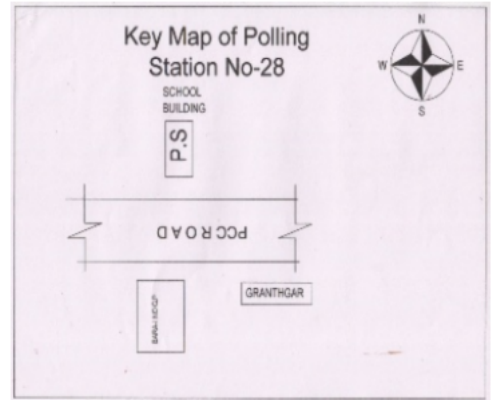

নির্বাচক নিবন্ধন আধিকারিকের স্বাক্ষর

Nazri Naksha

Google Map View

Polling Station Building Front View

Polling Station Front View

Cad View

Key MAP View

1 নাম : সানুয়ার সেখ পিতার নাম: সালাম সেখ বাড়ির নং : n0066 বয়স : 50 লিঙ্গ : পুরুষ	AAF2193670 ফটো উপলব্ধ	2 নাম : সৈয়দা রাইহানা পারভীন পিতার নাম: সৈয়দ শাহ রাইহানুল হক বাড়ির নং : n0077 বয়স : 42 লিঙ্গ : মহিলা	JDW1885615 ফটো উপলব্ধ	3 নাম : আকতারুল্লাহ সেখ পিতার নাম: আকিল সেখ বাড়ির নং : n0042 বয়স : 46 লিঙ্গ : পুরুষ	AAF1562982 ফটো উপলব্ধ
4 নাম : নইমা বিবি স্বামীর নাম: আকতারুল্লাহ সেখ বাড়ির নং : n0042 বয়স : 33 লিঙ্গ : মহিলা	AAF1562990 ফটো উপলব্ধ	5 নাম : শাদিকা সুলতানা স্বামীর নাম: খন্দেকার জোহাদুল কেলাম বাড়ির নং : n0052 বয়স : 44 লিঙ্গ : মহিলা	JDW2621316 ফটো উপলব্ধ	6 নাম : ওয়াসিম হাসান খন্দেকার পিতার নাম: মোজাক্কার হোসেন বাড়ির নং : n0052 বয়স : 50 লিঙ্গ : পুরুষ	WB/42/293/387406 ফটো উপলব্ধ
7 নাম : খন্দকার জহদুল কেলাম পিতার নাম: মোজাক্কার হোসেন বাড়ির নং : n0052 বয়স : 59 লিঙ্গ : পুরুষ	AAF2192938 ফটো উপলব্ধ	8 নাম : বিটন সেখ মায়ের নাম: নবিয়া বিবি বাড়ির নং : n0055 বয়স : 32 লিঙ্গ : মহিলা	AAF1458710 ফটো উপলব্ধ	9 নাম : নবিয়া বিবি স্বামীর নাম: মহবুল সেখ বাড়ির নং : n0055 বয়স : 58 লিঙ্গ : মহিলা	WB/42/293/387696 ফটো উপলব্ধ
10 নাম : ফজলেমা বিবি স্বামীর নাম: এত্বাহিম সেখ বাড়ির নং : n0108 বয়স : 70 লিঙ্গ : মহিলা	JDW2621423 ফটো উপলব্ধ	11 নাম : তোতা বিবি স্বামীর নাম: মহম্মদ আলাউদ্দিন সেখ বাড়ির নং : n0103 বয়স : 47 লিঙ্গ : মহিলা	AAF2190072 ফটো উপলব্ধ	12 নাম : জাহেরা বিবি স্বামীর নাম: তাজেল সেখ বাড়ির নং : n0051 বয়স : 46 লিঙ্গ : মহিলা	AAF2189249 ফটো উপলব্ধ
13 নাম : আকবর আলী পিতার নাম: অজহর রহমান বাড়ির নং : এন048 বয়স : 39 লিঙ্গ : পুরুষ	JDW2621506 ফটো উপলব্ধ	14 নাম : চাঁদ সুলতানা বিবি স্বামীর নাম: নিসারুল্লাহ সেখ বাড়ির নং : n0046 বয়স : 46 লিঙ্গ : মহিলা	JDW2186633 ফটো উপলব্ধ	15 নাম : লাইলি বিবি স্বামীর নাম: সরিদ সেখ বাড়ির নং : n0046 বয়স : 55 লিঙ্গ : মহিলা	AAF2192144 ফটো উপলব্ধ
16 নাম : রাজিবুল সেখ পিতার নাম: রোহিদ সেখ বাড়ির নং : n0045 বয়স : 31 লিঙ্গ : পুরুষ	AAF1562917 ফটো উপলব্ধ	17 নাম : ফতেমা খাতুন স্বামীর নাম: রাজিবুল সেখ বাড়ির নং : n0045 বয়স : 34 লিঙ্গ : মহিলা	AAF1674258 ফটো উপলব্ধ	18 নাম : রহিদ সেখ পিতার নাম: রেকসাদ সেখ বাড়ির নং : n0045 বয়স : 64 লিঙ্গ : পুরুষ	AAF2192797 ফটো উপলব্ধ
19 নাম : রসেলা বিবি স্বামীর নাম: কালাম সেখ বাড়ির নং : n0042 বয়স : 65 লিঙ্গ : মহিলা	AAF2998581 ফটো উপলব্ধ	20 নাম : রঙ্গিনা বিবি স্বামীর নাম: লালচাঁদ সেখ বাড়ির নং : n0042 বয়স : 38 লিঙ্গ : মহিলা	JDW2621456 ফটো উপলব্ধ	21 নাম : নেহার বিবি স্বামীর নাম: পলাশ সেখ বাড়ির নং : n0072 বয়স : 36 লিঙ্গ : মহিলা	JDW2621209 ফটো উপলব্ধ
22 নাম : পলাশ সেখ পিতার নাম: মেঘা সেখ বাড়ির নং : n0072 বয়স : 41 লিঙ্গ : পুরুষ	JDW2186682 ফটো উপলব্ধ	23 নাম : জরিনা বিবি স্বামীর নাম: মেঘা সেখ বাড়ির নং : n0072 বয়স : 61 লিঙ্গ : মহিলা	AAF2192995 ফটো উপলব্ধ	24 নাম : চাঁদনী খাতুন পিতার নাম: ইসলাম সেখ বাড়ির নং : n0038 বয়স : 31 লিঙ্গ : পুরুষ	AAF1563121 ফটো উপলব্ধ
25 নাম : সাহিন সেখ পিতার নাম: হাফিজুল সেখ বাড়ির নং : এন0038 বয়স : 20 লিঙ্গ : পুরুষ	AAF2959740 ফটো উপলব্ধ	26 নাম : লিলিমা স্বামীর নাম: সানুয়ার সেখ বাড়ির নং : n0066 বয়স : 45 লিঙ্গ : মহিলা	JDW2187011 ফটো উপলব্ধ	27 নাম : গোলাম মহিউদ্দিন পিতার নাম: নুরুল হোদা বাড়ির নং : n0092 বয়স : 50 লিঙ্গ : পুরুষ	WB/42/293/387329 ফটো উপলব্ধ
28 নাম : মীর জসিমদ্দিন পিতার নাম: মীর হাবিব রসুল বাড়ির নং : n0213 বয়স : 28 লিঙ্গ : পুরুষ	AAF1949635 ফটো উপলব্ধ	29 নাম : গোলাম মেহেবুব পিতার নাম: গোলাম মহম্মদ বাড়ির নং : n0092 বয়স : 36 লিঙ্গ : পুরুষ	AAF0110965 ফটো উপলব্ধ	30 নাম : মানুয়ারা বিবি স্বামীর নাম: রেজাউল করিম বাড়ির নং : n0092 বয়স : 42 লিঙ্গ : মহিলা	AAF1033299 ফটো উপলব্ধ