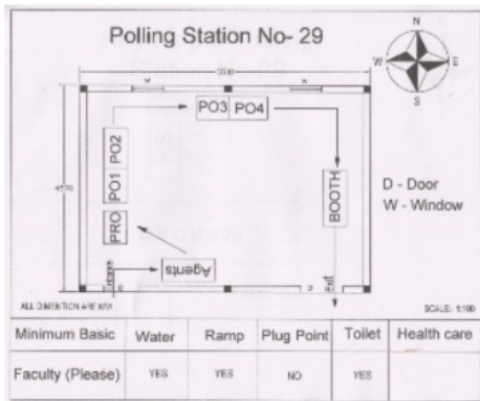

নির্বাচক নিবন্ধন আধিকারিকের স্বাক্ষর

Nazri Naksha

Google Map View

Polling Station Building Front View

Polling Station Front View

Cad View

Key MAP View

|                                                                                                                 |                                |                                                                                                              |                          |                                                                                                                  |                                |
|-----------------------------------------------------------------------------------------------------------------|--------------------------------|--------------------------------------------------------------------------------------------------------------|--------------------------|------------------------------------------------------------------------------------------------------------------|--------------------------------|
| 1<br>নাম : সপ্তম দাস<br>পিতার নাম: স্বাধীন দাস<br>বাড়ির নং : n0018<br>বয়স : 30 লিঙ্গ : পুরুষ                  | AAF1674548<br>ফটো উপলব্ধ       | 2<br>নাম : রাসিদা খাতুন<br>স্বামীর নাম: খাইরুল বাসার মন্ডল<br>বাড়ির নং : n0018<br>বয়স : 48 লিঙ্গ : মহিলা   | JDW1322866<br>ফটো উপলব্ধ | 3<br>নাম : আসলাম হাসান<br>পিতার নাম: খাইরুল হাসান<br>বাড়ির নং : n0018<br>বয়স : 37 লিঙ্গ : পুরুষ                | JDW2621761<br>ফটো উপলব্ধ       |
| 4<br>নাম : খাইরুল বাসার<br>পিতার নাম: মহম্মাদ বদিউজ্জামান মন্ডল<br>বাড়ির নং : n0018<br>বয়স : 56 লিঙ্গ : পুরুষ | AAF2841815<br>ফটো উপলব্ধ       | 5<br>নাম : কুলফাতুন বিবি<br>স্বামীর নাম: বদিউজ্জামান<br>বাড়ির নং : n0018<br>বয়স : 84 লিঙ্গ : মহিলা         | AAF2194900<br>ফটো উপলব্ধ | 6<br>নাম : ইমাম বক্স<br>পিতার নাম: রুস্তম সেখ<br>বাড়ির নং : n0194<br>বয়স : 74 লিঙ্গ : পুরুষ                    | JDW2187359<br>ফটো উপলব্ধ       |
| 7<br>নাম : আব্দুল খালেক<br>পিতার নাম: খামিন মন্ডল<br>বাড়ির নং : n0168<br>বয়স : 71 লিঙ্গ : পুরুষ               | AAF2940401<br>ফটো উপলব্ধ       | 8<br>নাম : বৈজয়ন্তি ফুলমালী<br>স্বামীর নাম: উত্তম ফুলমালী<br>বাড়ির নং : n0032<br>বয়স : 37 লিঙ্গ : মহিলা   | AAF1237726<br>ফটো উপলব্ধ | 9<br>নাম : উৎপল ফুলমালী<br>পিতার নাম: সুদীন ফুলমালী<br>বাড়ির নং : n0032<br>বয়স : 35 লিঙ্গ : পুরুষ              | JDW2547644<br>ফটো উপলব্ধ       |
| 10<br>নাম : নুর আলম সেখ<br>পিতার নাম: সলাম সেখ<br>বাড়ির নং : n0067<br>বয়স : 31 লিঙ্গ : পুরুষ                  | AAF1563394<br>ফটো উপলব্ধ       | 11<br>নাম : আঙ্গুরী বিবি<br>স্বামীর নাম: নুরমহম্মাদ সেখ<br>বাড়ির নং : n0067<br>বয়স : 32 লিঙ্গ : মহিলা      | AAF1563337<br>ফটো উপলব্ধ | 12<br>নাম : নুর মহম্মাদ সেখ<br>পিতার নাম: সলাম সেখ<br>বাড়ির নং : n0067<br>বয়স : 32 লিঙ্গ : পুরুষ               | AAF1458967<br>ফটো উপলব্ধ       |
| 13<br>নাম : সাবেরা বিবি<br>স্বামীর নাম: সলাম সেখ<br>বাড়ির নং : n0067<br>বয়স : 65 লিঙ্গ : মহিলা                | WB/42/293/387455<br>ফটো উপলব্ধ | 14<br>নাম : সালাম সেখ<br>পিতার নাম: সোহরাব সেখ<br>বাড়ির নং : n0067<br>বয়স : 58 লিঙ্গ : পুরুষ               | AAF2195360<br>ফটো উপলব্ধ | 15<br>নাম : ফরিদা খাতুন (বিবি)<br>স্বামীর নাম: আলী সেখ<br>বাড়ির নং : n0016<br>বয়স : 34 লিঙ্গ : মহিলা           | AAF1563329<br>ফটো উপলব্ধ       |
| 16<br>নাম : মীর হাফিজুল<br>পিতার নাম: মীর সৈয়ব আলী<br>বাড়ির নং : n0216<br>বয়স : 28 লিঙ্গ : পুরুষ             | AAF1949858<br>ফটো উপলব্ধ       | 17<br>নাম : মহঃ খাইরুল হাসান<br>পিতার নাম: বদিউজ্জামান মন্ডল<br>বাড়ির নং : n0018<br>বয়স : 63 লিঙ্গ : পুরুষ | AAF2194082<br>ফটো উপলব্ধ | 18<br>নাম : নাসপাতি বিবি<br>স্বামীর নাম: রুহুল আমিন<br>বাড়ির নং : n0185<br>বয়স : 50 লিঙ্গ : মহিলা              | WB/42/293/390303<br>ফটো উপলব্ধ |
| 19<br>নাম : রুহুল আমিন<br>পিতার নাম: মঈনুদ্দীন হোসেন<br>বাড়ির নং : n0184<br>বয়স : 61 লিঙ্গ : পুরুষ            | AAF2784791<br>ফটো উপলব্ধ       | 20<br>নাম : মহঃ বসিরুদ্দিন<br>পিতার নাম: আব্দুল খালেক<br>বাড়ির নং : না<br>বয়স : 37 লিঙ্গ : পুরুষ           | AAF0111765<br>ফটো উপলব্ধ | 21<br>নাম : উত্তম ফুলমালী<br>মায়ের নাম: মায়ী ফুলমালী<br>বাড়ির নং : n0032<br>বয়স : 39 লিঙ্গ : পুরুষ           | AAF1033380<br>ফটো উপলব্ধ       |
| 22<br>নাম : মীর সফিকুল<br>পিতার নাম: মীর সৈয়ব আলী<br>বাড়ির নং : নং130<br>বয়স : 24 লিঙ্গ : পুরুষ              | AAF2674257<br>ফটো উপলব্ধ       | 23<br>নাম : নিবেদিতা দত্ত<br>স্বামীর নাম: আশীষ কুমার দত্ত<br>বাড়ির নং : n0029<br>বয়স : 41 লিঙ্গ : মহিলা    | JDW2621787<br>ফটো উপলব্ধ | 24<br>নাম : হালেমা বিবি<br>স্বামীর নাম: নফল সেখ<br>বাড়ির নং : n0016<br>বয়স : 74 লিঙ্গ : মহিলা                  | AAF2193290<br>ফটো উপলব্ধ       |
| 25<br>নাম : মহঃ রফিউদ্দিন<br>পিতার নাম: সেখ মহিউদ্দিন<br>বাড়ির নং : n0155<br>বয়স : 29 লিঙ্গ : পুরুষ           | AAF1785898<br>ফটো উপলব্ধ       | 26<br>নাম : আশীষ কুমার দত্ত<br>পিতার নাম: গোলক বিহারী দত্ত<br>বাড়ির নং : n0029<br>বয়স : 55 লিঙ্গ : পুরুষ   | AAF2196616<br>ফটো উপলব্ধ | 27<br>নাম : সমীর দাস<br>পিতার নাম: প্রভাত দাস<br>বাড়ির নং : n0053<br>বয়স : 35 লিঙ্গ : পুরুষ                    | AAF1237775<br>ফটো উপলব্ধ       |
| 28<br>নাম : মহঃ আনোয়ারুল ইসলাম<br>পিতার নাম: মহঃ হাবিবুর রহমান<br>বাড়ির নং : n0023<br>বয়স : 46 লিঙ্গ : পুরুষ | JDW1323336<br>ফটো উপলব্ধ       | 29<br>নাম : মায়ী ফুলমালী<br>পিতার নাম: জিতু ফুলমালী<br>বাড়ির নং : n0032<br>বয়স : 60 লিঙ্গ : মহিলা         | AAF2194199<br>ফটো উপলব্ধ | 30<br>নাম : শুভজিত ফুলমালী<br>পিতার নাম: উত্তম ফুলমালী<br>বাড়ির নং : বারা গোঁআল পারা<br>বয়স : 21 লিঙ্গ : পুরুষ | AAF2975076<br>ফটো উপলব্ধ       |