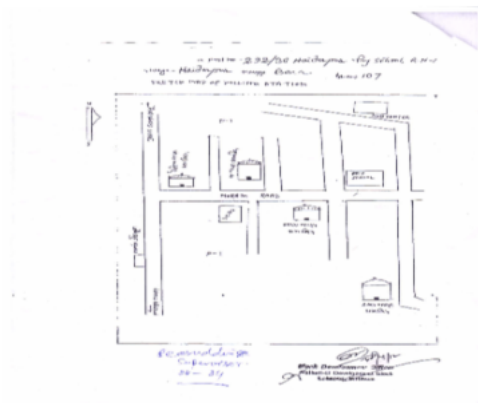

নির্বাচক নিবন্ধন আধিকারিকের স্বাক্ষর

Nazri Naksha

Google Map View

Polling Station Building Front View

Polling Station Front View

Cad View

Key MAP View

1 নাম : বাবু সেখ পিতার নাম: দেবপ্রসন্ন সেখ বাড়ির নং : n0041 বয়স : 29 লিঙ্গ : পুরুষ	AAF1786425 ফটো উপলব্ধ	2 নাম : রাবিয়া বিবি স্বামীর নাম: হালিম সেখ বাড়ির নং : n0041 বয়স : 44 লিঙ্গ : মহিলা	JDW2189892 ফটো উপলব্ধ	3 নাম : মুসারোফ হোসেন পিতার নাম: মুহঃ আরজুদ আলী বাড়ির নং : n0119 বয়স : 40 লিঙ্গ : পুরুষ	JDW2188456 ফটো উপলব্ধ
4 নাম : শামসুল হক পিতার নাম: আব্দুল জলিল বাড়ির নং : n0119 বয়স : 53 লিঙ্গ : পুরুষ	AAF0117440 ফটো উপলব্ধ	5 নাম : মহঃ আবু তাহের পিতার নাম: আরজুদ আলি বাড়ির নং : n0119 বয়স : 54 লিঙ্গ : পুরুষ	AAF2195626 ফটো উপলব্ধ	6 নাম : উম্মে সোলায়েম বেওয়া স্বামীর নাম: আরজুদ আলী বাড়ির নং : n0119 বয়স : 70 লিঙ্গ : মহিলা	AAF2195154 ফটো উপলব্ধ
7 নাম : নাদিরা বিবি স্বামীর নাম: আব্দুল হক বাড়ির নং : n0183 বয়স : 47 লিঙ্গ : মহিলা	JDW2188563 ফটো উপলব্ধ	8 নাম : মাসকুরা বেওয়া স্বামীর নাম: মুহঃ আব্দুল সুরুর বাড়ির নং : n0157 বয়স : 60 লিঙ্গ : মহিলা	AAF2194991 ফটো উপলব্ধ	9 নাম : রুমিলা বিবি স্বামীর নাম: মজিবর রহমান বাড়ির নং : n0122 বয়স : 60 লিঙ্গ : মহিলা	AAF2194231 ফটো উপলব্ধ
10 নাম : জয়তুন বেওয়া স্বামীর নাম: সিরাজুল সেখ বাড়ির নং : n0060 বয়স : 57 লিঙ্গ : মহিলা	JDW2452910 ফটো উপলব্ধ	11 নাম : সাবির মোল্লা পিতার নাম: নাইমদ্দিন মোল্লা বাড়ির নং : n0153 বয়স : 34 লিঙ্গ : পুরুষ	AAF1459239 ফটো উপলব্ধ	12 নাম : দাখেলুন বিবি স্বামীর নাম: নাইমদ্দিন মোল্লা বাড়ির নং : n0153 বয়স : 50 লিঙ্গ : মহিলা	AAF2198125 ফটো উপলব্ধ
13 নাম : নাইমদ্দিন মোল্লা পিতার নাম: রহিম মোল্লা বাড়ির নং : n0153 বয়স : 52 লিঙ্গ : পুরুষ	AAF2198141 ফটো উপলব্ধ	14 নাম : রসুলা বিবি স্বামীর নাম: পল্টু খাঁ বাড়ির নং : n0105 বয়স : 39 লিঙ্গ : মহিলা	AAF1033539 ফটো উপলব্ধ	15 নাম : পল্টু খাঁ পিতার নাম: মুস্তাকিম খাঁ বাড়ির নং : n0105 বয়স : 41 লিঙ্গ : পুরুষ	JDW2188951 ফটো উপলব্ধ
16 নাম : তানজেরা বিবি স্বামীর নাম: এজাবুল সেখ বাড়ির নং : n0105 বয়স : 52 লিঙ্গ : মহিলা	WB/42/293/393479 ফটো উপলব্ধ	17 নাম : পিন্টু খাঁ পিতার নাম: সাকিম খাঁ বাড়ির নং : n0105 বয়স : 25 লিঙ্গ : পুরুষ	AAF1786227 ফটো উপলব্ধ	18 নাম : মুক্তাদি খাঁ পিতার নাম: সাকিম খাঁ বাড়ির নং : n0105 বয়স : 31 লিঙ্গ : পুরুষ	AAF1675008 ফটো উপলব্ধ
19 নাম : উজলে বিবি স্বামীর নাম: আলিম সেখ বাড়ির নং : n0168 বয়স : 37 লিঙ্গ : মহিলা	JDW2622371 ফটো উপলব্ধ	20 নাম : সেরিনা বিবি স্বামীর নাম: উরফুল সেখ বাড়ির নং : n0168 বয়স : 38 লিঙ্গ : মহিলা	JDW2332534 ফটো উপলব্ধ	21 নাম : রুবিনা বিবি স্বামীর নাম: সাকিম খাঁ বাড়ির নং : n0105 বয়স : 45 লিঙ্গ : মহিলা	AAF2195725 ফটো উপলব্ধ
22 নাম : সাকিম খাঁ পিতার নাম: সাকিম খাঁ বাড়ির নং : n0105 বয়স : 51 লিঙ্গ : পুরুষ	AAF2195717 ফটো উপলব্ধ	23 নাম : অসেকুল খাঁ পিতার নাম: হারেজ খাঁ বাড়ির নং : n0096 বয়স : 29 লিঙ্গ : পুরুষ	AAF1786219 ফটো উপলব্ধ	24 নাম : কবিতা খাতুন (বিবি) স্বামীর নাম: অসেকুল খাঁ বাড়ির নং : n0096 বয়স : 29 লিঙ্গ : মহিলা	AAF1786268 ফটো উপলব্ধ
25 নাম : নাসেকুল খাঁ পিতার নাম: হারেজ খাঁ বাড়ির নং : n0096 বয়স : 30 লিঙ্গ : পুরুষ	AAF1675271 ফটো উপলব্ধ	26 নাম : নাসিরা বিবি স্বামীর নাম: হারেজ খাঁ বাড়ির নং : n0096 বয়স : 56 লিঙ্গ : মহিলা	WB/42/293/393429 ফটো উপলব্ধ	27 নাম : আমিনা বিবি স্বামীর নাম: নাসেকুল খাঁ বাড়ির নং : n0103 বয়স : 36 লিঙ্গ : মহিলা	AAF1459445 ফটো উপলব্ধ
28 নাম : ইয়াদুল মোল্লা পিতার নাম: হাবু মোল্লা বাড়ির নং : n0103 বয়স : 40 লিঙ্গ : পুরুষ	AAF1459437 ফটো উপলব্ধ	29 নাম : সাবেরা বিবি স্বামীর নাম: হাবু মোল্লা বাড়ির নং : n0103 বয়স : 60 লিঙ্গ : মহিলা	WB/42/293/393257 ফটো উপলব্ধ	30 নাম : আক্তমানেরা খাতুন (বিবি) স্বামীর নাম: আসরাফুল মোল্লা বাড়ির নং : n0101 বয়স : 29 লিঙ্গ : মহিলা	AAF1786474 ফটো উপলব্ধ