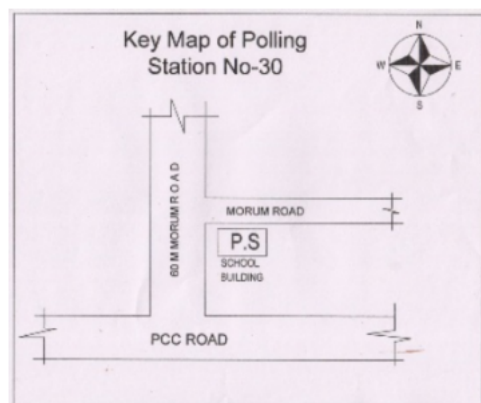

নির্বাচক নিবন্ধন আধিকারিকের স্বাক্ষর

Nazri Naksha

Google Map View

Polling Station Building Front View

Polling Station Front View

Cad View

Key MAP View

1 নাম : বাবু সেখ পিতার নাম: দেবপ্রসন্ন সেখ বাড়ির নং : n0041 বয়স : 29 লিঙ্গ : পুরুষ	AAF1786425 ফটো উপলব্ধ	2 নাম : রাবিয়া বিবি স্বামীর নাম: হালিম সেখ বাড়ির নং : n0041 বয়স : 44 লিঙ্গ : মহিলা	JDW2189892 ফটো উপলব্ধ	3 নাম : মুসারোফ হোসেন পিতার নাম: মুহঃ আরজুদ আলী বাড়ির নং : n0119 বয়স : 40 লিঙ্গ : পুরুষ	JDW2188456 ফটো উপলব্ধ
4 নাম : শামসুল হক পিতার নাম: আব্দুল জলিল বাড়ির নং : n0119 বয়স : 53 লিঙ্গ : পুরুষ	AAF0117440 ফটো উপলব্ধ	5 নাম : মহঃ আবু তাহের পিতার নাম: আরজুদ আলি বাড়ির নং : n0119 বয়স : 54 লিঙ্গ : পুরুষ	AAF2195626 ফটো উপলব্ধ	6 নাম : উম্মে সোলায়েম বেওয়া স্বামীর নাম: আরজুদ আলী বাড়ির নং : n0119 বয়স : 70 লিঙ্গ : মহিলা	AAF2195154 ফটো উপলব্ধ
7 নাম : নাদিরা বিবি স্বামীর নাম: আব্দুল হক বাড়ির নং : n0183 বয়স : 47 লিঙ্গ : মহিলা	JDW2188563 ফটো উপলব্ধ	8 নাম : মাসকুরা বেওয়া স্বামীর নাম: মুহঃ আব্দুল সুরুর বাড়ির নং : n0157 বয়স : 60 লিঙ্গ : মহিলা	AAF2194991 ফটো উপলব্ধ	9 নাম : রুমিলা বিবি স্বামীর নাম: মজিবর রহমান বাড়ির নং : n0122 বয়স : 60 লিঙ্গ : মহিলা	AAF2194231 ফটো উপলব্ধ
10 নাম : জয়তুন বেওয়া স্বামীর নাম: সিরাজুল সেখ বাড়ির নং : n0060 বয়স : 57 লিঙ্গ : মহিলা	JDW2452910 ফটো উপলব্ধ	11 নাম : সাবির মোল্লা পিতার নাম: নাইমদ্দিন মোল্লা বাড়ির নং : n0153 বয়স : 34 লিঙ্গ : পুরুষ	AAF1459239 ফটো উপলব্ধ	12 নাম : দাখেলুন বিবি স্বামীর নাম: নাইমদ্দিন মোল্লা বাড়ির নং : n0153 বয়স : 50 লিঙ্গ : মহিলা	AAF2198125 ফটো উপলব্ধ
13 নাম : নাইমদ্দিন মোল্লা পিতার নাম: রহিম মোল্লা বাড়ির নং : n0153 বয়স : 52 লিঙ্গ : পুরুষ	AAF2198141 ফটো উপলব্ধ	14 নাম : রসুলা বিবি স্বামীর নাম: পল্টু খাঁ বাড়ির নং : n0105 বয়স : 39 লিঙ্গ : মহিলা	AAF1033539 ফটো উপলব্ধ	15 নাম : পল্টু খাঁ পিতার নাম: মুস্তাকিম খাঁ বাড়ির নং : n0105 বয়স : 41 লিঙ্গ : পুরুষ	JDW2188951 ফটো উপলব্ধ
16 নাম : তানজেরা বিবি স্বামীর নাম: এজাবুল সেখ বাড়ির নং : n0105 বয়স : 52 লিঙ্গ : মহিলা	WB/42/293/393479 ফটো উপলব্ধ	17 নাম : পিন্টু খাঁ পিতার নাম: সাকিম খাঁ বাড়ির নং : n0105 বয়স : 25 লিঙ্গ : পুরুষ	AAF1786227 ফটো উপলব্ধ	18 নাম : মুক্তাদি খাঁ পিতার নাম: সাকিম খাঁ বাড়ির নং : n0105 বয়স : 31 লিঙ্গ : পুরুষ	AAF1675008 ফটো উপলব্ধ
19 নাম : উজলে বিবি স্বামীর নাম: আলিম সেখ বাড়ির নং : n0168 বয়স : 37 লিঙ্গ : মহিলা	JDW2622371 ফটো উপলব্ধ	20 নাম : সেরিনা বিবি স্বামীর নাম: উরফুল সেখ বাড়ির নং : n0168 বয়স : 38 লিঙ্গ : মহিলা	JDW2332534 ফটো উপলব্ধ	21 নাম : রুবিনা বিবি স্বামীর নাম: সাকিম খাঁ বাড়ির নং : n0105 বয়স : 45 লিঙ্গ : মহিলা	AAF2195725 ফটো উপলব্ধ
22 নাম : সাকিম খাঁ পিতার নাম: সাকিম খাঁ বাড়ির নং : n0105 বয়স : 51 লিঙ্গ : পুরুষ	AAF2195717 ফটো উপলব্ধ	23 নাম : অসেকুল খাঁ পিতার নাম: হারেজ খাঁ বাড়ির নং : n0096 বয়স : 29 লিঙ্গ : পুরুষ	AAF1786219 ফটো উপলব্ধ	24 নাম : কবিতা খাতুন (বিবি) স্বামীর নাম: অসেকুল খাঁ বাড়ির নং : n0096 বয়স : 29 লিঙ্গ : মহিলা	AAF1786268 ফটো উপলব্ধ
25 নাম : নাসেকুল খাঁ পিতার নাম: হারেজ খাঁ বাড়ির নং : n0096 বয়স : 30 লিঙ্গ : পুরুষ	AAF1675271 ফটো উপলব্ধ	26 নাম : নাসিরা বিবি স্বামীর নাম: হারেজ খাঁ বাড়ির নং : n0096 বয়স : 56 লিঙ্গ : মহিলা	WB/42/293/393429 ফটো উপলব্ধ	27 নাম : আমিনা বিবি স্বামীর নাম: নাসেকুল খাঁ বাড়ির নং : n0103 বয়স : 36 লিঙ্গ : মহিলা	AAF1459445 ফটো উপলব্ধ
28 নাম : ইয়াদুল মোল্লা পিতার নাম: হাবু মোল্লা বাড়ির নং : n0103 বয়স : 40 লিঙ্গ : পুরুষ	AAF1459437 ফটো উপলব্ধ	29 নাম : সাবেরা বিবি স্বামীর নাম: হাবু মোল্লা বাড়ির নং : n0103 বয়স : 60 লিঙ্গ : মহিলা	WB/42/293/393257 ফটো উপলব্ধ	30 নাম : আক্তমানেরা খাতুন (বিবি) স্বামীর নাম: আসরাফুল মোল্লা বাড়ির নং : n0101 বয়স : 29 লিঙ্গ : মহিলা	AAF1786474 ফটো উপলব্ধ