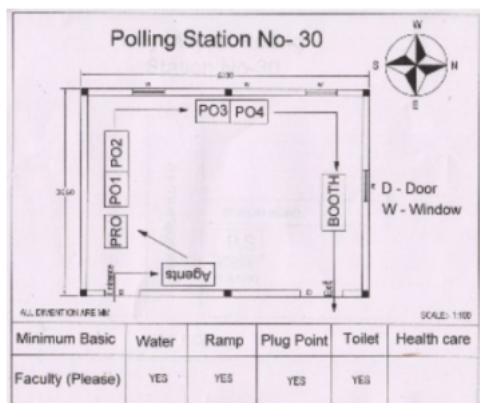

নির্বাচক নিবন্ধন আধিকারিকের স্বাক্ষর

Nazri Naksha

Google Map View

Polling Station Building Front View

Polling Station Front View

Cad View

Key MAP View

1 নাম : বাবু সেখ পিতার নাম: দেবপ্রসন্ন সেখ বাড়ির নং : n0041 বয়স : 29 লিঙ্গ : পুরুষ	AAF1786425 ফটো উপলব্ধ	2 নাম : রাবিয়া বিবি স্বামীর নাম: হালিম সেখ বাড়ির নং : n0041 বয়স : 44 লিঙ্গ : মহিলা	JDW2189892 ফটো উপলব্ধ	3 নাম : মুসারোফ হোসেন পিতার নাম: মুহঃ আরজুদ আলী বাড়ির নং : n0119 বয়স : 40 লিঙ্গ : পুরুষ	JDW2188456 ফটো উপলব্ধ
4 নাম : শামসুল হক পিতার নাম: আব্দুল জলিল বাড়ির নং : n0119 বয়স : 53 লিঙ্গ : পুরুষ	AAF0117440 ফটো উপলব্ধ	5 নাম : মহঃ আবু তাহের পিতার নাম: আরজুদ আলি বাড়ির নং : n0119 বয়স : 54 লিঙ্গ : পুরুষ	AAF2195626 ফটো উপলব্ধ	6 নাম : উম্মে সোলায়েম বেওয়া স্বামীর নাম: আরজুদ আলী বাড়ির নং : n0119 বয়স : 70 লিঙ্গ : মহিলা	AAF2195154 ফটো উপলব্ধ
7 নাম : নাদিরা বিবি স্বামীর নাম: আব্দুল হক বাড়ির নং : n0183 বয়স : 47 লিঙ্গ : মহিলা	JDW2188563 ফটো উপলব্ধ	8 নাম : মাসকুরা বেওয়া স্বামীর নাম: মুহঃ আব্দুল সুরুর বাড়ির নং : n0157 বয়স : 60 লিঙ্গ : মহিলা	AAF2194991 ফটো উপলব্ধ	9 নাম : রুমিলা বিবি স্বামীর নাম: মজিবর রহমান বাড়ির নং : n0122 বয়স : 60 লিঙ্গ : মহিলা	AAF2194231 ফটো উপলব্ধ
10 নাম : জয়তুন বেওয়া স্বামীর নাম: সিরাজুল সেখ বাড়ির নং : n0060 বয়স : 57 লিঙ্গ : মহিলা	JDW2452910 ফটো উপলব্ধ	11 নাম : সাবির মোল্লা পিতার নাম: নাইমদ্দিন মোল্লা বাড়ির নং : n0153 বয়স : 34 লিঙ্গ : পুরুষ	AAF1459239 ফটো উপলব্ধ	12 নাম : দাখেলুন বিবি স্বামীর নাম: নাইমদ্দিন মোল্লা বাড়ির নং : n0153 বয়স : 50 লিঙ্গ : মহিলা	AAF2198125 ফটো উপলব্ধ
13 নাম : নাইমদ্দিন মোল্লা পিতার নাম: রহিম মোল্লা বাড়ির নং : n0153 বয়স : 52 লিঙ্গ : পুরুষ	AAF2198141 ফটো উপলব্ধ	14 নাম : রসুলা বিবি স্বামীর নাম: পল্টু খাঁ বাড়ির নং : n0105 বয়স : 39 লিঙ্গ : মহিলা	AAF1033539 ফটো উপলব্ধ	15 নাম : পল্টু খাঁ পিতার নাম: মুস্তাকিম খাঁ বাড়ির নং : n0105 বয়স : 41 লিঙ্গ : পুরুষ	JDW2188951 ফটো উপলব্ধ
16 নাম : তানজেরা বিবি স্বামীর নাম: এজাবুল সেখ বাড়ির নং : n0105 বয়স : 52 লিঙ্গ : মহিলা	WB/42/293/393479 ফটো উপলব্ধ	17 নাম : পিন্টু খাঁ পিতার নাম: সাকিম খাঁ বাড়ির নং : n0105 বয়স : 25 লিঙ্গ : পুরুষ	AAF1786227 ফটো উপলব্ধ	18 নাম : মুক্তাদি খাঁ পিতার নাম: সাকিম খাঁ বাড়ির নং : n0105 বয়স : 31 লিঙ্গ : পুরুষ	AAF1675008 ফটো উপলব্ধ
19 নাম : উজলে বিবি স্বামীর নাম: আলিম সেখ বাড়ির নং : n0168 বয়স : 37 লিঙ্গ : মহিলা	JDW2622371 ফটো উপলব্ধ	20 নাম : সেরিনা বিবি স্বামীর নাম: উরফুল সেখ বাড়ির নং : n0168 বয়স : 38 লিঙ্গ : মহিলা	JDW2332534 ফটো উপলব্ধ	21 নাম : রুবিনা বিবি স্বামীর নাম: সাকিম খাঁ বাড়ির নং : n0105 বয়স : 45 লিঙ্গ : মহিলা	AAF2195725 ফটো উপলব্ধ
22 নাম : সাকিম খাঁ পিতার নাম: সাকিম খাঁ বাড়ির নং : n0105 বয়স : 51 লিঙ্গ : পুরুষ	AAF2195717 ফটো উপলব্ধ	23 নাম : অসেকুল খাঁ পিতার নাম: হারেজ খাঁ বাড়ির নং : n0096 বয়স : 29 লিঙ্গ : পুরুষ	AAF1786219 ফটো উপলব্ধ	24 নাম : কবিতা খাতুন (বিবি) স্বামীর নাম: অসেকুল খাঁ বাড়ির নং : n0096 বয়স : 29 লিঙ্গ : মহিলা	AAF1786268 ফটো উপলব্ধ
25 নাম : নাসেকুল খাঁ পিতার নাম: হারেজ খাঁ বাড়ির নং : n0096 বয়স : 30 লিঙ্গ : পুরুষ	AAF1675271 ফটো উপলব্ধ	26 নাম : নাসিরা বিবি স্বামীর নাম: হারেজ খাঁ বাড়ির নং : n0096 বয়স : 56 লিঙ্গ : মহিলা	WB/42/293/393429 ফটো উপলব্ধ	27 নাম : আমিনা বিবি স্বামীর নাম: নাসেকুল খাঁ বাড়ির নং : n0103 বয়স : 36 লিঙ্গ : মহিলা	AAF1459445 ফটো উপলব্ধ
28 নাম : ইয়াদুল মোল্লা পিতার নাম: হাবু মোল্লা বাড়ির নং : n0103 বয়স : 40 লিঙ্গ : পুরুষ	AAF1459437 ফটো উপলব্ধ	29 নাম : সাবেরা বিবি স্বামীর নাম: হাবু মোল্লা বাড়ির নং : n0103 বয়স : 60 লিঙ্গ : মহিলা	WB/42/293/393257 ফটো উপলব্ধ	30 নাম : আক্তমানেরা খাতুন (বিবি) স্বামীর নাম: আসরাফুল মোল্লা বাড়ির নং : n0101 বয়স : 29 লিঙ্গ : মহিলা	AAF1786474 ফটো উপলব্ধ