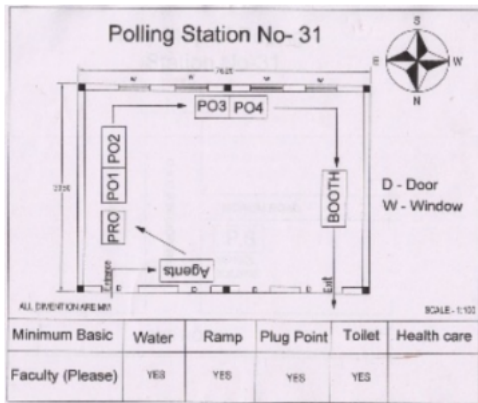

নির্বাচক নিবন্ধন আধিকারিকের স্বাক্ষর

Nazri Naksha

Google Map View

Polling Station Building Front View

Polling Station Front View

Cad View

Key MAP View

বিধানসভা নির্বাচনকেন্দ্রের নং, নাম : 292-হাঁসন
ভাগ নং, নাম : 1-বারা-হায়দারপুর (অংশ)