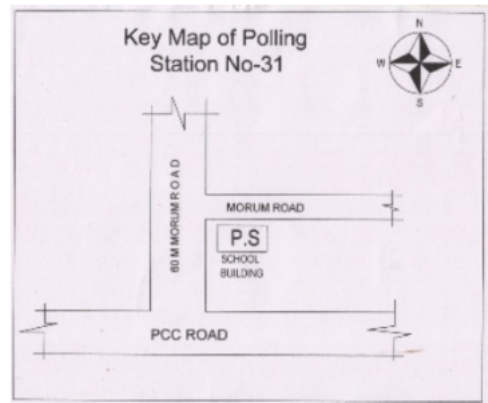

নির্বাচক নিবন্ধন আধিকারিকের স্বাক্ষর

Nazri Naksha

Google Map View

Polling Station Building Front View

Polling Station Front View

Cad View

Key MAP View

বিধানসভা নির্বাচনকেন্দ্রের নং, নাম : 292-হাঁসন
ভাগ নং, নাম : 1-বারা-হায়দারপুর (অংশ)