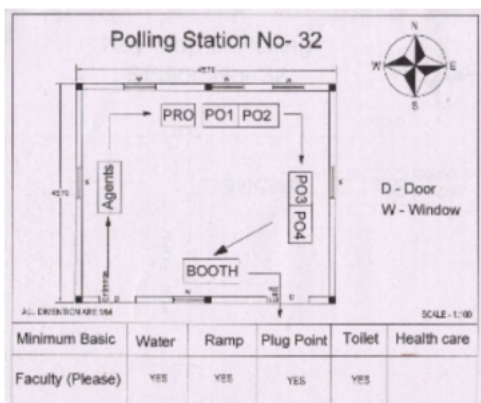

নির্বাচক নিবন্ধন আধিকারিকের স্বাক্ষর

Nazri Naksha

Google Map View

Polling Station Building Front View

Polling Station Front View

Cad View

Key MAP View

1 নাম : জাকির হোসেন পিতার নাম : জিন্নার সেখ বাড়ির নং : n0042 বয়স : 45 লিঙ্গ : পুরুষ	JDW1320225 ফটো উপলব্ধ	2 নাম : হাম্নোয়া বেগম স্বামীর নাম : সামাযুদ হক বাড়ির নং : n0111 বয়স : 53 লিঙ্গ : মহিলা	AAF2202836 ফটো উপলব্ধ	3 নাম : হাসিনা খাতুন স্বামীর নাম : মহঃ সাহাবুদ্দিন বাড়ির নং : n0109 বয়স : 34 লিঙ্গ : মহিলা	AAF1787449 ফটো উপলব্ধ
4 নাম : সামসুন্নেহার বেগম স্বামীর নাম : নঈমুদ্দিন সেখ বাড়ির নং : n0109 বয়স : 40 লিঙ্গ : মহিলা	AAF0126870 ফটো উপলব্ধ	5 নাম : মহঃসাহাবুদ্দিন পিতার নাম : মহঃ গিয়াসুদ্দিন বাড়ির নং : n0109 বয়স : 42 লিঙ্গ : পুরুষ	JDW2190726 ফটো উপলব্ধ	6 নাম : নঈমুদ্দিন সেখ পিতার নাম : মহঃ গিয়াসুদ্দিন বাড়ির নং : n0109 বয়স : 48 লিঙ্গ : পুরুষ	AAF2205003 ফটো উপলব্ধ
7 নাম : মহঃ সৈফুদ্দিন পিতার নাম : মহঃ গিয়াসুদ্দিন বাড়ির নং : n0109 বয়স : 50 লিঙ্গ : পুরুষ	WB/42/293/396214 ফটো উপলব্ধ	8 নাম : আশা খাতুন বিবি স্বামীর নাম : মহঃ জহিরুদ্দিন সেখ বাড়ির নং : n0093 বয়স : 39 লিঙ্গ : মহিলা	JDW2548865 ফটো উপলব্ধ	9 নাম : মহঃ জহিরুদ্দিন সেখ পিতার নাম : আবু হোসেন বাড়ির নং : n0093 বয়স : 48 লিঙ্গ : পুরুষ	JDW2190353 ফটো উপলব্ধ
10 নাম : সবনম সুলতানা পিতার নাম : মহঃ মোস্তাকিম বাড়ির নং : n0093 বয়স : 29 লিঙ্গ : মহিলা	AAF1787126 ফটো উপলব্ধ	11 নাম : লিসাদ সেখ পিতার নাম : সেলিম সেখ বাড়ির নং : n0042 বয়স : 36 লিঙ্গ : পুরুষ	AAF1033653 ফটো উপলব্ধ	12 নাম : মাহামোদা বিবি স্বামীর নাম : জাকির হোসেন বাড়ির নং : n0042 বয়স : 37 লিঙ্গ : মহিলা	AAF0126276 ফটো উপলব্ধ
13 নাম : মুরসিয়া বিবি স্বামীর নাম : রানা সেখ বাড়ির নং : n0042 বয়স : 34 লিঙ্গ : মহিলা	AAF1565191 ফটো উপলব্ধ	14 নাম : রানা সেখ পিতার নাম : জিন্নার সেখ বাড়ির নং : n0042 বয়স : 39 লিঙ্গ : পুরুষ	JDW2623056 ফটো উপলব্ধ	15 নাম : সুকরুনা বিবি স্বামীর নাম : রাজু সেখ বাড়ির নং : n0042 বয়স : 38 লিঙ্গ : মহিলা	JDW2332831 ফটো উপলব্ধ
16 নাম : রাজু সেখ পিতার নাম : জিন্নার সেখ বাড়ির নং : n0042 বয়স : 41 লিঙ্গ : পুরুষ	JDW2190635 ফটো উপলব্ধ	17 নাম : রাইমা খাতুন স্বামীর নাম : জাকির হোসেন বাড়ির নং : n0042 বয়স : 32 লিঙ্গ : মহিলা	AAF1787431 ফটো উপলব্ধ	18 নাম : শীলা খাতুন স্বামীর নাম : জাকির হোসেন বাড়ির নং : n0042 বয়স : 44 লিঙ্গ : মহিলা	JDW2190619 ফটো উপলব্ধ
19 নাম : মিরাবিবি স্বামীর নাম : মুনাকির সেখ বাড়ির নং : n0042 বয়স : 35 লিঙ্গ : মহিলা	AAF1460559 ফটো উপলব্ধ	20 নাম : মুনাকির সেখ পিতার নাম : রেজান সেখ বাড়ির নং : n0042 বয়স : 54 লিঙ্গ : পুরুষ	WB/42/293/396557 ফটো উপলব্ধ	21 নাম : হালিমা বিবি স্বামীর নাম : রবি সেখ বাড়ির নং : n0042 বয়স : 59 লিঙ্গ : মহিলা	AAF1565324 ফটো উপলব্ধ
22 নাম : মেরিনা বেওয়া স্বামীর নাম : জিন্নার সেখ বাড়ির নং : n0042 বয়স : 65 লিঙ্গ : মহিলা	AAF2203719 ফটো উপলব্ধ	23 নাম : মহঃ আসাদুজ্জামান পিতার নাম : মহঃ মনিরুজ্জামান বাড়ির নং : n0100 বয়স : 32 লিঙ্গ : পুরুষ	AAF1460997 ফটো উপলব্ধ	24 নাম : মহঃ খালেদুজ্জামান পিতার নাম : মহঃ মনিরুজ্জামান বাড়ির নং : n0100 বয়স : 40 লিঙ্গ : পুরুষ	JDW2548675 ফটো উপলব্ধ
25 নাম : আরজেনা বেগম স্বামীর নাম : আগফার আলী বাড়ির নং : n0119 বয়স : 49 লিঙ্গ : মহিলা	AAF2203875 ফটো উপলব্ধ	26 নাম : বাসেরা বেগম স্বামীর নাম : আব্দুল হাকিম বাড়ির নং : n0122 বয়স : 53 লিঙ্গ : মহিলা	AAF2204451 ফটো উপলব্ধ	27 নাম : তানজিমা বেগম স্বামীর নাম : মোঃসাদ খায়রুল আলম বাড়ির নং : n0119 বয়স : 57 লিঙ্গ : মহিলা	AAF2200293 ফটো উপলব্ধ
28 নাম : মহঃ আনারুদ্দিন পিতার নাম : মহঃ মসিদ বাড়ির নং : n0119 বয়স : 73 লিঙ্গ : পুরুষ	WB/42/293/396290 ফটো উপলব্ধ	29 নাম : রুবি বিবি স্বামীর নাম : মুকুল সেখ বাড়ির নং : n0036 বয়স : 52 লিঙ্গ : মহিলা	WB/42/293/396151 ফটো উপলব্ধ	30 নাম : মুকুল সেখ পিতার নাম : মুরশিদ সেখ বাড়ির নং : n0036 বয়স : 55 লিঙ্গ : পুরুষ	WB/42/293/396455 ফটো উপলব্ধ