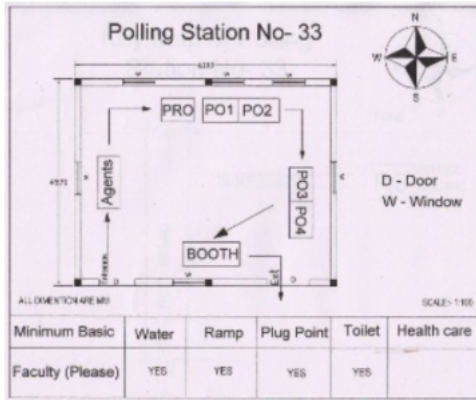

নির্বাচক নিবন্ধন আধিকারিকের স্বাক্ষর

Nazri Naksha

Google Map View

Polling Station Building Front View

Polling Station Front View

Cad View

Key MAP View

1 নাম : হাসিনা বিবি স্বামীর নাম : মিলন সেখ বাড়ির নং : n0109 বয়স : 49 লিঙ্গ : মহিলা	WB/42/293/399376 ফটো উপলব্ধ	2 নাম : মিলন সেখ পিতার নাম : রফিক সেখ বাড়ির নং : n0109 বয়স : 50 লিঙ্গ : পুরুষ	WB/42/293/399210 ফটো উপলব্ধ	3 নাম : বাবর আবি পিতার নাম : বেজেক সেখ বাড়ির নং : n0101 বয়স : 42 লিঙ্গ : পুরুষ	JDW2333508 ফটো উপলব্ধ
4 নাম : গোলাম মুস্তফা পিতার নাম : তহারুল শেখ বাড়ির নং : n0173 বয়স : 27 লিঙ্গ : পুরুষ	AAF2029940 ফটো উপলব্ধ	5 নাম : এমাদুল মন্ডল পিতার নাম : ইয়াদুল মন্ডল বাড়ির নং : n0103 বয়স : 32 লিঙ্গ : পুরুষ	AAF1565886 ফটো উপলব্ধ	6 নাম : ফরিদা ইয়াসমিন বিবি স্বামীর নাম : হাসমোত মণ্ডল বাড়ির নং : n0103 বয়স : 35 লিঙ্গ : মহিলা	AAF1370543 ফটো উপলব্ধ
7 নাম : মাসুদা বিবি স্বামীর নাম : ইয়াদুল বাড়ির নং : n0103 বয়স : 53 লিঙ্গ : মহিলা	JDW2192862 ফটো উপলব্ধ	8 নাম : আনারুল মন্ডল পিতার নাম : আবদুল খালেক বাড়ির নং : n0103 বয়স : 50 লিঙ্গ : পুরুষ	AAF2202174 ফটো উপলব্ধ	9 নাম : মনিরুল মণ্ডল পিতার নাম : খালেক মণ্ডল বাড়ির নং : n0103 বয়স : 52 লিঙ্গ : পুরুষ	WB/42/293/399330 ফটো উপলব্ধ
10 নাম : ইয়াদুল মন্ডল পিতার নাম : আবদুল খালেক বাড়ির নং : n0103 বয়স : 60 লিঙ্গ : পুরুষ	AAF2202109 ফটো উপলব্ধ	11 নাম : হাসমোত মন্ডল পিতার নাম : আব্দুল খালেক বাড়ির নং : n0103 বয়স : 42 লিঙ্গ : পুরুষ	JDW2333565 ফটো উপলব্ধ	12 নাম : সুফিয়া খাতুন পিতার নাম : আবুল হাসেম বাড়ির নং : n0068 বয়স : 28 লিঙ্গ : মহিলা	AAF1866623 ফটো উপলব্ধ
13 নাম : সেখ সামী পিতার নাম : সেখ সাদিক বাড়ির নং : n0067 বয়স : 29 লিঙ্গ : পুরুষ	AAF1787654 ফটো উপলব্ধ	14 নাম : মোমিনা বিবি স্বামীর নাম : জমিরুদ্দিন মীর বাড়ির নং : n0014 বয়স : 35 লিঙ্গ : মহিলা	AAF0133546 ফটো উপলব্ধ	15 নাম : মাঝিয়া বিবি স্বামীর নাম : আবুল খায়ের মীর বাড়ির নং : n0014 বয়স : 52 লিঙ্গ : মহিলা	WB/42/293/399431 ফটো উপলব্ধ
16 নাম : কাবির মীর পিতার নাম : রুদ্দুস মীর বাড়ির নং : n0014 বয়স : 30 লিঙ্গ : পুরুষ	AAF1787647 ফটো উপলব্ধ	17 নাম : জুবেদা বিবি স্বামীর নাম : বাদরুল ইসলাম বাড়ির নং : n0020 বয়স : 40 লিঙ্গ : মহিলা	JDW2549145 ফটো উপলব্ধ	18 নাম : কাঁচেনুর খাতুন স্বামীর নাম : লালমহম্মদ বাড়ির নং : n0039 বয়স : 41 লিঙ্গ : মহিলা	JDW2192557 ফটো উপলব্ধ
19 নাম : লালমহম্মদ পিতার নাম : কামাল সেখ বাড়ির নং : n0039 বয়স : 45 লিঙ্গ : পুরুষ	JDW2192540 ফটো উপলব্ধ	20 নাম : সামসুন্নেহার বিবি স্বামীর নাম : সাইফুল সেখ বাড়ির নং : n0015 বয়স : 31 লিঙ্গ : মহিলা	AAF1676188 ফটো উপলব্ধ	21 নাম : সাইফুল সেখ মায়ের নাম : রুবভান বিবি বাড়ির নং : n0015 বয়স : 33 লিঙ্গ : পুরুষ	AAF1461631 ফটো উপলব্ধ
22 নাম : মুজাম সেখ পিতার নাম : সামসের সেখ আলী বাড়ির নং : n0106 বয়স : 68 লিঙ্গ : পুরুষ	AAF2326585 ফটো উপলব্ধ	23 নাম : মহিমা বেওয়া স্বামীর নাম : আব্দুল রেজ্জাক সেখ বাড়ির নং : n0101 বয়স : 80 লিঙ্গ : মহিলা	JDW2192508 ফটো উপলব্ধ	24 নাম : কিরন সেখ পিতার নাম : মুতালিম সেখ বাড়ির নং : n0102 বয়স : 37 লিঙ্গ : পুরুষ	AAF0133637 ফটো উপলব্ধ
25 নাম : ভোটার সেখ মায়ের নাম : মহিমা বেওয়া বাড়ির নং : n0101 বয়স : 45 লিঙ্গ : পুরুষ	AAF1239946 ফটো উপলব্ধ	26 নাম : বিলকিশ বিবি স্বামীর নাম : জিয়াউল সেখ বাড়ির নং : n0102 বয়স : 31 লিঙ্গ : মহিলা	AAF1935691 ফটো উপলব্ধ	27 নাম : জলি খাতুন পিতার নাম : নুর আলম মীর বাড়ির নং : n0003 বয়স : 32 লিঙ্গ : মহিলা	AAF1676238 ফটো উপলব্ধ
28 নাম : মুজারুল মীর পিতার নাম : নুর আলম মীর বাড়ির নং : n0003 বয়স : 33 লিঙ্গ : পুরুষ	AAF1370394 ফটো উপলব্ধ	29 নাম : আদরী বিবি স্বামীর নাম : সওদাগর সেখ মহম্মদ বাড়ির নং : n0102 বয়স : 55 লিঙ্গ : মহিলা	JDW2454171 ফটো উপলব্ধ	30 নাম : সাহিনা বিবি স্বামীর নাম : মহসুবুল মীর বাড়ির নং : n0014 বয়স : 30 লিঙ্গ : মহিলা	AAF1676279 ফটো উপলব্ধ