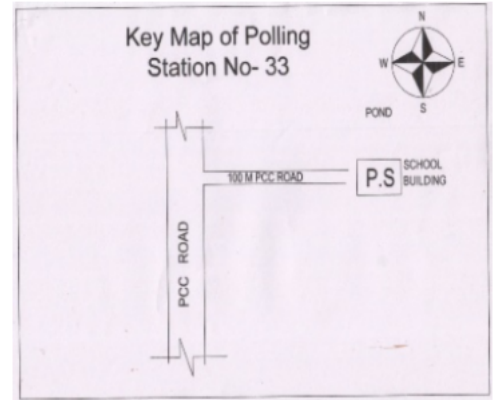

নির্বাচক নিবন্ধন আধিকারিকের স্বাক্ষর

Nazri Naksha

Google Map View

Polling Station Building Front View

Polling Station Front View

Cad View

Key MAP View

1 নাম : হাসিনা বিবি স্বামীর নাম : মিলন সেখ বাড়ির নং : n0109 বয়স : 49 লিঙ্গ : মহিলা	WB/42/293/399376 ফটো উপলব্ধ	2 নাম : মিলন সেখ পিতার নাম : রফিক সেখ বাড়ির নং : n0109 বয়স : 50 লিঙ্গ : পুরুষ	WB/42/293/399210 ফটো উপলব্ধ	3 নাম : বাবর আবি পিতার নাম : বেজেক সেখ বাড়ির নং : n0101 বয়স : 42 লিঙ্গ : পুরুষ	JDW2333508 ফটো উপলব্ধ
4 নাম : গোলাম মুস্তফা পিতার নাম : তহারুল শেখ বাড়ির নং : n0173 বয়স : 27 লিঙ্গ : পুরুষ	AAF2029940 ফটো উপলব্ধ	5 নাম : এমাদুল মন্ডল পিতার নাম : ইয়াদুল মন্ডল বাড়ির নং : n0103 বয়স : 32 লিঙ্গ : পুরুষ	AAF1565886 ফটো উপলব্ধ	6 নাম : ফরিদা ইয়াসমিন বিবি স্বামীর নাম : হাসমোত মণ্ডল বাড়ির নং : n0103 বয়স : 35 লিঙ্গ : মহিলা	AAF1370543 ফটো উপলব্ধ
7 নাম : মাসুদা বিবি স্বামীর নাম : ইয়াদুল বাড়ির নং : n0103 বয়স : 53 লিঙ্গ : মহিলা	JDW2192862 ফটো উপলব্ধ	8 নাম : আনারুল মন্ডল পিতার নাম : আবদুল খালেক বাড়ির নং : n0103 বয়স : 50 লিঙ্গ : পুরুষ	AAF2202174 ফটো উপলব্ধ	9 নাম : মনিরুল মণ্ডল পিতার নাম : খালেক মণ্ডল বাড়ির নং : n0103 বয়স : 52 লিঙ্গ : পুরুষ	WB/42/293/399330 ফটো উপলব্ধ
10 নাম : ইয়াদুল মন্ডল পিতার নাম : আবদুল খালেক বাড়ির নং : n0103 বয়স : 60 লিঙ্গ : পুরুষ	AAF2202109 ফটো উপলব্ধ	11 নাম : হাসমোত মন্ডল পিতার নাম : আব্দুল খালেক বাড়ির নং : n0103 বয়স : 42 লিঙ্গ : পুরুষ	JDW2333565 ফটো উপলব্ধ	12 নাম : সুফিয়া খাতুন পিতার নাম : আবুল হাসেম বাড়ির নং : n0068 বয়স : 28 লিঙ্গ : মহিলা	AAF1866623 ফটো উপলব্ধ
13 নাম : সেখ সামী পিতার নাম : সেখ সাদিক বাড়ির নং : n0067 বয়স : 29 লিঙ্গ : পুরুষ	AAF1787654 ফটো উপলব্ধ	14 নাম : মোমিনা বিবি স্বামীর নাম : জমিরুদ্দিন মীর বাড়ির নং : n0014 বয়স : 35 লিঙ্গ : মহিলা	AAF0133546 ফটো উপলব্ধ	15 নাম : মাঝিয়া বিবি স্বামীর নাম : আবুল খায়ের মীর বাড়ির নং : n0014 বয়স : 52 লিঙ্গ : মহিলা	WB/42/293/399431 ফটো উপলব্ধ
16 নাম : কাবির মীর পিতার নাম : রুদ্দুস মীর বাড়ির নং : n0014 বয়স : 30 লিঙ্গ : পুরুষ	AAF1787647 ফটো উপলব্ধ	17 নাম : জুবেদা বিবি স্বামীর নাম : বাদরুল ইসলাম বাড়ির নং : n0020 বয়স : 40 লিঙ্গ : মহিলা	JDW2549145 ফটো উপলব্ধ	18 নাম : কাঁচেনুর খাতুন স্বামীর নাম : লালমহম্মদ বাড়ির নং : n0039 বয়স : 41 লিঙ্গ : মহিলা	JDW2192557 ফটো উপলব্ধ
19 নাম : লালমহম্মদ পিতার নাম : কামাল সেখ বাড়ির নং : n0039 বয়স : 45 লিঙ্গ : পুরুষ	JDW2192540 ফটো উপলব্ধ	20 নাম : সামসুন্নেহার বিবি স্বামীর নাম : সাইফুল সেখ বাড়ির নং : n0015 বয়স : 31 লিঙ্গ : মহিলা	AAF1676188 ফটো উপলব্ধ	21 নাম : সাইফুল সেখ মায়ের নাম : রুবভান বিবি বাড়ির নং : n0015 বয়স : 33 লিঙ্গ : পুরুষ	AAF1461631 ফটো উপলব্ধ
22 নাম : মুজাম সেখ পিতার নাম : সামসের সেখ আলী বাড়ির নং : n0106 বয়স : 68 লিঙ্গ : পুরুষ	AAF2326585 ফটো উপলব্ধ	23 নাম : মহিমা বেওয়া স্বামীর নাম : আব্দুল রেজ্জাক সেখ বাড়ির নং : n0101 বয়স : 80 লিঙ্গ : মহিলা	JDW2192508 ফটো উপলব্ধ	24 নাম : কিরন সেখ পিতার নাম : মুতালিম সেখ বাড়ির নং : n0102 বয়স : 37 লিঙ্গ : পুরুষ	AAF0133637 ফটো উপলব্ধ
25 নাম : ভোটার সেখ মায়ের নাম : মহিমা বেওয়া বাড়ির নং : n0101 বয়স : 45 লিঙ্গ : পুরুষ	AAF1239946 ফটো উপলব্ধ	26 নাম : বিলকিশ বিবি স্বামীর নাম : জিয়াউল সেখ বাড়ির নং : n0102 বয়স : 31 লিঙ্গ : মহিলা	AAF1935691 ফটো উপলব্ধ	27 নাম : জলি খাতুন পিতার নাম : নুর আলম মীর বাড়ির নং : n0003 বয়স : 32 লিঙ্গ : মহিলা	AAF1676238 ফটো উপলব্ধ
28 নাম : মুজারুল মীর পিতার নাম : নুর আলম মীর বাড়ির নং : n0003 বয়স : 33 লিঙ্গ : পুরুষ	AAF1370394 ফটো উপলব্ধ	29 নাম : আদরী বিবি স্বামীর নাম : সওদাগর সেখ মহম্মদ বাড়ির নং : n0102 বয়স : 55 লিঙ্গ : মহিলা	JDW2454171 ফটো উপলব্ধ	30 নাম : সাহিনা বিবি স্বামীর নাম : মহসুবুল মীর বাড়ির নং : n0014 বয়স : 30 লিঙ্গ : মহিলা	AAF1676279 ফটো উপলব্ধ