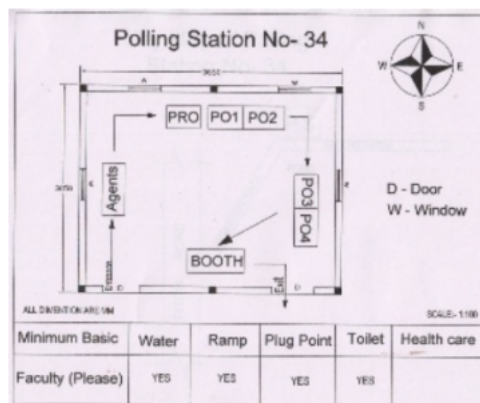

নির্বাচক নিবন্ধন আধিকারিকের স্বাক্ষর

Nazri Naksha

Google Map View

Polling Station Building Front View

Polling Station Front View

Cad View

Key MAP View

1 নাম : জামিরুল হক পিতার নাম: আব্দুল রেজাক বাড়ির নং : n0063 বয়স : 45 লিঙ্গ : পুরুষ	AAF1033844 ফটো উপলব্ধ	2 নাম : তাজমিরা বিবি স্বামীর নাম: জামিরুল হক বাড়ির নং : n0063 বয়স : 39 লিঙ্গ : মহিলা	JDW2193266 ফটো উপলব্ধ	3 নাম : নাজিমুদ্দিন ফকির পিতার নাম: নুইমুদ্দিন সেখ বাড়ির নং : n0063 বয়স : 40 লিঙ্গ : পুরুষ	JDW2333300 ফটো উপলব্ধ
4 নাম : রেখা বিবি স্বামীর নাম: মুনতাজ বাড়ির নং : n0067 বয়স : 50 লিঙ্গ : মহিলা	AAF1369776 ফটো উপলব্ধ	5 নাম : রাজু সেখ পিতার নাম: মুনতাজ আলি বাড়ির নং : n0067 বয়স : 30 লিঙ্গ : পুরুষ	AAF1676543 ফটো উপলব্ধ	6 নাম : জরিলা বিবি স্বামীর নাম: বরজাহান সেখ বাড়ির নং : n0037 বয়স : 56 লিঙ্গ : মহিলা	AAF2266088 ফটো উপলব্ধ
7 নাম : নূর আলম সেখ পিতার নাম: বরজাহান সেখ বাড়ির নং : n0037 বয়স : 37 লিঙ্গ : পুরুষ	AAF0131524 ফটো উপলব্ধ	8 নাম : গোলাম আহিয়া পিতার নাম: নুরুল হক বাড়ির নং : n0056 বয়স : 47 লিঙ্গ : পুরুষ	JDW2191575 ফটো উপলব্ধ	9 নাম : উমরেশা বিবি স্বামীর নাম: আফসোর সেখ বাড়ির নং : n0057 বয়স : 90 লিঙ্গ : মহিলা	JDW2191401 ফটো উপলব্ধ
10 নাম : নূরআলম হোসেন পিতার নাম: নুরুলহোদা বাড়ির নং : n0030 বয়স : 51 লিঙ্গ : পুরুষ	JDW0722926 ফটো উপলব্ধ	11 নাম : হেলু সেখ পিতার নাম: নুরুলহোদা বাড়ির নং : n0030 বয়স : 55 লিঙ্গ : পুরুষ	JDW2454049 ফটো উপলব্ধ	12 নাম : মিলি বিবি স্বামীর নাম: আব্দুল সেখ বাড়ির নং : n0130 বয়স : 51 লিঙ্গ : মহিলা	JDW2191443 ফটো উপলব্ধ
13 নাম : জামির হোসেন পিতার নাম: মিলন সেখ বাড়ির নং : n0106 বয়স : 32 লিঙ্গ : পুরুষ	AAF1566355 ফটো উপলব্ধ	14 নাম : সাকিলা বানু স্বামীর নাম: মিলন সেখ বাড়ির নং : n0106 বয়স : 38 লিঙ্গ : মহিলা	AAF1369826 ফটো উপলব্ধ	15 নাম : মিলন সেখ পিতার নাম: সেলিম সেখ বাড়ির নং : n0106 বয়স : 43 লিঙ্গ : পুরুষ	JDW1890730 ফটো উপলব্ধ
16 নাম : ফুলঝুরি বিবি স্বামীর নাম: হালিম সেখ বাড়ির নং : n0104 বয়স : 56 লিঙ্গ : মহিলা	AAF2266658 ফটো উপলব্ধ	17 নাম : জুলি খাতুন স্বামীর নাম: সাহিন সেখ বাড়ির নং : n0104 বয়স : 30 লিঙ্গ : মহিলা	AAF1787787 ফটো উপলব্ধ	18 নাম : সাহিন সেখ পিতার নাম: হালিম সেখ বাড়ির নং : n0104 বয়স : 33 লিঙ্গ : পুরুষ	AAF1461391 ফটো উপলব্ধ
19 নাম : জ্যোৎস্না খাতুন পিতার নাম: আমির সেখ বাড়ির নং : n0100 বয়স : 31 লিঙ্গ : মহিলা	AAF1787712 ফটো উপলব্ধ	20 নাম : নাজেমা খাতুন স্বামীর নাম: নাসিমুল গনি বাড়ির নং : n0081 বয়স : 53 লিঙ্গ : মহিলা	AAF2266575 ফটো উপলব্ধ	21 নাম : আসিয়া খাতুন স্বামীর নাম: মহঃ নাসিম বাড়ির নং : n0081 বয়স : 44 লিঙ্গ : মহিলা	JDW1411206 ফটো উপলব্ধ
22 নাম : রেহানা খাতুন পিতার নাম: মহঃ খুরশীদ আলম বাড়ির নং : n0080 বয়স : 34 লিঙ্গ : মহিলা	AAF1370279 ফটো উপলব্ধ	23 নাম : জয়নাল আব্বাস পিতার নাম: মহঃ খুরশীদ আলম বাড়ির নং : n0080 বয়স : 32 লিঙ্গ : পুরুষ	AAF1033919 ফটো উপলব্ধ	24 নাম : মহঃ রফিকুল আলম পিতার নাম: মহঃ খুরশীদ আলম বাড়ির নং : n0080 বয়স : 40 লিঙ্গ : পুরুষ	JDW2193316 ফটো উপলব্ধ
25 নাম : সেরিনা বেগম স্বামীর নাম: মহঃ খুরশীদ আলম বাড়ির নং : n0080 বয়স : 61 লিঙ্গ : মহিলা	WB/42/293/399686 ফটো উপলব্ধ	26 নাম : নজরুল সেখ পিতার নাম: আফসোর সেখ বাড়ির নং : n0057 বয়স : 48 লিঙ্গ : পুরুষ	WB/42/293/399736 ফটো উপলব্ধ	27 নাম : আফরোজ সেখ পিতার নাম: আমির সেখ বাড়ির নং : n0076 বয়স : 43 লিঙ্গ : পুরুষ	JDW2453611 ফটো উপলব্ধ
28 নাম : আমেনা সুলতানা পিতার নাম: মহঃ গোলাম মোর্ত্তুজা বাড়ির নং : n0076 বয়স : 34 লিঙ্গ : মহিলা	AAF1370329 ফটো উপলব্ধ	29 নাম : মহঃ গোলাম মোর্ত্তুজা পিতার নাম: আব্দুল মাতিন বাড়ির নং : n0076 বয়স : 59 লিঙ্গ : পুরুষ	WB/42/293/399581 ফটো উপলব্ধ	30 নাম : জাহান্নারা বিবি স্বামীর নাম: নজরুল সেখ বাড়ির নং : n0054 বয়স : 45 লিঙ্গ : মহিলা	JDW2193233 ফটো উপলব্ধ