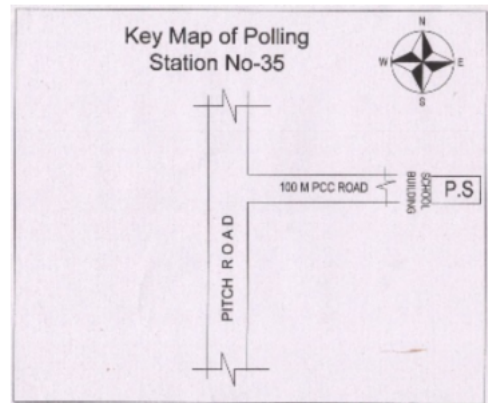

নির্বাচক নিবন্ধন আধিকারিকের স্বাক্ষর

Nazri Naksha

Google Map View

Polling Station Building Front View

Polling Station Front View

Cad View

Key MAP View

বিধানসভা নির্বাচনক্ষেত্রের নং, নাম : 292-হাঁসন
ভাগ নং, নাম : 1-গ্রাম-মোক্তাফাডাঙ্গা (অংশ)