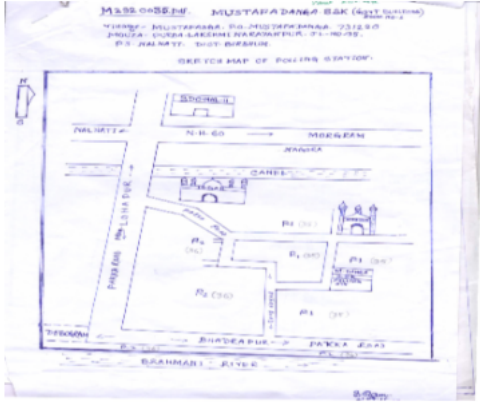

নির্বাচক নিবন্ধন আধিকারিকের স্বাক্ষর

Nazri Naksha

Google Map View

Polling Station Building Front View

Polling Station Front View

Cad View

Key MAP View

বিধানসভা নির্বাচনক্ষেত্রের নং, নাম : 292-হাঁসন
ভাগ নং, নাম : 1-গ্রাম-মোক্তাফাডাঙ্গা (অংশ)