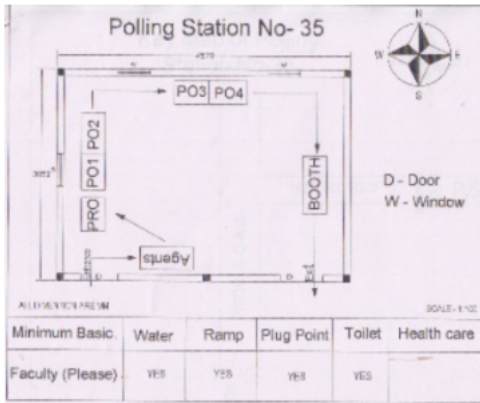

নির্বাচক নিবন্ধন আধিকারিকের স্বাক্ষর

Nazri Naksha

Google Map View

Polling Station Building Front View

Polling Station Front View

Cad View

Key MAP View

বিধানসভা নির্বাচনক্ষেত্রের নং, নাম : 292-হাঁসন
ভাগ নং, নাম : 1-গ্রাম-মোক্তাফাডাঙ্গা (অংশ)