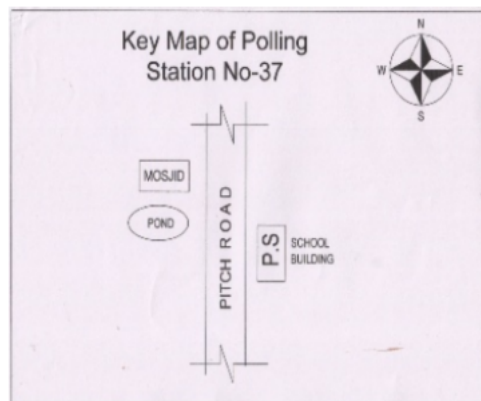

নির্বাচক নিবন্ধন আধিকারিকের স্বাক্ষর

Nazri Naksha

Google Map View

Polling Station Building Front View

Polling Station Front View

Cad View

Key MAP View

1	AAF1951664	ফটো উপলব্ধ	নাম : সামসুদ্দোহা পিতার নাম: মাসুদ আলম বাড়ির নং : n0264 বয়স : 27 লিঙ্গ : পুরুষ
2	AAF2306900	ফটো উপলব্ধ	নাম : মেরাজুল সেখ পিতার নাম: মুকব্বল সেখ বাড়ির নং : n0048 বয়স : 63 লিঙ্গ : পুরুষ
3	AAF0144915	ফটো উপলব্ধ	নাম : জুলেমা বিবি স্বামীর নাম: মজিবুর রহমান বাড়ির নং : n0073 বয়স : 43 লিঙ্গ : মহিলা
4	AAF2306835	ফটো উপলব্ধ	নাম : সাজ্জাদ সেখ পিতার নাম: আজিদ শেখ বাড়ির নং : n0144 বয়স : 80 লিঙ্গ : পুরুষ
5	AAF2307908	ফটো উপলব্ধ	নাম : মমতাজ বিবি স্বামীর নাম: মোজাম্মেল সেখ বাড়ির নং : n0144 বয়স : 45 লিঙ্গ : মহিলা
6	AAF1241595	ফটো উপলব্ধ	নাম : নাজেমুল হক পিতার নাম: রহিমত সেখ বাড়ির নং : n0141 বয়স : 41 লিঙ্গ : পুরুষ
7	AAF2137180	ফটো উপলব্ধ	নাম : আরমান সেখ পিতার নাম: দেলাউর সেখ বাড়ির নং : এন0173 বয়স : 26 লিঙ্গ : পুরুষ
8	AAF2306892	ফটো উপলব্ধ	নাম : এলিনা বিবি স্বামীর নাম: মেরাজুল সেখ বাড়ির নং : n0048 বয়স : 60 লিঙ্গ : মহিলা
9	AAF1035856	ফটো উপলব্ধ	নাম : সমির সেখ পিতার নাম: মজিবুর সেখ বাড়ির নং : n0220 বয়স : 36 লিঙ্গ : পুরুষ
10	AAF2308583	ফটো উপলব্ধ	নাম : তোহিদুর মল্লিক পিতার নাম: হান্নান মল্লিক বাড়ির নং : n0119 বয়স : 49 লিঙ্গ : পুরুষ
11	AAF1371277	ফটো উপলব্ধ	নাম : সাইদুল সেখ পিতার নাম: গাফফার সেখ বাড়ির নং : n0121 বয়স : 45 লিঙ্গ : পুরুষ
12	AAF2307296	ফটো উপলব্ধ	নাম : রেমনা বিবি স্বামীর নাম: রহমত সেখ বাড়ির নং : n0141 বয়স : 60 লিঙ্গ : মহিলা
13	AAF2307346	ফটো উপলব্ধ	নাম : নসিমা বিবি স্বামীর নাম: মহঃ তামিজদ্দিন বাড়ির নং : n0008 বয়স : 45 লিঙ্গ : মহিলা
14	AAF1788462	ফটো উপলব্ধ	নাম : হাজেরা খাতুন স্বামীর নাম: নাজেমুল হক বাড়ির নং : n0141 বয়স : 29 লিঙ্গ : মহিলা
15	WB/42/292/528137	ফটো উপলব্ধ	নাম : মহঃ তামিজদ্দিন পিতার নাম: আফলহাই বাড়ির নং : n0008 বয়স : 51 লিঙ্গ : পুরুষ
16	MYH2659621	ফটো উপলব্ধ	নাম : হাইদার আলী পিতার নাম: রিয়াজদ্দিন সেখ বাড়ির নং : n0103 বয়স : 38 লিঙ্গ : পুরুষ
17	AAF1677616	ফটো উপলব্ধ	নাম : ফাইজদ্দিন সেখ পিতার নাম: সাইফুদ্দিন সেখ বাড়ির নং : n0084 বয়স : 35 লিঙ্গ : পুরুষ
18	AAF1034487	ফটো উপলব্ধ	নাম : মিলন সেখ পিতার নাম: মেরাজুল সেখ বাড়ির নং : n0048 বয়স : 37 লিঙ্গ : পুরুষ
19	AAF1241710	ফটো উপলব্ধ	নাম : মোবিনা বিবি স্বামীর নাম: সাদ্দাম মল্লিক বাড়ির নং : n0119 বয়স : 35 লিঙ্গ : মহিলা
20	AAF1241702	ফটো উপলব্ধ	নাম : সাদ্দাম মল্লিক পিতার নাম: হান্নান মল্লিক বাড়ির নং : n0119 বয়স : 36 লিঙ্গ : পুরুষ
21	AAF1677467	ফটো উপলব্ধ	নাম : রইসদ্দিন মল্লিক পিতার নাম: বদরোদ্দোজা মল্লিক বাড়ির নং : n0119 বয়স : 30 লিঙ্গ : পুরুষ
22	AAF1868199	ফটো উপলব্ধ	নাম : মোহাঃ রাইয়ান আলী পিতার নাম: মোহাঃ রমজান আলী বাড়ির নং : n0016 বয়স : 28 লিঙ্গ : পুরুষ
23	AAF1677871	ফটো উপলব্ধ	নাম : ফুলমনি বিবি স্বামীর নাম: সাইদুল সেখ বাড়ির নং : n0121 বয়স : 34 লিঙ্গ : মহিলা
24	WB/42/292/528031	ফটো উপলব্ধ	নাম : তাজকেরা বিবি স্বামীর নাম: গাফফার বাড়ির নং : n0121 বয়স : 72 লিঙ্গ : মহিলা
25	AAF1677533	ফটো উপলব্ধ	নাম : সোনালী খাতুন(বিবি) স্বামীর নাম: হায়দার আলী বাড়ির নং : n0103 বয়স : 33 লিঙ্গ : মহিলা
26	WB/42/292/528225	ফটো উপলব্ধ	নাম : সালেহাবেওয়া স্বামীর নাম: রিয়াজদ্দিন বাড়ির নং : n0103 বয়স : 70 লিঙ্গ : মহিলা
27	AAF1788454	ফটো উপলব্ধ	নাম : আকরামুল সেখ পিতার নাম: রহামোত সেখ বাড়ির নং : বিরোলচৌকী বয়স : 29 লিঙ্গ : পুরুষ
28	AAF1567387	ফটো উপলব্ধ	নাম : বাহারুল সেখ পিতার নাম: মুজাহার সেখ বাড়ির নং : n0092 বয়স : 31 লিঙ্গ : পুরুষ
29	AAF1567379	ফটো উপলব্ধ	নাম : বনিরুল সেখ পিতার নাম: মুজাহার সেখ বাড়ির নং : n0092 বয়স : 34 লিঙ্গ : পুরুষ
30	WB/42/292/528089	ফটো উপলব্ধ	নাম : নায়েজ্জান বিবি স্বামীর নাম: মুজাহার বাড়ির নং : n0092 বয়স : 70 লিঙ্গ : মহিলা