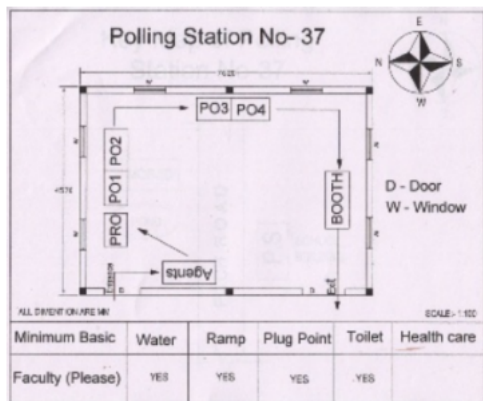

নির্বাচক নিবন্ধন আধিকারিকের স্বাক্ষর

Nazri Naksha

Google Map View

Polling Station Building Front View

Polling Station Front View

Cad View

Key MAP View

1	AAF1951664	ফটো উপলব্ধ	নাম : সামসুদ্দোহা পিতার নাম: মাসুদ আলম বাড়ির নং : n0264 বয়স : 27 লিঙ্গ : পুরুষ
2	AAF2306900	ফটো উপলব্ধ	নাম : মেরাজুল সেখ পিতার নাম: মুকব্বল সেখ বাড়ির নং : n0048 বয়স : 63 লিঙ্গ : পুরুষ
3	AAF0144915	ফটো উপলব্ধ	নাম : জুলেমা বিবি স্বামীর নাম: মজিবুর রহমান বাড়ির নং : n0073 বয়স : 43 লিঙ্গ : মহিলা
4	AAF2306835	ফটো উপলব্ধ	নাম : সাজ্জাদ সেখ পিতার নাম: আজিদ শেখ বাড়ির নং : n0144 বয়স : 80 লিঙ্গ : পুরুষ
5	AAF2307908	ফটো উপলব্ধ	নাম : মমতাজ বিবি স্বামীর নাম: মোজাম্মেল সেখ বাড়ির নং : n0144 বয়স : 45 লিঙ্গ : মহিলা
6	AAF1241595	ফটো উপলব্ধ	নাম : নাজেমুল হক পিতার নাম: রহিমত সেখ বাড়ির নং : n0141 বয়স : 41 লিঙ্গ : পুরুষ
7	AAF2137180	ফটো উপলব্ধ	নাম : আরমান সেখ পিতার নাম: দেলাউর সেখ বাড়ির নং : এন0173 বয়স : 26 লিঙ্গ : পুরুষ
8	AAF2306892	ফটো উপলব্ধ	নাম : এলিনা বিবি স্বামীর নাম: মেরাজুল সেখ বাড়ির নং : n0048 বয়স : 60 লিঙ্গ : মহিলা
9	AAF1035856	ফটো উপলব্ধ	নাম : সমির সেখ পিতার নাম: মজিবুর সেখ বাড়ির নং : n0220 বয়স : 36 লিঙ্গ : পুরুষ
10	AAF2308583	ফটো উপলব্ধ	নাম : তোহিদুর মল্লিক পিতার নাম: হান্নান মল্লিক বাড়ির নং : n0119 বয়স : 49 লিঙ্গ : পুরুষ
11	AAF1371277	ফটো উপলব্ধ	নাম : সাইদুল সেখ পিতার নাম: গাফফার সেখ বাড়ির নং : n0121 বয়স : 45 লিঙ্গ : পুরুষ
12	AAF2307296	ফটো উপলব্ধ	নাম : রেমনা বিবি স্বামীর নাম: রহমত সেখ বাড়ির নং : n0141 বয়স : 60 লিঙ্গ : মহিলা
13	AAF2307346	ফটো উপলব্ধ	নাম : নসিমা বিবি স্বামীর নাম: মহঃ তামিজদ্দিন বাড়ির নং : n0008 বয়স : 45 লিঙ্গ : মহিলা
14	AAF1788462	ফটো উপলব্ধ	নাম : হাজেরা খাতুন স্বামীর নাম: নাজেমুল হক বাড়ির নং : n0141 বয়স : 29 লিঙ্গ : মহিলা
15	WB/42/292/528137	ফটো উপলব্ধ	নাম : মহঃ তামিজদ্দিন পিতার নাম: আফলহাই বাড়ির নং : n0008 বয়স : 51 লিঙ্গ : পুরুষ
16	MYH2659621	ফটো উপলব্ধ	নাম : হাইদার আলী পিতার নাম: রিয়াজদ্দিন সেখ বাড়ির নং : n0103 বয়স : 38 লিঙ্গ : পুরুষ
17	AAF1677616	ফটো উপলব্ধ	নাম : ফাইজদ্দিন সেখ পিতার নাম: সাইফুদ্দিন সেখ বাড়ির নং : n0084 বয়স : 35 লিঙ্গ : পুরুষ
18	AAF1034487	ফটো উপলব্ধ	নাম : মিলন সেখ পিতার নাম: মেরাজুল সেখ বাড়ির নং : n0048 বয়স : 37 লিঙ্গ : পুরুষ
19	AAF1241710	ফটো উপলব্ধ	নাম : মোবিনা বিবি স্বামীর নাম: সাদ্দাম মল্লিক বাড়ির নং : n0119 বয়স : 35 লিঙ্গ : মহিলা
20	AAF1241702	ফটো উপলব্ধ	নাম : সাদ্দাম মল্লিক পিতার নাম: হান্নান মল্লিক বাড়ির নং : n0119 বয়স : 36 লিঙ্গ : পুরুষ
21	AAF1677467	ফটো উপলব্ধ	নাম : রইসদ্দিন মল্লিক পিতার নাম: বদরোদ্দোজা মল্লিক বাড়ির নং : n0119 বয়স : 30 লিঙ্গ : পুরুষ
22	AAF1868199	ফটো উপলব্ধ	নাম : মোহাঃ রাইয়ান আলী পিতার নাম: মোহাঃ রমজান আলী বাড়ির নং : n0016 বয়স : 28 লিঙ্গ : পুরুষ
23	AAF1677871	ফটো উপলব্ধ	নাম : ফুলমনি বিবি স্বামীর নাম: সাইদুল সেখ বাড়ির নং : n0121 বয়স : 34 লিঙ্গ : মহিলা
24	WB/42/292/528031	ফটো উপলব্ধ	নাম : তাজকেরা বিবি স্বামীর নাম: গাফফার বাড়ির নং : n0121 বয়স : 72 লিঙ্গ : মহিলা
25	AAF1677533	ফটো উপলব্ধ	নাম : সোনালী খাতুন(বিবি) স্বামীর নাম: হায়দার আলী বাড়ির নং : n0103 বয়স : 33 লিঙ্গ : মহিলা
26	WB/42/292/528225	ফটো উপলব্ধ	নাম : সালেহাবেওয়া স্বামীর নাম: রিয়াজদ্দিন বাড়ির নং : n0103 বয়স : 70 লিঙ্গ : মহিলা
27	AAF1788454	ফটো উপলব্ধ	নাম : আকরামুল সেখ পিতার নাম: রহামোত সেখ বাড়ির নং : বিরোলচৌকী বয়স : 29 লিঙ্গ : পুরুষ
28	AAF1567387	ফটো উপলব্ধ	নাম : বাহারুল সেখ পিতার নাম: মুজাহার সেখ বাড়ির নং : n0092 বয়স : 31 লিঙ্গ : পুরুষ
29	AAF1567379	ফটো উপলব্ধ	নাম : বনিরুল সেখ পিতার নাম: মুজাহার সেখ বাড়ির নং : n0092 বয়স : 34 লিঙ্গ : পুরুষ
30	WB/42/292/528089	ফটো উপলব্ধ	নাম : নায়েজ্জান বিবি স্বামীর নাম: মুজাহার বাড়ির নং : n0092 বয়স : 70 লিঙ্গ : মহিলা