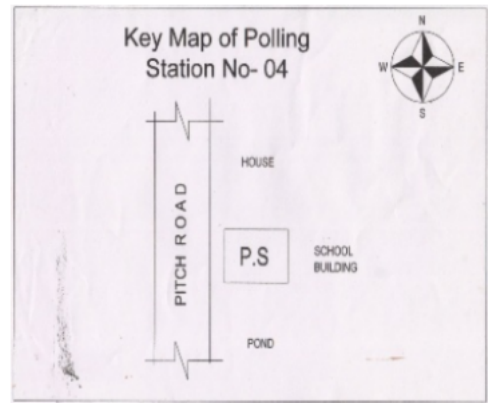

নির্বাচক নিবন্ধন আধিকারিকের স্বাক্ষর

Nazri Naksha

Google Map View

Polling Station Building Front View

Polling Station Front View

Cad View

Key MAP View

1	WB/42/293/405141	নাম : মুনজেলা বেওয়া স্বামীর নাম: খোসমহঃ বাড়ির নং : n0031 বয়স : 85 লিঙ্গ : মহিলা	ফটো উপলব্ধ	2	WB/42/293/405066	নাম : হেমায়েন বিবি স্বামীর নাম: নূরুল ইসলাম বাড়ির নং : n0049 বয়স : 59 লিঙ্গ : মহিলা	ফটো উপলব্ধ	3	AAF2046902	নাম : মেহেরুন নেসা স্বামীর নাম: মুকলেসুর রহমান বাড়ির নং : n0351 বয়স : 27 লিঙ্গ : মহিলা	ফটো উপলব্ধ
4	AAF1778711	নাম : জাসমিনা বিবি স্বামীর নাম: সিরাজ হোসেন বাড়ির নং : n0165 বয়স : 32 লিঙ্গ : মহিলা	ফটো উপলব্ধ	5	JDW2552073	নাম : হাসিনা বিবি স্বামীর নাম: সিরাজ হোসেন বাড়ির নং : n0078 বয়স : 40 লিঙ্গ : মহিলা	ফটো উপলব্ধ	6	AAF1447929	নাম : নইমা বিবি স্বামীর নাম: আসরাফুল সেখ বাড়ির নং : n0078 বয়স : 35 লিঙ্গ : মহিলা	ফটো উপলব্ধ
7	AAF2243715	নাম : সিরাজ হোসেন পিতার নাম: নূরুল ইসলাম বাড়ির নং : n0078 বয়স : 52 লিঙ্গ : পুরুষ	ফটো উপলব্ধ	8	JDW2553063	নাম : হানোফা বিবি স্বামীর নাম: নাসিম আক্তার বাড়ির নং : n0066 বয়স : 38 লিঙ্গ : মহিলা	ফটো উপলব্ধ	9	JDW2334878	নাম : সাবিলা বিবি স্বামীর নাম: নূরুজ্জামান আলম বাড়ির নং : n0066 বয়স : 40 লিঙ্গ : মহিলা	ফটো উপলব্ধ
10	JDW2551562	নাম : নাজমে আলম পিতার নাম: আবু তালহা বাড়ির নং : n0066 বয়স : 41 লিঙ্গ : পুরুষ	ফটো উপলব্ধ	11	WB/42/293/405019	নাম : আনোয়ারা বিবি স্বামীর নাম: আবু তালহা বাড়ির নং : n0066 বয়স : 78 লিঙ্গ : মহিলা	ফটো উপলব্ধ	12	AAF1223536	নাম : হেদায়েতুল ইসলাম পিতার নাম: মুশলেহুদ্দিন সেখ বাড়ির নং : n0056 বয়স : 34 লিঙ্গ : পুরুষ	ফটো উপলব্ধ
13	JDW2560829	নাম : রহেদা বিবি স্বামীর নাম: আব্দুল বাকির বাড়ির নং : n0056 বয়স : 39 লিঙ্গ : মহিলা	ফটো উপলব্ধ	14	JDW2552792	নাম : মোসাঃ মেরিনা খাতুন স্বামীর নাম: নূরমহমদ সেখ বাড়ির নং : n0056 বয়স : 38 লিঙ্গ : মহিলা	ফটো উপলব্ধ	15	JDW1979194	নাম : নূরমহমদ সেখ পিতার নাম: মুশলেহুদ্দিন সেখ বাড়ির নং : n0056 বয়স : 41 লিঙ্গ : পুরুষ	ফটো উপলব্ধ
16	AAF1662303	নাম : মহাবতুল্লা সেখ পিতার নাম: মুশলেহুদ্দিন বাড়ির নং : n0056 বয়স : 30 লিঙ্গ : পুরুষ	ফটো উপলব্ধ	17	JDW2552214	নাম : হজরাত আলি পিতার নাম: মুশলেহুদ্দিন সেখ বাড়ির নং : n0056 বয়স : 36 লিঙ্গ : পুরুষ	ফটো উপলব্ধ	18	JDW2552230	নাম : নেস মহম্মদ পিতার নাম: মুশলেহুদ্দিন বাড়ির নং : n0056 বয়স : 38 লিঙ্গ : পুরুষ	ফটো উপলব্ধ
19	AAF1662501	নাম : হাবিবা বিবি স্বামীর নাম: সফিকুল আলম বাড়ির নং : n0050 বয়স : 44 লিঙ্গ : মহিলা	ফটো উপলব্ধ	20	JDW1328129	নাম : সফিকুল আলম পিতার নাম: বানী এসরাইল বাড়ির নং : n0050 বয়স : 47 লিঙ্গ : পুরুষ	ফটো উপলব্ধ	21	JDW1326388	নাম : তাইয়েরা বিবি স্বামীর নাম: ময়জুল হক চৌধুরী বাড়ির নং : n0043 বয়স : 47 লিঙ্গ : মহিলা	ফটো উপলব্ধ
22	JDW1894716	নাম : মইজুল চৌধুরী পিতার নাম: ইয়ামিন চৌধুরী বাড়ির নং : n0043 বয়স : 45 লিঙ্গ : পুরুষ	ফটো উপলব্ধ	23	WB/42/293/405103	নাম : হাসিবা বিবি স্বামীর নাম: মুশালিম সেখ বাড়ির নং : n0041 বয়স : 53 লিঙ্গ : মহিলা	ফটো উপলব্ধ	24	AAF1222082	নাম : আবদুল্লা সেখ পিতার নাম: মুশালিম সেখ বাড়ির নং : n0041 বয়স : 35 লিঙ্গ : পুরুষ	ফটো উপলব্ধ
25	WB/42/293/405251	নাম : সালেহা বিবি স্বামীর নাম: হাবিবুর রহমান বাড়ির নং : n0028 বয়স : 48 লিঙ্গ : মহিলা	ফটো উপলব্ধ	26	JDW2334936	নাম : রুনালাইলা বিবি স্বামীর নাম: মফেজুল সেখ বাড়ির নং : n0028 বয়স : 37 লিঙ্গ : মহিলা	ফটো উপলব্ধ	27	AAF1222645	নাম : মেরিনা বিবি স্বামীর নাম: তয়েবুর সেখ বাড়ির নং : n0028 বয়স : 35 লিঙ্গ : মহিলা	ফটো উপলব্ধ
28	AAF1662725	নাম : সোনালী বিবি স্বামীর নাম: মেমসারুল সেখ বাড়ির নং : n0100 বয়স : 31 লিঙ্গ : মহিলা	ফটো উপলব্ধ	29	AAF1778604	নাম : আলমঙ্গীর সেখ পিতার নাম: মইজুল সেখ বাড়ির নং : n0125 বয়স : 30 লিঙ্গ : পুরুষ	ফটো উপলব্ধ	30	WB/42/293/411733	নাম : তারজমা বিবি স্বামীর নাম: আব্দুল পুসক বাড়ির নং : n0220 বয়স : 68 লিঙ্গ : মহিলা	ফটো উপলব্ধ