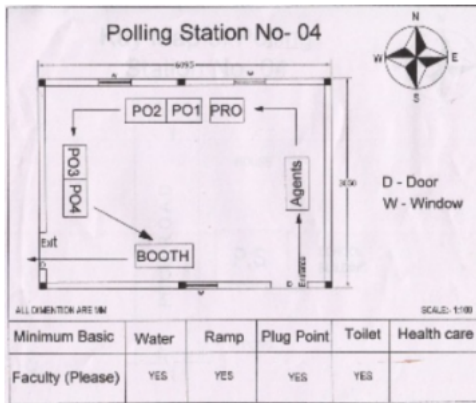

নির্বাচক নিবন্ধন আধিকারিকের স্বাক্ষর

Nazri Naksha

Google Map View

Polling Station Building Front View

Polling Station Front View

Cad View

Key MAP View

1	WB/42/293/405141	নাম : মুনজেলা বেওয়া স্বামীর নাম: খোসমহঃ বাড়ির নং : n0031 বয়স : 85 লিঙ্গ : মহিলা	ফটো উপলব্ধ	2	WB/42/293/405066	নাম : হেমায়েন বিবি স্বামীর নাম: নূরুল ইসলাম বাড়ির নং : n0049 বয়স : 59 লিঙ্গ : মহিলা	ফটো উপলব্ধ	3	AAF2046902	নাম : মেহেরুন নেসা স্বামীর নাম: মুকলেসুর রহমান বাড়ির নং : n0351 বয়স : 27 লিঙ্গ : মহিলা	ফটো উপলব্ধ
4	AAF1778711	নাম : জাসমিনা বিবি স্বামীর নাম: সিরাজ হোসেন বাড়ির নং : n0165 বয়স : 32 লিঙ্গ : মহিলা	ফটো উপলব্ধ	5	JDW2552073	নাম : হাসিনা বিবি স্বামীর নাম: সিরাজ হোসেন বাড়ির নং : n0078 বয়স : 40 লিঙ্গ : মহিলা	ফটো উপলব্ধ	6	AAF1447929	নাম : নইমা বিবি স্বামীর নাম: আসরাফুল সেখ বাড়ির নং : n0078 বয়স : 35 লিঙ্গ : মহিলা	ফটো উপলব্ধ
7	AAF2243715	নাম : সিরাজ হোসেন পিতার নাম: নূরুল ইসলাম বাড়ির নং : n0078 বয়স : 52 লিঙ্গ : পুরুষ	ফটো উপলব্ধ	8	JDW2553063	নাম : হানোফা বিবি স্বামীর নাম: নাসিম আক্তার বাড়ির নং : n0066 বয়স : 38 লিঙ্গ : মহিলা	ফটো উপলব্ধ	9	JDW2334878	নাম : সাবিলা বিবি স্বামীর নাম: নূরুজ্জামান আলম বাড়ির নং : n0066 বয়স : 40 লিঙ্গ : মহিলা	ফটো উপলব্ধ
10	JDW2551562	নাম : নাজমে আলম পিতার নাম: আবু তালহা বাড়ির নং : n0066 বয়স : 41 লিঙ্গ : পুরুষ	ফটো উপলব্ধ	11	WB/42/293/405019	নাম : আনোয়ারা বিবি স্বামীর নাম: আবু তালহা বাড়ির নং : n0066 বয়স : 78 লিঙ্গ : মহিলা	ফটো উপলব্ধ	12	AAF1223536	নাম : হেদায়েতুল ইসলাম পিতার নাম: মুশলেহুদ্দিন সেখ বাড়ির নং : n0056 বয়স : 34 লিঙ্গ : পুরুষ	ফটো উপলব্ধ
13	JDW2560829	নাম : রহেদা বিবি স্বামীর নাম: আব্দুল বাকির বাড়ির নং : n0056 বয়স : 39 লিঙ্গ : মহিলা	ফটো উপলব্ধ	14	JDW2552792	নাম : মোসাঃ মেরিনা খাতুন স্বামীর নাম: নূরমহমদ সেখ বাড়ির নং : n0056 বয়স : 38 লিঙ্গ : মহিলা	ফটো উপলব্ধ	15	JDW1979194	নাম : নূরমহমদ সেখ পিতার নাম: মুশলেহুদ্দিন সেখ বাড়ির নং : n0056 বয়স : 41 লিঙ্গ : পুরুষ	ফটো উপলব্ধ
16	AAF1662303	নাম : মহাবতুল্লা সেখ পিতার নাম: মুশলেহুদ্দিন বাড়ির নং : n0056 বয়স : 30 লিঙ্গ : পুরুষ	ফটো উপলব্ধ	17	JDW2552214	নাম : হজরাত আলি পিতার নাম: মুশলেহুদ্দিন সেখ বাড়ির নং : n0056 বয়স : 36 লিঙ্গ : পুরুষ	ফটো উপলব্ধ	18	JDW2552230	নাম : নেস মহম্মদ পিতার নাম: মুশলেহুদ্দিন বাড়ির নং : n0056 বয়স : 38 লিঙ্গ : পুরুষ	ফটো উপলব্ধ
19	AAF1662501	নাম : হাবিবা বিবি স্বামীর নাম: সফিকুল আলম বাড়ির নং : n0050 বয়স : 44 লিঙ্গ : মহিলা	ফটো উপলব্ধ	20	JDW1328129	নাম : সফিকুল আলম পিতার নাম: বানী এসরাইল বাড়ির নং : n0050 বয়স : 47 লিঙ্গ : পুরুষ	ফটো উপলব্ধ	21	JDW1326388	নাম : তাইয়েরা বিবি স্বামীর নাম: ময়জুল হক চৌধুরী বাড়ির নং : n0043 বয়স : 47 লিঙ্গ : মহিলা	ফটো উপলব্ধ
22	JDW1894716	নাম : মইজুল চৌধুরী পিতার নাম: ইয়ামিন চৌধুরী বাড়ির নং : n0043 বয়স : 45 লিঙ্গ : পুরুষ	ফটো উপলব্ধ	23	WB/42/293/405103	নাম : হাসিবা বিবি স্বামীর নাম: মুশালিম সেখ বাড়ির নং : n0041 বয়স : 53 লিঙ্গ : মহিলা	ফটো উপলব্ধ	24	AAF1222082	নাম : আবদুল্লা সেখ পিতার নাম: মুশালিম সেখ বাড়ির নং : n0041 বয়স : 35 লিঙ্গ : পুরুষ	ফটো উপলব্ধ
25	WB/42/293/405251	নাম : সালেহা বিবি স্বামীর নাম: হাবিবুর রহমান বাড়ির নং : n0028 বয়স : 48 লিঙ্গ : মহিলা	ফটো উপলব্ধ	26	JDW2334936	নাম : রুনালাইলা বিবি স্বামীর নাম: মফেজুল সেখ বাড়ির নং : n0028 বয়স : 37 লিঙ্গ : মহিলা	ফটো উপলব্ধ	27	AAF1222645	নাম : মেরিনা বিবি স্বামীর নাম: তয়েবুর সেখ বাড়ির নং : n0028 বয়স : 35 লিঙ্গ : মহিলা	ফটো উপলব্ধ
28	AAF1662725	নাম : সোনালী বিবি স্বামীর নাম: মেমসারুল সেখ বাড়ির নং : n0100 বয়স : 31 লিঙ্গ : মহিলা	ফটো উপলব্ধ	29	AAF1778604	নাম : আলমঙ্গীর সেখ পিতার নাম: মইজুল সেখ বাড়ির নং : n0125 বয়স : 30 লিঙ্গ : পুরুষ	ফটো উপলব্ধ	30	WB/42/293/411733	নাম : তারজমা বিবি স্বামীর নাম: আব্দুল পুসক বাড়ির নং : n0220 বয়স : 68 লিঙ্গ : মহিলা	ফটো উপলব্ধ