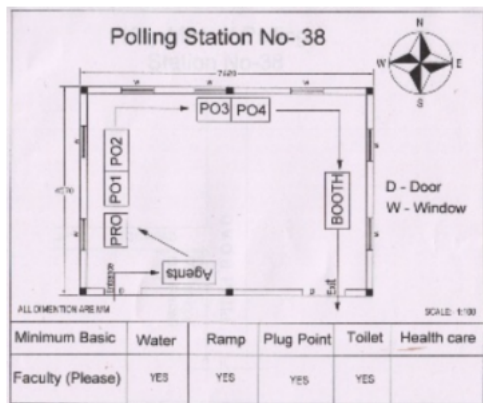

নির্বাচক নিবন্ধন আধিকারিকের স্বাক্ষর

Nazri Naksha

Google Map View

Polling Station Building Front View

Polling Station Front View

Cad View

Key MAP View

1 নাম : রুমেলা বিবি স্বামীর নাম : এজিবুর মল্লিক বাড়ির নং : n0128 বয়স : 45 লিঙ্গ : মহিলা	MYH2587608 ফটো উপলব্ধ	2 নাম : এজিবুর মল্লিক পিতার নাম : সাদেমান মল্লিক বাড়ির নং : n0128 বয়স : 50 লিঙ্গ : পুরুষ	AAF2204105 ফটো উপলব্ধ	3 নাম : চানেরা বিবি স্বামীর নাম : সফিকুল সেখ বাড়ির নং : n0056 বয়স : 35 লিঙ্গ : মহিলা	AAF1463611 ফটো উপলব্ধ
4 নাম : সামসুল সেখ পিতার নাম : জমির উদ্দিন সেখ বাড়ির নং : n0056 বয়স : 36 লিঙ্গ : পুরুষ	MYH2943942 ফটো উপলব্ধ	5 নাম : খাদিজা বিবি স্বামীর নাম : রেজাউল সেখ বাড়ির নং : n0056 বয়স : 50 লিঙ্গ : মহিলা	MYH2586451 ফটো উপলব্ধ	6 নাম : খুদিমুন্নেশা বিবি স্বামীর নাম : জমির উদ্দিন সেখ বাড়ির নং : n0056 বয়স : 58 লিঙ্গ : মহিলা	AAF2207066 ফটো উপলব্ধ
7 নাম : রসিদা খাতুন পিতার নাম : আলিবাস সেখ বাড়ির নং : n0056 বয়স : 42 লিঙ্গ : মহিলা	AAF1242742 ফটো উপলব্ধ	8 নাম : রেজাউল সেখ পিতার নাম : আলিবাস সেখ বাড়ির নং : n0056 বয়স : 56 লিঙ্গ : পুরুষ	AAF2202950 ফটো উপলব্ধ	9 নাম : জমিরউদ্দিন সেখ পিতার নাম : আলিবাস সেখ বাড়ির নং : n0056 বয়স : 62 লিঙ্গ : পুরুষ	AAF2207017 ফটো উপলব্ধ
10 নাম : নাজির সেখ পিতার নাম : মহঃ কুদ্দাস সেখ বাড়ির নং : n0065 বয়স : 33 লিঙ্গ : পুরুষ	AAF1678200 ফটো উপলব্ধ	11 নাম : হাসিনা বিবি স্বামীর নাম : সফিকুলমহম্মদ বাড়ির নং : n0065 বয়স : 32 লিঙ্গ : মহিলা	AAF1678184 ফটো উপলব্ধ	12 নাম : ঈশা মহম্মদ পিতার নাম : মেসের সেখ বাড়ির নং : n0065 বয়স : 41 লিঙ্গ : পুরুষ	MYH2887107 ফটো উপলব্ধ
13 নাম : মাগফুরা বিবি স্বামীর নাম : ওসমান সেখ বাড়ির নং : n0065 বয়স : 36 লিঙ্গ : মহিলা	AAF1242593 ফটো উপলব্ধ	14 নাম : ওসমান সেখ পিতার নাম : মেসের সেখ বাড়ির নং : n0065 বয়স : 48 লিঙ্গ : পুরুষ	MYH2815900 ফটো উপলব্ধ	15 নাম : জলিনা বিবি স্বামীর নাম : এব্রাহিম সেখ বাড়ির নং : n0157 বয়স : 29 লিঙ্গ : মহিলা	AAF1868322 ফটো উপলব্ধ
16 নাম : এব্রাহিম সেখ পিতার নাম : মুনোরুদ্দিন সেখ বাড়ির নং : n0157 বয়স : 34 লিঙ্গ : পুরুষ	AAF1868314 ফটো উপলব্ধ	17 নাম : সফেদা খাতুন স্বামীর নাম : নাজির সেখ বাড়ির নং : n0081 বয়স : 48 লিঙ্গ : মহিলা	AAF1678275 ফটো উপলব্ধ	18 নাম : রেজিনা বিবি স্বামীর নাম : সেরাজুল হক বাড়ির নং : n0096 বয়স : 42 লিঙ্গ : মহিলা	MYH2887412 ফটো উপলব্ধ
19 নাম : মহঃ কামারুজ্জামান পিতার নাম : মহঃ বদিউজ্জামান বাড়ির নং : এন0089 বয়স : 33 লিঙ্গ : পুরুষ	AAF1371749 ফটো উপলব্ধ	20 নাম : তানজেরা বিবি মায়ের নাম : দেলপোষ বেওয়া বাড়ির নং : n0096 বয়স : 41 লিঙ্গ : মহিলা	AAF1242866 ফটো উপলব্ধ	21 নাম : সাদেকা বিবি স্বামীর নাম : আসরাফুল হক বাড়ির নং : n0096 বয়স : 43 লিঙ্গ : মহিলা	AAF1463785 ফটো উপলব্ধ
22 নাম : আসরাফুল হক পিতার নাম : আফজোল হক বাড়ির নং : n0096 বয়স : 50 লিঙ্গ : পুরুষ	MYH1540012 ফটো উপলব্ধ	23 নাম : জান্নাহেরা খাতুন পিতার নাম : আবজোল সেখ বাড়ির নং : n0096 বয়স : 54 লিঙ্গ : মহিলা	AAF2202935 ফটো উপলব্ধ	24 নাম : টুম্পা খাতুন (বিবি) স্বামীর নাম : নোজিমুদ্দিন দফদার বাড়ির নং : n0094 বয়স : 30 লিঙ্গ : মহিলা	AAF1788660 ফটো উপলব্ধ
25 নাম : নেজিমুদ্দিন দফদার মায়ের নাম : ফতেমা বেওয়া বাড়ির নং : n0094 বয়স : 39 লিঙ্গ : পুরুষ	MYH2891059 ফটো উপলব্ধ	26 নাম : ফতেমা বেওয়া স্বামীর নাম : সামাদ বাড়ির নং : n0094 বয়স : 68 লিঙ্গ : মহিলা	WB/42/292/537195 ফটো উপলব্ধ	27 নাম : মহঃ বদিউজ্জামান পিতার নাম : বদিউজ্জামান বাড়ির নং : এন0089 বয়স : 59 লিঙ্গ : পুরুষ	AAF1463850 ফটো উপলব্ধ
28 নাম : নুরজাহান বিবি স্বামীর নাম : মোঃ জলফিকার বাড়ির নং : n0091 বয়স : 40 লিঙ্গ : মহিলা	MYH2891117 ফটো উপলব্ধ	29 নাম : মহঃ জাকারিয়া সেখ পিতার নাম : হাফেজ সেখ বাড়ির নং : n0081 বয়স : 33 লিঙ্গ : পুরুষ	AAF1567973 ফটো উপলব্ধ	30 নাম : হাফেজা বিবি স্বামীর নাম : মহঃ বাসির আহমেদ বাড়ির নং : n0045 বয়স : 67 লিঙ্গ : মহিলা	MYH2587632 ফটো উপলব্ধ