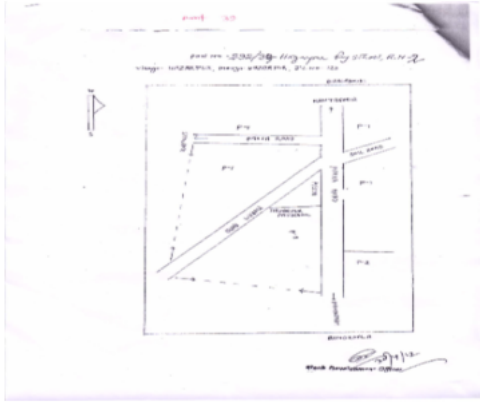

নির্বাচক নিবন্ধন আধিকারিকের স্বাক্ষর

Nazri Naksha

Google Map View

Polling Station Building Front View

Polling Station Front View

Cad View

Key MAP View

বিধানসভা নির্বাচনক্ষেত্রের নং, নাম : 292-হাঁসন
ভাগ নং, নাম : 1-গ্রাম-হাজারপুর (অংশ)