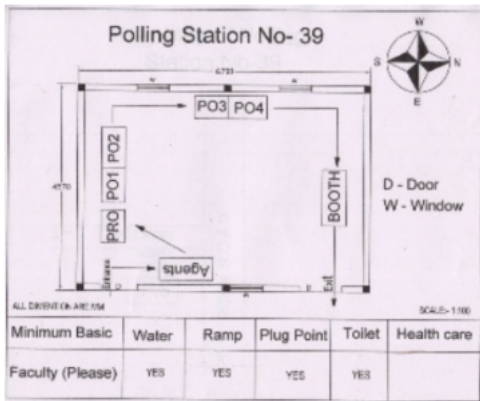

নির্বাচক নিবন্ধন আধিকারিকের স্বাক্ষর

Nazri Naksha

Google Map View

Polling Station Building Front View

Polling Station Front View

Cad View

Key MAP View

বিধানসভা নির্বাচনক্ষেত্রের নং, নাম : 292-হাঁসন
ভাগ নং, নাম : 1-গ্রাম-হাজারপুর (অংশ)