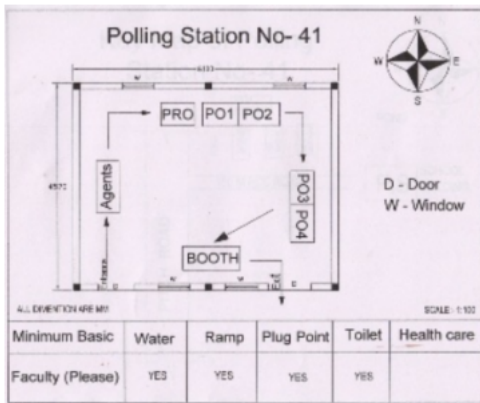

নির্বাচক নিবন্ধন আধিকারিকের স্বাক্ষর

Nazri Naksha

Google Map View

Polling Station Building Front View

Polling Station Front View

Cad View

Key MAP View

1 নাম : নুরনেহার বিবি স্বামীর নাম: হাবিবুর রহমান বাড়ির নং : n0046 বয়স : 53 লিঙ্গ : মহিলা	AAF2938728 ফটো উপলব্ধ	2 নাম : আনজারুল হক পিতার নাম: হাবিবুর রহমান বাড়ির নং : n0046 বয়স : 39 লিঙ্গ : পুরুষ	MYH2660579 ফটো উপলব্ধ	3 নাম : লেতুনজেরা বিবি স্বামীর নাম: আব্দুল মোমিন বাড়ির নং : n0046 বয়স : 44 লিঙ্গ : মহিলা	MYH2590636 ফটো উপলব্ধ
4 নাম : তুরজে,মা বিবি স্বামীর নাম: খাইরুল বাসার বাড়ির নং : n0046 বয়স : 46 লিঙ্গ : মহিলা	MYH2660793 ফটো উপলব্ধ	5 নাম : জামিনা খাতুন মায়ের নাম: মোসাঃ নুরনেহার বিবি বাড়ির নং : n0046 বয়স : 32 লিঙ্গ : মহিলা	AAF1569938 ফটো উপলব্ধ	6 নাম : খালিদা বিবি স্বামীর নাম: উজ্জ্বল সেখ বাড়ির নং : n0124 বয়স : 30 লিঙ্গ : মহিলা	AAF1789890 ফটো উপলব্ধ
7 নাম : উজ্জ্বল সেখ পিতার নাম: খুরসেদ আলি বাড়ির নং : n0124 বয়স : 35 লিঙ্গ : পুরুষ	AAF1244094 ফটো উপলব্ধ	8 নাম : আব্দুল মমিন মায়ের নাম: সফেজান বাড়ির নং : n0039 বয়স : 49 লিঙ্গ : পুরুষ	MYH2264174 ফটো উপলব্ধ	9 নাম : সফেজান বেওয়া স্বামীর নাম: সাত্তার বাড়ির নং : n0039 বয়স : 66 লিঙ্গ : মহিলা	WB/42/292/534102 ফটো উপলব্ধ
10 নাম : সামিমা বিবি স্বামীর নাম: আতাউর বাড়ির নং : n0038 বয়স : 59 লিঙ্গ : মহিলা	AAF2940278 ফটো উপলব্ধ	11 নাম : উমার আলী পিতার নাম: আতাউর রহমান বাড়ির নং : n0038 বয়স : 33 লিঙ্গ : পুরুষ	AAF1569573 ফটো উপলব্ধ	12 নাম : সহিদা বিবি স্বামীর নাম: আবুলকালাম বাড়ির নং : n0017 বয়স : 61 লিঙ্গ : মহিলা	WB/42/292/534299 ফটো উপলব্ধ
13 নাম : আনাকুল ইসলাম পিতার নাম: জাহেদ আলি বাড়ির নং : n0017 বয়স : 46 লিঙ্গ : পুরুষ	AAF2207702 ফটো উপলব্ধ	14 নাম : মহঃমুসাররফ হোসেন পিতার নাম: আব্দুল সালাম বাড়ির নং : n0017 বয়স : 39 লিঙ্গ : পুরুষ	AAF0160531 ফটো উপলব্ধ	15 নাম : রুবিনা খাতুন পিতার নাম: আব্দুল সালাম বাড়ির নং : n0017 বয়স : 42 লিঙ্গ : মহিলা	AAF0160523 ফটো উপলব্ধ
16 নাম : আব্দুল সালাম পিতার নাম: জাহেদ বাড়ির নং : n0017 বয়স : 66 লিঙ্গ : পুরুষ	MYH2589927 ফটো উপলব্ধ	17 নাম : রুপসেনা বিবি স্বামীর নাম: মহঃ আবু সালিম বাড়ির নং : n0012 বয়স : 31 লিঙ্গ : মহিলা	AAF1789734 ফটো উপলব্ধ	18 নাম : মুস্তাকিম সেখ পিতার নাম: আসরাফ আলী বাড়ির নং : n0012 বয়স : 34 লিঙ্গ : পুরুষ	AAF1243807 ফটো উপলব্ধ
19 নাম : জেসমিনা বিবি স্বামীর নাম: আবু তাহের সেখ বাড়ির নং : n0012 বয়স : 28 লিঙ্গ : মহিলা	AAF1464957 ফটো উপলব্ধ	20 নাম : আবু তাহের সেখ পিতার নাম: সামসাদ আলী বাড়ির নং : n0012 বয়স : 36 লিঙ্গ : পুরুষ	AAF1244144 ফটো উপলব্ধ	21 নাম : মহঃ আবু সালিম পিতার নাম: সামসাদ আলী বাড়ির নং : n0012 বয়স : 41 লিঙ্গ : পুরুষ	MYH2590024 ফটো উপলব্ধ
22 নাম : হাসিবা বিবি পিতার নাম: সমিরদ্দিন সেখ বাড়ির নং : n0012 বয়স : 53 লিঙ্গ : মহিলা	MYH2263325 ফটো উপলব্ধ	23 নাম : সৈয়দা বিবি স্বামীর নাম: মজিবুর রহমান বাড়ির নং : n0012 বয়স : 57 লিঙ্গ : মহিলা	MYH2263234 ফটো উপলব্ধ	24 নাম : আব্দুল্লা পিতার নাম: আসরাফ আলী বাড়ির নং : n0012 বয়স : 31 লিঙ্গ : পুরুষ	AAF1769264 ফটো উপলব্ধ
25 নাম : মুরশেদা বিবি স্বামীর নাম: সামসাদ আলী বাড়ির নং : n0012 বয়স : 65 লিঙ্গ : মহিলা	MYH2263317 ফটো উপলব্ধ	26 নাম : সাফায়েত রসুল পিতার নাম: সমিরদ্দিন সেখ বাড়ির নং : n0012 বয়স : 32 লিঙ্গ : পুরুষ	AAF1464999 ফটো উপলব্ধ	27 নাম : মজিবুর রহমান পিতার নাম: মহঃ নেওয়াজ আলী বাড়ির নং : n0012 বয়স : 61 লিঙ্গ : পুরুষ	MYH1337559 ফটো উপলব্ধ
28 নাম : মমতাজ বিবি স্বামীর নাম: হাবিবুর রহমান বাড়ির নং : n0019 বয়স : 56 লিঙ্গ : মহিলা	AAF2212116 ফটো উপলব্ধ	29 নাম : সারিয়া বিবি স্বামীর নাম: জালালউদ্দিন বাড়ির নং : n0009 বয়স : 76 লিঙ্গ : মহিলা	WB/42/292/534060 ফটো উপলব্ধ	30 নাম : নুরে আলাম পিতার নাম: মহঃ নজরুল ইসলাম বাড়ির নং : n0003 বয়স : 39 লিঙ্গ : পুরুষ	MYH2891208 ফটো উপলব্ধ