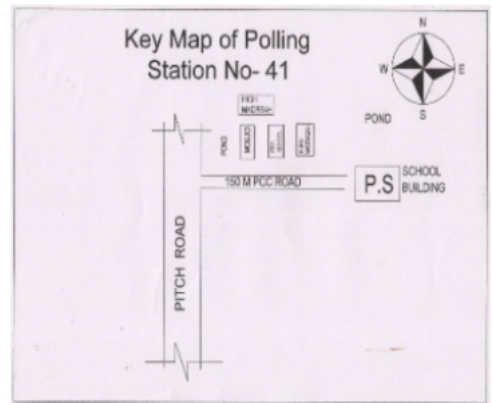

নির্বাচক নিবন্ধন আধিকারিকের স্বাক্ষর

Nazri Naksha

Google Map View

Polling Station Building Front View

Polling Station Front View

Cad View

Key MAP View

1 নাম : নুরনেহার বিবি স্বামীর নাম: হাবিবুর রহমান বাড়ির নং : n0046 বয়স : 53 লিঙ্গ : মহিলা	AAF2938728 ফটো উপলব্ধ	2 নাম : আনজারুল হক পিতার নাম: হাবিবুর রহমান বাড়ির নং : n0046 বয়স : 39 লিঙ্গ : পুরুষ	MYH2660579 ফটো উপলব্ধ	3 নাম : লেতুনজেরা বিবি স্বামীর নাম: আব্দুল মোমিন বাড়ির নং : n0046 বয়স : 44 লিঙ্গ : মহিলা	MYH2590636 ফটো উপলব্ধ
4 নাম : তুরজে,মা বিবি স্বামীর নাম: খাইরুল বাসার বাড়ির নং : n0046 বয়স : 46 লিঙ্গ : মহিলা	MYH2660793 ফটো উপলব্ধ	5 নাম : জামিনা খাতুন মায়ের নাম: মোসাঃ নুরনেহার বিবি বাড়ির নং : n0046 বয়স : 32 লিঙ্গ : মহিলা	AAF1569938 ফটো উপলব্ধ	6 নাম : খালিদা বিবি স্বামীর নাম: উজ্জ্বল সেখ বাড়ির নং : n0124 বয়স : 30 লিঙ্গ : মহিলা	AAF1789890 ফটো উপলব্ধ
7 নাম : উজ্জ্বল সেখ পিতার নাম: খুরসেদ আলি বাড়ির নং : n0124 বয়স : 35 লিঙ্গ : পুরুষ	AAF1244094 ফটো উপলব্ধ	8 নাম : আব্দুল মমিন মায়ের নাম: সফেজান বাড়ির নং : n0039 বয়স : 49 লিঙ্গ : পুরুষ	MYH2264174 ফটো উপলব্ধ	9 নাম : সফেজান বেওয়া স্বামীর নাম: সাত্তার বাড়ির নং : n0039 বয়স : 66 লিঙ্গ : মহিলা	WB/42/292/534102 ফটো উপলব্ধ
10 নাম : সামিমা বিবি স্বামীর নাম: আতাউর বাড়ির নং : n0038 বয়স : 59 লিঙ্গ : মহিলা	AAF2940278 ফটো উপলব্ধ	11 নাম : উমার আলী পিতার নাম: আতাউর রহমান বাড়ির নং : n0038 বয়স : 33 লিঙ্গ : পুরুষ	AAF1569573 ফটো উপলব্ধ	12 নাম : সহিদা বিবি স্বামীর নাম: আবুলকালাম বাড়ির নং : n0017 বয়স : 61 লিঙ্গ : মহিলা	WB/42/292/534299 ফটো উপলব্ধ
13 নাম : আনাকুল ইসলাম পিতার নাম: জাহেদ আলি বাড়ির নং : n0017 বয়স : 46 লিঙ্গ : পুরুষ	AAF2207702 ফটো উপলব্ধ	14 নাম : মহঃমুসাররফ হোসেন পিতার নাম: আব্দুল সালাম বাড়ির নং : n0017 বয়স : 39 লিঙ্গ : পুরুষ	AAF0160531 ফটো উপলব্ধ	15 নাম : রুবিনা খাতুন পিতার নাম: আব্দুল সালাম বাড়ির নং : n0017 বয়স : 42 লিঙ্গ : মহিলা	AAF0160523 ফটো উপলব্ধ
16 নাম : আব্দুল সালাম পিতার নাম: জাহেদ বাড়ির নং : n0017 বয়স : 66 লিঙ্গ : পুরুষ	MYH2589927 ফটো উপলব্ধ	17 নাম : রুপসেনা বিবি স্বামীর নাম: মহঃ আবু সালিম বাড়ির নং : n0012 বয়স : 31 লিঙ্গ : মহিলা	AAF1789734 ফটো উপলব্ধ	18 নাম : মুস্তাকিম সেখ পিতার নাম: আসরাফ আলী বাড়ির নং : n0012 বয়স : 34 লিঙ্গ : পুরুষ	AAF1243807 ফটো উপলব্ধ
19 নাম : জেসমিনা বিবি স্বামীর নাম: আবু তাহের সেখ বাড়ির নং : n0012 বয়স : 28 লিঙ্গ : মহিলা	AAF1464957 ফটো উপলব্ধ	20 নাম : আবু তাহের সেখ পিতার নাম: সামসাদ আলী বাড়ির নং : n0012 বয়স : 36 লিঙ্গ : পুরুষ	AAF1244144 ফটো উপলব্ধ	21 নাম : মহঃ আবু সালিম পিতার নাম: সামসাদ আলী বাড়ির নং : n0012 বয়স : 41 লিঙ্গ : পুরুষ	MYH2590024 ফটো উপলব্ধ
22 নাম : হাসিবা বিবি পিতার নাম: সমিরদ্দিন সেখ বাড়ির নং : n0012 বয়স : 53 লিঙ্গ : মহিলা	MYH2263325 ফটো উপলব্ধ	23 নাম : সৈয়দা বিবি স্বামীর নাম: মজিবুর রহমান বাড়ির নং : n0012 বয়স : 57 লিঙ্গ : মহিলা	MYH2263234 ফটো উপলব্ধ	24 নাম : আব্দুল্লা পিতার নাম: আসরাফ আলী বাড়ির নং : n0012 বয়স : 31 লিঙ্গ : পুরুষ	AAF1769264 ফটো উপলব্ধ
25 নাম : মুরশেদা বিবি স্বামীর নাম: সামসাদ আলী বাড়ির নং : n0012 বয়স : 65 লিঙ্গ : মহিলা	MYH2263317 ফটো উপলব্ধ	26 নাম : সাফায়েত রসুল পিতার নাম: সমিরদ্দিন সেখ বাড়ির নং : n0012 বয়স : 32 লিঙ্গ : পুরুষ	AAF1464999 ফটো উপলব্ধ	27 নাম : মজিবুর রহমান পিতার নাম: মহঃ নেওয়াজ আলী বাড়ির নং : n0012 বয়স : 61 লিঙ্গ : পুরুষ	MYH1337559 ফটো উপলব্ধ
28 নাম : মমতাজ বিবি স্বামীর নাম: হাবিবুর রহমান বাড়ির নং : n0019 বয়স : 56 লিঙ্গ : মহিলা	AAF2212116 ফটো উপলব্ধ	29 নাম : সারিয়া বিবি স্বামীর নাম: জালালউদ্দিন বাড়ির নং : n0009 বয়স : 76 লিঙ্গ : মহিলা	WB/42/292/534060 ফটো উপলব্ধ	30 নাম : নুরে আলাম পিতার নাম: মহঃ নজরুল ইসলাম বাড়ির নং : n0003 বয়স : 39 লিঙ্গ : পুরুষ	MYH2891208 ফটো উপলব্ধ