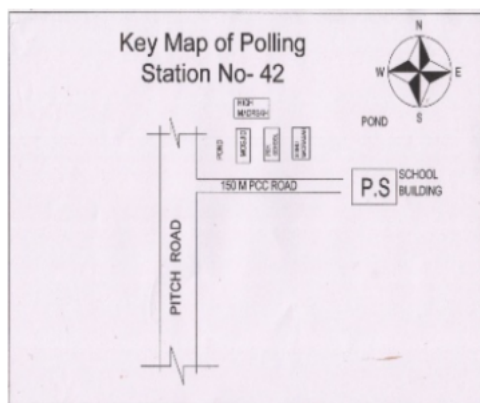

নির্বাচক নিবন্ধন আধিকারিকের স্বাক্ষর

Nazri Naksha

Google Map View

Polling Station Building Front View

Polling Station Front View

Cad View

Key MAP View

1 নাম : জুব্বু রহমান পিতার নাম: মাহাজোর বাড়ির নং : n0002 বয়স : 76 লিঙ্গ : পুরুষ ফটো উপলব্ধ	WB/42/292/552446	2 নাম : বিবি ফতেমা স্বামীর নাম: জিব্বুর বাড়ির নং : n0002 বয়স : 73 লিঙ্গ : মহিলা ফটো উপলব্ধ	MYH0961805	3 নাম : জাহিরুদ্দিন সেখ পিতার নাম: জুব্বুর রহমান বাড়ির নং : n0002 বয়স : 37 লিঙ্গ : পুরুষ ফটো উপলব্ধ	AAF0166785
4 নাম : খাদিজা খাতুন (বিবি) স্বামীর নাম: বদরুল আলম বাড়ির নং : n0027 বয়স : 30 লিঙ্গ : মহিলা ফটো উপলব্ধ	AAF1790161	5 নাম : বদরুল আলম পিতার নাম: নজিবুর রহমান বাড়ির নং : n0027 বয়স : 37 লিঙ্গ : পুরুষ ফটো উপলব্ধ	MYH2890879	6 নাম : রহমান নজিবুর পিতার নাম: মহিবুল্লা বাড়ির নং : n0027 বয়স : 67 লিঙ্গ : পুরুষ ফটো উপলব্ধ	WB/42/292/552029
7 নাম : রাজিকুল ইসলাম পিতার নাম: করিম সেখ বাড়ির নং : n0022 বয়স : 38 লিঙ্গ : পুরুষ ফটো উপলব্ধ	AAF0166272	8 নাম : তনুজা খাতুন স্বামীর নাম: মহঃ নূর ইসলাম বাড়ির নং : n0064 বয়স : 30 লিঙ্গ : মহিলা ফটো উপলব্ধ	AAF1679687	9 নাম : নুরজেমা বিবি স্বামীর নাম: মতিফুর রহমান বাড়ির নং : n0064 বয়স : 59 লিঙ্গ : মহিলা ফটো উপলব্ধ	AAF2208742
10 নাম : লিলিমা বিবি স্বামীর নাম: নজিমদ্দিন বাড়ির নং : n0066 বয়স : 57 লিঙ্গ : মহিলা ফটো উপলব্ধ	MYH2271526	11 নাম : নজিমদ্দিন পিতার নাম: হালিম বাড়ির নং : n0066 বয়স : 61 লিঙ্গ : পুরুষ ফটো উপলব্ধ	MYH2271518	12 নাম : নাজরিমা বিবি স্বামীর নাম: হিমাজুদ্দিন সেখ বাড়ির নং : n0044 বয়স : 47 লিঙ্গ : মহিলা ফটো উপলব্ধ	MYH2598514
13 নাম : সামিমা বিবি স্বামীর নাম: আফসার আলী বাড়ির নং : n0035 বয়স : 35 লিঙ্গ : মহিলা ফটো উপলব্ধ	AAF1679711	14 নাম : আফসার আলী পিতার নাম: আফসার বারী বাড়ির নং : n0035 বয়স : 55 লিঙ্গ : পুরুষ ফটো উপলব্ধ	AAF2210573	15 নাম : রহেলা বিবি স্বামীর নাম: হাসমত আলী বাড়ির নং : n0037 বয়স : 59 লিঙ্গ : মহিলা ফটো উপলব্ধ	MYH2890135
16 নাম : রাবিয়া বিবি স্বামীর নাম: রহিম বাড়ির নং : n0052 বয়স : 67 লিঙ্গ : মহিলা ফটো উপলব্ধ	MYH0962035	17 নাম : মুশারোফ হোসেন পিতার নাম: জাকির হোসেন বাড়ির নং : n0151 বয়স : 30 লিঙ্গ : পুরুষ ফটো উপলব্ধ	AAF1679653	18 নাম : সুন্দরী বিবি স্বামীর নাম: গোলাম মুস্তফা বাড়ির নং : n0151 বয়স : 32 লিঙ্গ : মহিলা ফটো উপলব্ধ	AAF1679489
19 নাম : রিবিলা বিবি স্বামীর নাম: জাকির হোসেন বাড়ির নং : n0151 বয়স : 50 লিঙ্গ : মহিলা ফটো উপলব্ধ	MYH2597094	20 নাম : জাকির হোসেন পিতার নাম: জুলজালি বাড়ির নং : n0151 বয়স : 54 লিঙ্গ : পুরুষ ফটো উপলব্ধ	MYH1539352	21 নাম : মাসিনা খাতুন স্বামীর নাম: মহিঃ জালালুদ্দিন বাড়ির নং : n0167 বয়স : 42 লিঙ্গ : মহিলা ফটো উপলব্ধ	AAF1570316
22 নাম : সেবিনা বিবি স্বামীর নাম: মোহম্মদ গোলেবর রহমান বাড়ির নং : n0240 বয়স : 50 লিঙ্গ : মহিলা ফটো উপলব্ধ	AAF2208270	23 নাম : হাফিজা বিবি স্বামীর নাম: আব্দুল হক বাড়ির নং : n0225 বয়স : 69 লিঙ্গ : মহিলা ফটো উপলব্ধ	MYH0060319	24 নাম : মোবিনা বিবি স্বামীর নাম: আকমাল হোসেন বাড়ির নং : n0217 বয়স : 46 লিঙ্গ : মহিলা ফটো উপলব্ধ	MYH2263051
25 নাম : ফেরদৌসি খাতুন স্বামীর নাম: তুজামোল হক বাড়ির নং : না বয়স : 27 লিঙ্গ : মহিলা ফটো উপলব্ধ	AAF2140416	26 নাম : মেরাজুল সেখ পিতার নাম: মুন্সিরাফ সেখ বাড়ির নং : না বয়স : 37 লিঙ্গ : পুরুষ ফটো উপলব্ধ	AAF1036789	27 নাম : হিমাজুদ্দিন সেখ পিতার নাম: মুসলেম সেখ বাড়ির নং : n0044 বয়স : 58 লিঙ্গ : পুরুষ ফটো উপলব্ধ	AAF3001153
28 নাম : তাবসেরা খাতুন স্বামীর নাম: সহিদুল সেখ বাড়ির নং : N0064 বয়স : 24 লিঙ্গ : মহিলা ফটো উপলব্ধ	AAF2683845	29 নাম : রুপসেনা বিবি স্বামীর নাম: মহিউদ্দিন রহমান বাড়ির নং : n0002 বয়স : 55 লিঙ্গ : মহিলা ফটো উপলব্ধ	AAF2208304	30 নাম : মহিউদ্দিন সেখ পিতার নাম: জুব্বুর রহমান বাড়ির নং : n0002 বয়স : 58 লিঙ্গ : পুরুষ ফটো উপলব্ধ	AAF2208296