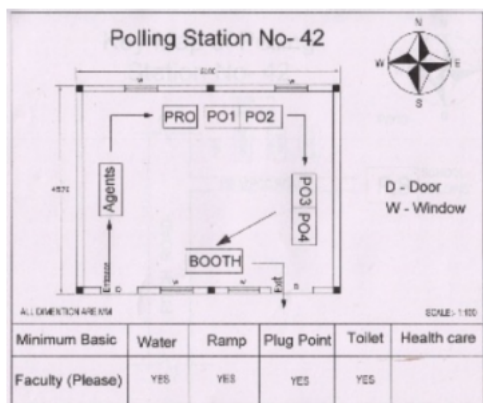

নির্বাচক নিবন্ধন আধিকারিকের স্বাক্ষর

Nazri Naksha

Google Map View

Polling Station Building Front View

Polling Station Front View

Cad View

Key MAP View

1 নাম : জুব্বু রহমান পিতার নাম: মাহাজোর বাড়ির নং : n0002 বয়স : 76 লিঙ্গ : পুরুষ ফটো উপলব্ধ	WB/42/292/552446	2 নাম : বিবি ফতেমা স্বামীর নাম: জিব্বুর বাড়ির নং : n0002 বয়স : 73 লিঙ্গ : মহিলা ফটো উপলব্ধ	MYH0961805	3 নাম : জাহিরুদ্দিন সেখ পিতার নাম: জুব্বুর রহমান বাড়ির নং : n0002 বয়স : 37 লিঙ্গ : পুরুষ ফটো উপলব্ধ	AAF0166785
4 নাম : খাদিজা খাতুন (বিবি) স্বামীর নাম: বদরুল আলম বাড়ির নং : n0027 বয়স : 30 লিঙ্গ : মহিলা ফটো উপলব্ধ	AAF1790161	5 নাম : বদরুল আলম পিতার নাম: নজিবুর রহমান বাড়ির নং : n0027 বয়স : 37 লিঙ্গ : পুরুষ ফটো উপলব্ধ	MYH2890879	6 নাম : রহমান নজিবুর পিতার নাম: মহিবুল্লা বাড়ির নং : n0027 বয়স : 67 লিঙ্গ : পুরুষ ফটো উপলব্ধ	WB/42/292/552029
7 নাম : রাজিকুল ইসলাম পিতার নাম: করিম সেখ বাড়ির নং : n0022 বয়স : 38 লিঙ্গ : পুরুষ ফটো উপলব্ধ	AAF0166272	8 নাম : তনুজা খাতুন স্বামীর নাম: মহঃ নূর ইসলাম বাড়ির নং : n0064 বয়স : 30 লিঙ্গ : মহিলা ফটো উপলব্ধ	AAF1679687	9 নাম : নুরজেমা বিবি স্বামীর নাম: মতিফুর রহমান বাড়ির নং : n0064 বয়স : 59 লিঙ্গ : মহিলা ফটো উপলব্ধ	AAF2208742
10 নাম : লিলিমা বিবি স্বামীর নাম: নজিমদ্দিন বাড়ির নং : n0066 বয়স : 57 লিঙ্গ : মহিলা ফটো উপলব্ধ	MYH2271526	11 নাম : নজিমদ্দিন পিতার নাম: হালিম বাড়ির নং : n0066 বয়স : 61 লিঙ্গ : পুরুষ ফটো উপলব্ধ	MYH2271518	12 নাম : নাজরিমা বিবি স্বামীর নাম: হিমাজুদ্দিন সেখ বাড়ির নং : n0044 বয়স : 47 লিঙ্গ : মহিলা ফটো উপলব্ধ	MYH2598514
13 নাম : সামিমা বিবি স্বামীর নাম: আফসার আলী বাড়ির নং : n0035 বয়স : 35 লিঙ্গ : মহিলা ফটো উপলব্ধ	AAF1679711	14 নাম : আফসার আলী পিতার নাম: আফসার বারী বাড়ির নং : n0035 বয়স : 55 লিঙ্গ : পুরুষ ফটো উপলব্ধ	AAF2210573	15 নাম : রহেলা বিবি স্বামীর নাম: হাসমত আলী বাড়ির নং : n0037 বয়স : 59 লিঙ্গ : মহিলা ফটো উপলব্ধ	MYH2890135
16 নাম : রাবিয়া বিবি স্বামীর নাম: রহিম বাড়ির নং : n0052 বয়স : 67 লিঙ্গ : মহিলা ফটো উপলব্ধ	MYH0962035	17 নাম : মুশারোফ হোসেন পিতার নাম: জাকির হোসেন বাড়ির নং : n0151 বয়স : 30 লিঙ্গ : পুরুষ ফটো উপলব্ধ	AAF1679653	18 নাম : সুন্দরী বিবি স্বামীর নাম: গোলাম মুস্তফা বাড়ির নং : n0151 বয়স : 32 লিঙ্গ : মহিলা ফটো উপলব্ধ	AAF1679489
19 নাম : রিবিলা বিবি স্বামীর নাম: জাকির হোসেন বাড়ির নং : n0151 বয়স : 50 লিঙ্গ : মহিলা ফটো উপলব্ধ	MYH2597094	20 নাম : জাকির হোসেন পিতার নাম: জুলজালি বাড়ির নং : n0151 বয়স : 54 লিঙ্গ : পুরুষ ফটো উপলব্ধ	MYH1539352	21 নাম : মাসিনা খাতুন স্বামীর নাম: মহিঃ জালালুদ্দিন বাড়ির নং : n0167 বয়স : 42 লিঙ্গ : মহিলা ফটো উপলব্ধ	AAF1570316
22 নাম : সেবিনা বিবি স্বামীর নাম: মোহম্মদ গোলেবর রহমান বাড়ির নং : n0240 বয়স : 50 লিঙ্গ : মহিলা ফটো উপলব্ধ	AAF2208270	23 নাম : হাফিজা বিবি স্বামীর নাম: আব্দুল হক বাড়ির নং : n0225 বয়স : 69 লিঙ্গ : মহিলা ফটো উপলব্ধ	MYH0060319	24 নাম : মোবিনা বিবি স্বামীর নাম: আকমাল হোসেন বাড়ির নং : n0217 বয়স : 46 লিঙ্গ : মহিলা ফটো উপলব্ধ	MYH2263051
25 নাম : ফেরদৌসি খাতুন স্বামীর নাম: তুজামোল হক বাড়ির নং : না বয়স : 27 লিঙ্গ : মহিলা ফটো উপলব্ধ	AAF2140416	26 নাম : মেরাজুল সেখ পিতার নাম: মুন্সিরাফ সেখ বাড়ির নং : না বয়স : 37 লিঙ্গ : পুরুষ ফটো উপলব্ধ	AAF1036789	27 নাম : হিমাজুদ্দিন সেখ পিতার নাম: মুসলেম সেখ বাড়ির নং : n0044 বয়স : 58 লিঙ্গ : পুরুষ ফটো উপলব্ধ	AAF3001153
28 নাম : তাবসেরা খাতুন স্বামীর নাম: সহিদুল সেখ বাড়ির নং : N0064 বয়স : 24 লিঙ্গ : মহিলা ফটো উপলব্ধ	AAF2683845	29 নাম : রুপসেনা বিবি স্বামীর নাম: মহিউদ্দিন রহমান বাড়ির নং : n0002 বয়স : 55 লিঙ্গ : মহিলা ফটো উপলব্ধ	AAF2208304	30 নাম : মহিউদ্দিন সেখ পিতার নাম: জুব্বুর রহমান বাড়ির নং : n0002 বয়স : 58 লিঙ্গ : পুরুষ ফটো উপলব্ধ	AAF2208296