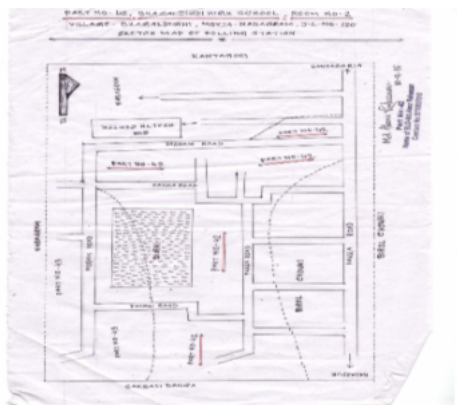

Nazri Naksha