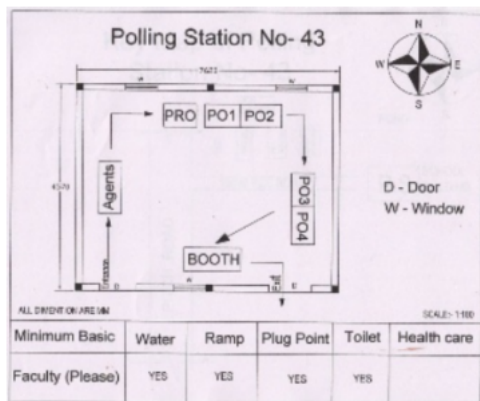

নির্বাচক নিবন্ধন আধিকারিকের স্বাক্ষর

Nazri Naksha

Google Map View

Polling Station Building Front View

Polling Station Front View

Cad View

Key MAP View

1 নাম : মহরুউমার আলি পিতার নাম: আব্দুল আলিম বাড়ির নং : n0176 বয়স : 35 লিঙ্গ : পুরুষ	AAF1244656 ফটো উপলব্ধ	2 নাম : সামিম বিবি স্বামীর নাম: আব্দুল আলিম বাড়ির নং : n0175 বয়স : 57 লিঙ্গ : মহিলা	MYH2823516 ফটো উপলব্ধ	3 নাম : তাজিবুর রহমান মণ্ডল পিতার নাম: মনিরুল ইসলাম বাড়ির নং : n0112 বয়স : 33 লিঙ্গ : পুরুষ	AAF1571017 ফটো উপলব্ধ
4 নাম : সাহানা জ বিবি স্বামীর নাম: মহঃ রাজিবুল ইসলাম বাড়ির নং : n0173 বয়স : 33 লিঙ্গ : মহিলা	AAF1466069 ফটো উপলব্ধ	5 নাম : গোলসেনা খাতুন পিতার নাম: কইয়ামুদ্দিন সেখ বাড়ির নং : n0162 বয়স : 38 লিঙ্গ : মহিলা	MYH2890325 ফটো উপলব্ধ	6 নাম : সয়েদা বিবি স্বামীর নাম: ফৈয়ুদ্দিন বাড়ির নং : n0162 বয়স : 56 লিঙ্গ : মহিলা	WB/42/292/555269 ফটো উপলব্ধ
7 নাম : রোজিনা বিবি স্বামীর নাম: সাবির আহমদ বাড়ির নং : n0160 বয়স : 29 লিঙ্গ : মহিলা	AAF1680206 ফটো উপলব্ধ	8 নাম : সেতামদ্দিন সেখ পিতার নাম: মহঃ এসরাইল সেখ বাড়ির নং : n0160 বয়স : 31 লিঙ্গ : পুরুষ	AAF1570472 ফটো উপলব্ধ	9 নাম : সাবির আহমদ পিতার নাম: আব্দুল ওদুদ বাড়ির নং : n0160 বয়স : 31 লিঙ্গ : পুরুষ	AAF1570480 ফটো উপলব্ধ
10 নাম : তাসকুরা বিবি স্বামীর নাম: মহঃ আকিমুদ্দিন বাড়ির নং : n0160 বয়স : 33 লিঙ্গ : মহিলা	AAF1372580 ফটো উপলব্ধ	11 নাম : রোজনিনা বিবি স্বামীর নাম: আলিমুদ্দিন সেখ বাড়ির নং : n0160 বয়স : 40 লিঙ্গ : মহিলা	MYH2890663 ফটো উপলব্ধ	12 নাম : মহঃ আকিমুদ্দিন পিতার নাম: মহঃ ইসরাইল বাড়ির নং : n0160 বয়স : 42 লিঙ্গ : পুরুষ	AAF2212983 ফটো উপলব্ধ
13 নাম : আলিমুদ্দিন সেখ পিতার নাম: এসরাইল মৌলভী বাড়ির নং : n0160 বয়স : 44 লিঙ্গ : পুরুষ	AAF2215952 ফটো উপলব্ধ	14 নাম : সাইফুদ্দিন সেখ পিতার নাম: এসরাইল মৌলভী বাড়ির নং : n0160 বয়স : 34 লিঙ্গ : পুরুষ	AAF1372598 ফটো উপলব্ধ	15 নাম : জোহরা বিবি স্বামীর নাম: মহিরুদ্দিন সেখ বাড়ির নং : n0169 বয়স : 59 লিঙ্গ : মহিলা	MYH2273837 ফটো উপলব্ধ
16 নাম : মনোআরা খাতুন স্বামীর নাম: বাবর আলি বাড়ির নং : n0168 বয়স : 34 লিঙ্গ : মহিলা	AAF1679802 ফটো উপলব্ধ	17 নাম : সায়োদা বিবি স্বামীর নাম: গিয়াসুদ্দিন সেখ বাড়ির নং : n0168 বয়স : 59 লিঙ্গ : মহিলা	AAF0166371 ফটো উপলব্ধ	18 নাম : নাসিমা বেগম স্বামীর নাম: মনিরুল সেখ বাড়ির নং : n0150 বয়স : 42 লিঙ্গ : মহিলা	AAF0167544 ফটো উপলব্ধ
19 নাম : সাইদা বিবি স্বামীর নাম: মনিরুল ইসলাম বাড়ির নং : n0150 বয়স : 51 লিঙ্গ : মহিলা	AAF1571157 ফটো উপলব্ধ	20 নাম : মনিরুল ইসলাম পিতার নাম: আব্দুল রফিক বাড়ির নং : n0150 বয়স : 55 লিঙ্গ : পুরুষ	AAF1372523 ফটো উপলব্ধ	21 নাম : খাইরুনেশা বেওয়া স্বামীর নাম: হাসান আলী বাড়ির নং : n0019 বয়স : 81 লিঙ্গ : মহিলা	WB/42/292/555327 ফটো উপলব্ধ
22 নাম : মুস্তাফিজুর রহমান পিতার নাম: মনিরুল ইসলাম বাড়ির নং : n0018 বয়স : 31 লিঙ্গ : পুরুষ	AAF1570662 ফটো উপলব্ধ	23 নাম : তুয়েরা বিবি স্বামীর নাম: মনিরুল ইসলাম বাড়ির নং : n0018 বয়স : 50 লিঙ্গ : মহিলা	AAF2214906 ফটো উপলব্ধ	24 নাম : জামালউদ্দিন সেখ পিতার নাম: মইমুর সেখ বাড়ির নং : n0015 বয়স : 37 লিঙ্গ : পুরুষ	MYH2891851 ফটো উপলব্ধ
25 নাম : জুলমা বিবি স্বামীর নাম: মইমুর বাড়ির নং : n0015 বয়স : 75 লিঙ্গ : মহিলা	MYH2598407 ফটো উপলব্ধ	26 নাম : মেরিনা বিবি স্বামীর নাম: আজাদ হোসেন বাড়ির নং : n0015 বয়স : 35 লিঙ্গ : মহিলা	AAF1570753 ফটো উপলব্ধ	27 নাম : আজাদ হোসেন পিতার নাম: মইমুর সেখ বাড়ির নং : n0015 বয়স : 41 লিঙ্গ : পুরুষ	MYH2890648 ফটো উপলব্ধ
28 নাম : মুকলেসুর রহমান পিতার নাম: মুজাহার সেখ বাড়ির নং : n0014 বয়স : 45 লিঙ্গ : পুরুষ	MYH2890911 ফটো উপলব্ধ	29 নাম : নাসিরা বিবি স্বামীর নাম: জাকির হোসেন বাড়ির নং : n0014 বয়স : 33 লিঙ্গ : মহিলা	AAF1466192 ফটো উপলব্ধ	30 নাম : জাকির হোসেন পিতার নাম: মুজাহার সেখ বাড়ির নং : n0014 বয়স : 50 লিঙ্গ : পুরুষ	AAF2216067 ফটো উপলব্ধ