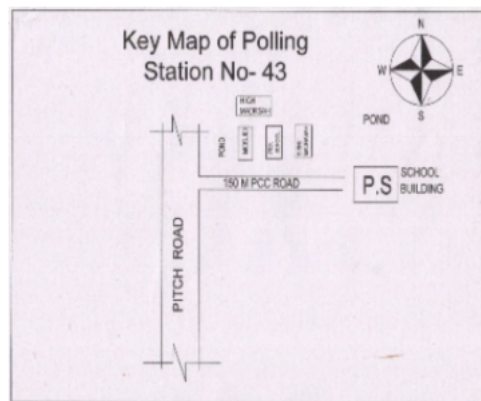

নির্বাচক নিবন্ধন আধিকারিকের স্বাক্ষর

Nazri Naksha

Google Map View

Polling Station Building Front View

Polling Station Front View

Cad View

Key MAP View

1 নাম : মহরুউমার আলি পিতার নাম: আব্দুল আলিম বাড়ির নং : n0176 বয়স : 35 লিঙ্গ : পুরুষ	AAF1244656 ফটো উপলব্ধ	2 নাম : সামিম বিবি স্বামীর নাম: আব্দুল আলিম বাড়ির নং : n0175 বয়স : 57 লিঙ্গ : মহিলা	MYH2823516 ফটো উপলব্ধ	3 নাম : তাজিবুর রহমান মণ্ডল পিতার নাম: মনিরুল ইসলাম বাড়ির নং : n0112 বয়স : 33 লিঙ্গ : পুরুষ	AAF1571017 ফটো উপলব্ধ
4 নাম : সাহানা জ বিবি স্বামীর নাম: মহঃ রাজিবুল ইসলাম বাড়ির নং : n0173 বয়স : 33 লিঙ্গ : মহিলা	AAF1466069 ফটো উপলব্ধ	5 নাম : গোলসেনা খাতুন পিতার নাম: কইয়ামুদ্দিন সেখ বাড়ির নং : n0162 বয়স : 38 লিঙ্গ : মহিলা	MYH2890325 ফটো উপলব্ধ	6 নাম : সয়েদা বিবি স্বামীর নাম: ফৈয়ুদ্দিন বাড়ির নং : n0162 বয়স : 56 লিঙ্গ : মহিলা	WB/42/292/555269 ফটো উপলব্ধ
7 নাম : রোজিনা বিবি স্বামীর নাম: সাবির আহমদ বাড়ির নং : n0160 বয়স : 29 লিঙ্গ : মহিলা	AAF1680206 ফটো উপলব্ধ	8 নাম : সেতামদ্দিন সেখ পিতার নাম: মহঃ এসরাইল সেখ বাড়ির নং : n0160 বয়স : 31 লিঙ্গ : পুরুষ	AAF1570472 ফটো উপলব্ধ	9 নাম : সাবির আহমদ পিতার নাম: আব্দুল ওদুদ বাড়ির নং : n0160 বয়স : 31 লিঙ্গ : পুরুষ	AAF1570480 ফটো উপলব্ধ
10 নাম : তাসকুরা বিবি স্বামীর নাম: মহঃ আকিমুদ্দিন বাড়ির নং : n0160 বয়স : 33 লিঙ্গ : মহিলা	AAF1372580 ফটো উপলব্ধ	11 নাম : রোজনিনা বিবি স্বামীর নাম: আলিমুদ্দিন সেখ বাড়ির নং : n0160 বয়স : 40 লিঙ্গ : মহিলা	MYH2890663 ফটো উপলব্ধ	12 নাম : মহঃ আকিমুদ্দিন পিতার নাম: মহঃ ইসরাইল বাড়ির নং : n0160 বয়স : 42 লিঙ্গ : পুরুষ	AAF2212983 ফটো উপলব্ধ
13 নাম : আলিমুদ্দিন সেখ পিতার নাম: এসরাইল মৌলভী বাড়ির নং : n0160 বয়স : 44 লিঙ্গ : পুরুষ	AAF2215952 ফটো উপলব্ধ	14 নাম : সাইফুদ্দিন সেখ পিতার নাম: এসরাইল মৌলভী বাড়ির নং : n0160 বয়স : 34 লিঙ্গ : পুরুষ	AAF1372598 ফটো উপলব্ধ	15 নাম : জোহরা বিবি স্বামীর নাম: মহিরুদ্দিন সেখ বাড়ির নং : n0169 বয়স : 59 লিঙ্গ : মহিলা	MYH2273837 ফটো উপলব্ধ
16 নাম : মনোআরা খাতুন স্বামীর নাম: বাবর আলি বাড়ির নং : n0168 বয়স : 34 লিঙ্গ : মহিলা	AAF1679802 ফটো উপলব্ধ	17 নাম : সায়োদা বিবি স্বামীর নাম: গিয়াসুদ্দিন সেখ বাড়ির নং : n0168 বয়স : 59 লিঙ্গ : মহিলা	AAF0166371 ফটো উপলব্ধ	18 নাম : নাসিমা বেগম স্বামীর নাম: মনিরুল সেখ বাড়ির নং : n0150 বয়স : 42 লিঙ্গ : মহিলা	AAF0167544 ফটো উপলব্ধ
19 নাম : সাইদা বিবি স্বামীর নাম: মনিরুল ইসলাম বাড়ির নং : n0150 বয়স : 51 লিঙ্গ : মহিলা	AAF1571157 ফটো উপলব্ধ	20 নাম : মনিরুল ইসলাম পিতার নাম: আব্দুল রফিক বাড়ির নং : n0150 বয়স : 55 লিঙ্গ : পুরুষ	AAF1372523 ফটো উপলব্ধ	21 নাম : খাইরুনেশা বেওয়া স্বামীর নাম: হাসান আলী বাড়ির নং : n0019 বয়স : 81 লিঙ্গ : মহিলা	WB/42/292/555327 ফটো উপলব্ধ
22 নাম : মুস্তাফিজুর রহমান পিতার নাম: মনিরুল ইসলাম বাড়ির নং : n0018 বয়স : 31 লিঙ্গ : পুরুষ	AAF1570662 ফটো উপলব্ধ	23 নাম : তুয়েরা বিবি স্বামীর নাম: মনিরুল ইসলাম বাড়ির নং : n0018 বয়স : 50 লিঙ্গ : মহিলা	AAF2214906 ফটো উপলব্ধ	24 নাম : জামালউদ্দিন সেখ পিতার নাম: মইমুর সেখ বাড়ির নং : n0015 বয়স : 37 লিঙ্গ : পুরুষ	MYH2891851 ফটো উপলব্ধ
25 নাম : জুলমা বিবি স্বামীর নাম: মইমুর বাড়ির নং : n0015 বয়স : 75 লিঙ্গ : মহিলা	MYH2598407 ফটো উপলব্ধ	26 নাম : মেরিনা বিবি স্বামীর নাম: আজাদ হোসেন বাড়ির নং : n0015 বয়স : 35 লিঙ্গ : মহিলা	AAF1570753 ফটো উপলব্ধ	27 নাম : আজাদ হোসেন পিতার নাম: মইমুর সেখ বাড়ির নং : n0015 বয়স : 41 লিঙ্গ : পুরুষ	MYH2890648 ফটো উপলব্ধ
28 নাম : মুকলেসুর রহমান পিতার নাম: মুজাহার সেখ বাড়ির নং : n0014 বয়স : 45 লিঙ্গ : পুরুষ	MYH2890911 ফটো উপলব্ধ	29 নাম : নাসিরা বিবি স্বামীর নাম: জাকির হোসেন বাড়ির নং : n0014 বয়স : 33 লিঙ্গ : মহিলা	AAF1466192 ফটো উপলব্ধ	30 নাম : জাকির হোসেন পিতার নাম: মুজাহার সেখ বাড়ির নং : n0014 বয়স : 50 লিঙ্গ : পুরুষ	AAF2216067 ফটো উপলব্ধ