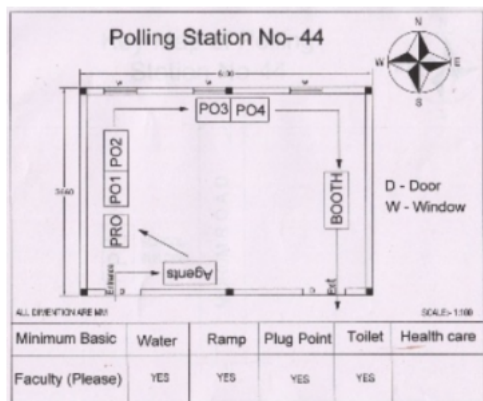

নির্বাচক নিবন্ধন আধিকারিকের স্বাক্ষর

Nazri Naksha

Google Map View

Polling Station Building Front View

Polling Station Front View

Cad View

Key MAP View

1 নাম : করিম সেখ পিতার নাম: আব্দুর রহিম বাড়ির নং : n0017 বয়স : 38 লিঙ্গ : পুরুষ	AAF1246644 ফটো উপলব্ধ	2 নাম : এব্রাহিম সেখ পিতার নাম: আব্দুর রহিম বাড়ির নং : n0017 বয়স : 41 লিঙ্গ : পুরুষ	MYH2591261 ফটো উপলব্ধ	3 নাম : আব্দুর রহিম পিতার নাম: নিরাস হাজী বাড়ির নং : n0017 বয়স : 64 লিঙ্গ : পুরুষ	WB/42/292/540185 ফটো উপলব্ধ
4 নাম : খালেদ সেখ পিতার নাম: আব্দুর রহমান বাড়ির নং : n0015 বয়স : 53 লিঙ্গ : পুরুষ	WB/42/292/540623 ফটো উপলব্ধ	5 নাম : রেহেনা খাতুন স্বামীর নাম: করিম সেখ বাড়ির নং : n0017 বয়স : 35 লিঙ্গ : মহিলা	AAF1246248 ফটো উপলব্ধ	6 নাম : আব্দুর পিতার নাম: ফিরোজ হোসেন বাড়ির নং : n0200 বয়স : 65 লিঙ্গ : পুরুষ	AAF2217339 ফটো উপলব্ধ
7 নাম : মাইনুল সেখ স্বামীর নাম: মোস্তাফিজ মাহিউদ্দিন বাড়ির নং : n0193 বয়স : 47 লিঙ্গ : মহিলা	MYH2591329 ফটো উপলব্ধ	8 নাম : সমিরউদ্দিন সেখ পিতার নাম: একতার সেখ বাড়ির নং : n0193 বয়স : 48 লিঙ্গ : পুরুষ	AAF2938579 ফটো উপলব্ধ	9 নাম : মাইনুল সেখ পিতার নাম: একতার সেখ বাড়ির নং : n0193 বয়স : 45 লিঙ্গ : পুরুষ	MYH2661502 ফটো উপলব্ধ
10 নাম : রবিউল আলম পিতার নাম: মুকুল সেখ বাড়ির নং : n0158 বয়স : 32 লিঙ্গ : পুরুষ	AAF1571215 ফটো উপলব্ধ	11 নাম : রেবিনা বিবি স্বামীর নাম: মুকুল সেখ বাড়ির নং : n0158 বয়স : 50 লিঙ্গ : মহিলা	WB/42/292/540527 ফটো উপলব্ধ	12 নাম : মমেনা বিবি স্বামীর নাম: তাসের আলী বাড়ির নং : n0158 বয়স : 69 লিঙ্গ : মহিলা	AAF2980746 ফটো উপলব্ধ
13 নাম : মবিনা বিবি স্বামীর নাম: আব্দুর রহমান বাড়ির নং : n0101 বয়স : 31 লিঙ্গ : মহিলা	AAF1571280 ফটো উপলব্ধ	14 নাম : মহম্মদ ইয়াসিন আলী পিতার নাম: সানুয়ার আলী বাড়ির নং : n0101 বয়স : 40 লিঙ্গ : পুরুষ	AAF0176602 ফটো উপলব্ধ	15 নাম : বাবুর আলী পিতার নাম: আলিরেজা সেখ বাড়ির নং : n0257 বয়স : 32 লিঙ্গ : পুরুষ	AAF1571223 ফটো উপলব্ধ
16 নাম : সোনাভান বিবি স্বামীর নাম: সাবির আলি বাড়ির নং : n0257 বয়স : 30 লিঙ্গ : মহিলা	AAF1790989 ফটো উপলব্ধ	17 নাম : মনোয়ারা বিবি স্বামীর নাম: আলি রেজা বাড়ির নং : n0257 বয়স : 53 লিঙ্গ : মহিলা	AAF2215697 ফটো উপলব্ধ	18 নাম : হাবিবা খাতুন স্বামীর নাম: মোস্তাফিজ সেখ বাড়ির নং : n0171 বয়স : 38 লিঙ্গ : মহিলা	MYH2888519 ফটো উপলব্ধ
19 নাম : সাবির আলি পিতার নাম: আলি রেজা বাড়ির নং : n0257 বয়স : 35 লিঙ্গ : পুরুষ	AAF1467380 ফটো উপলব্ধ	20 নাম : হাবিবুর রহমান পিতার নাম: মোকবুল হোসেন বাড়ির নং : n0226 বয়স : 49 লিঙ্গ : পুরুষ	WB/42/292/540614 ফটো উপলব্ধ	21 নাম : সাইরা বিবি স্বামীর নাম: মাইনুল হক বাড়ির নং : n0060 বয়স : 36 লিঙ্গ : মহিলা	AAF1246289 ফটো উপলব্ধ
22 নাম : মাইনুল হক পিতার নাম: আতাহার হোসেন বাড়ির নং : n0060 বয়স : 42 লিঙ্গ : পুরুষ	MYH2591162 ফটো উপলব্ধ	23 নাম : হাসনেবানু বিবি স্বামীর নাম: আতাহার হোসেন বাড়ির নং : n0060 বয়স : 66 লিঙ্গ : মহিলা	MYH0937417 ফটো উপলব্ধ	24 নাম : আনসারিয়া বিবি স্বামীর নাম: খলিল বাড়ির নং : n0018 বয়স : 86 লিঙ্গ : মহিলা	WB/42/292/540365 ফটো উপলব্ধ
25 নাম : রূপসেনারা বিবি স্বামীর নাম: আব্দুল হামিদ বাড়ির নং : n0023 বয়স : 42 লিঙ্গ : মহিলা	MYH2888352 ফটো উপলব্ধ	26 নাম : আব্দুল হামিদ পিতার নাম: মহ বজলে করিম বাড়ির নং : n0023 বয়স : 43 লিঙ্গ : পুরুষ	MYH2888345 ফটো উপলব্ধ	27 নাম : সেরিনা খাতুন পিতার নাম: আবুল খায়ের সেখ বাড়ির নং : n0223 বয়স : 37 লিঙ্গ : মহিলা	AAF1245240 ফটো উপলব্ধ
28 নাম : আব্দুল বাসির পিতার নাম: আব্দুর রউফ বাড়ির নং : n0116 বয়স : 58 লিঙ্গ : পুরুষ	AAF2219038 ফটো উপলব্ধ	29 নাম : সুনীত মাল পিতার নাম: বিশ্বনাথ মাল বাড়ির নং : n0141 বয়স : 36 লিঙ্গ : পুরুষ	AAF1036250 ফটো উপলব্ধ	30 নাম : নয়নতি মাল স্বামীর নাম: সুনীত মাল বাড়ির নং : n0141 বয়স : 35 লিঙ্গ : মহিলা	AAF1036268 ফটো উপলব্ধ