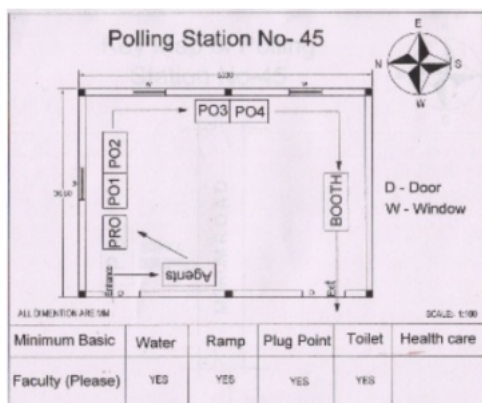

নির্বাচক নিবন্ধন আধিকারিকের স্বাক্ষর

Nazri Naksha

Google Map View

Polling Station Building Front View

Polling Station Front View

Cad View

Key MAP View

1 নাম : রমেনা বিবি স্বামীর নাম: মহঃ গিয়াসউদ্দিন বাড়ির নং : n0163 বয়স : 60 লিঙ্গ : মহিলা	AAF2219731 ফটো উপলব্ধ	2 নাম : রাফিকুল হক পিতার নাম: রেজামিন সেখ বাড়ির নং : n0174 বয়স : 38 লিঙ্গ : পুরুষ	AAF1246677 ফটো উপলব্ধ	3 নাম : বানু বিবি স্বামীর নাম: রবিউল সেখ বাড়ির নং : n0167 বয়স : 35 লিঙ্গ : মহিলা	AAF1036284 ফটো উপলব্ধ
4 নাম : রবিউল সেখ পিতার নাম: মিকচাঁদ সেখ বাড়ির নং : n0167 বয়স : 36 লিঙ্গ : পুরুষ	AAF1036276 ফটো উপলব্ধ	5 নাম : মাসিরা বিবি স্বামীর নাম: মিকচাঁদ সেখ বাড়ির নং : n0167 বয়স : 63 লিঙ্গ : মহিলা	MYH2820793 ফটো উপলব্ধ	6 নাম : সাবিনা খাতুন স্বামীর নাম: কামাল হাসান বাড়ির নং : n0163 বয়স : 36 লিঙ্গ : মহিলা	MYH2944916 ফটো উপলব্ধ
7 নাম : আব্দুল মালেক পিতার নাম: আবুতাহের বাড়ির নং : n0121 বয়স : 35 লিঙ্গ : পুরুষ	AAF1246776 ফটো উপলব্ধ	8 নাম : নারগিসা বিবি স্বামীর নাম: আবুতাহের বাড়ির নং : n0121 বয়স : 57 লিঙ্গ : মহিলা	AAF3051745 ফটো উপলব্ধ	9 নাম : আব্দুস সালেক পিতার নাম: আবু তাহের বাড়ির নং : n0121 বয়স : 29 লিঙ্গ : পুরুষ	AAF1791334 ফটো উপলব্ধ
10 নাম : আব্দুল খালেক পিতার নাম: আবু তাহের বাড়ির নং : n0121 বয়স : 30 লিঙ্গ : পুরুষ	AAF1680701 ফটো উপলব্ধ	11 নাম : আবু তাহের পিতার নাম: বুজুর্জামান সেখ বাড়ির নং : n0121 বয়স : 58 লিঙ্গ : পুরুষ	MYH1335942 ফটো উপলব্ধ	12 নাম : আওলিয়া বিবি স্বামীর নাম: নেজামুদ্দিন সেখ বাড়ির নং : n0117 বয়স : 51 লিঙ্গ : মহিলা	AAF2220630 ফটো উপলব্ধ
13 নাম : আপেল সেখ পিতার নাম: বানীএসরাইল বাড়ির নং : n0117 বয়স : 61 লিঙ্গ : পুরুষ	AAF2218402 ফটো উপলব্ধ	14 নাম : নূরতাজ বেগম স্বামীর নাম: কুদরতএ খোদা বাড়ির নং : n0062 বয়স : 48 লিঙ্গ : মহিলা	MYH2888956 ফটো উপলব্ধ	15 নাম : সেলিমা বিবি স্বামীর নাম: মনিরুজ্জামান বাড়ির নং : n0062 বয়স : 47 লিঙ্গ : মহিলা	AAF2222917 ফটো উপলব্ধ
16 নাম : হাসিবুল ইসলাম পিতার নাম: মনিরুজ্জামান বাড়ির নং : n0062 বয়স : 35 লিঙ্গ : পুরুষ	AAF1246198 ফটো উপলব্ধ	17 নাম : সব্বিবা বিবি স্বামীর নাম: আঃ খোদাবক্স বাড়ির নং : n0058 বয়স : 58 লিঙ্গ : মহিলা	WB/42/292/543249 ফটো উপলব্ধ	18 নাম : হাবিবুর রহমান পিতার নাম: দাউদ আলী বাড়ির নং : n0049 বয়স : 39 লিঙ্গ : পুরুষ	MYH2662492 ফটো উপলব্ধ
19 নাম : সেবিনা বিবি স্বামীর নাম: এমামুল হক বাড়ির নং : n0049 বয়স : 59 লিঙ্গ : মহিলা	AAF1246735 ফটো উপলব্ধ	20 নাম : এমামুল হক পিতার নাম: আব্দুর রফিক বাড়ির নং : n0049 বয়স : 67 লিঙ্গ : পুরুষ	AAF1246685 ফটো উপলব্ধ	21 নাম : আনোয়ারা বিবি স্বামীর নাম: আঃ রাফিক বাড়ির নং : n0049 বয়স : 76 লিঙ্গ : মহিলা	WB/42/292/543176 ফটো উপলব্ধ
22 নাম : রাকিদা বেগম স্বামীর নাম: মিলটন সেখ বাড়ির নং : n0047 বয়স : 36 লিঙ্গ : মহিলা	AAF1036565 ফটো উপলব্ধ	23 নাম : সাহিদা বিবি স্বামীর নাম: মহঃ রিয়াজুদ্দিন আলি বাড়ির নং : n0036 বয়স : 51 লিঙ্গ : মহিলা	MYH2267524 ফটো উপলব্ধ	24 নাম : বিল্টু সেখ পিতার নাম: আব্দুল্লাহ সেখ বাড়ির নং : n0089 বয়স : 31 লিঙ্গ : পুরুষ	AAF1571702 ফটো উপলব্ধ
25 নাম : কাবির সেখ পিতার নাম: আব্দুল্লা সেখ বাড়ির নং : n0089 বয়স : 32 লিঙ্গ : পুরুষ	AAF1571843 ফটো উপলব্ধ	26 নাম : আয়েসা সিদ্দিকা বিবি স্বামীর নাম: মহঃ আবদুল্লা বাড়ির নং : n0089 বয়স : 55 লিঙ্গ : মহিলা	WB/42/292/543476 ফটো উপলব্ধ	27 নাম : আব্দুল্লা সেখ পিতার নাম: আব্দুল্লা সেখ বাড়ির নং : n0089 বয়স : 53 লিঙ্গ : পুরুষ	AAF2222461 ফটো উপলব্ধ
28 নাম : ফিরোজা বিবি স্বামীর নাম: সামিকুল হক বাড়ির নং : n0088 বয়স : 59 লিঙ্গ : মহিলা	MYH1335827 ফটো উপলব্ধ	29 নাম : বিটেন পিতার নাম: আলমচাঁদ বাড়ির নং : n0078 বয়স : 30 লিঙ্গ : পুরুষ	AAF1680784 ফটো উপলব্ধ	30 নাম : ফিরোজা খাতুন স্বামীর নাম: রবেল সেখ বাড়ির নং : n0082 বয়স : 31 লিঙ্গ : মহিলা	AAF1572080 ফটো উপলব্ধ