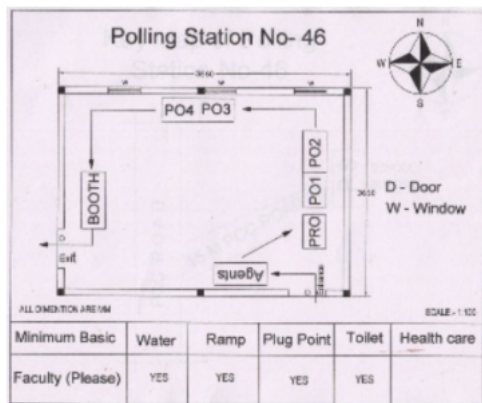

নির্বাচক নিবন্ধন আধিকারিকের স্বাক্ষর

Nazri Naksha

Google Map View

Polling Station Building Front View

Polling Station Front View

Cad View

Key MAP View

1 নাম : জানকি মাল মায়ের নাম: সিমন্তি মাল বাড়ির নং : n0073 বয়স : 46 লিঙ্গ : মহিলা	MYH2594299 ফটো উপলব্ধ	2 নাম : মানব মাল পিতার নাম: রাজু মাল বাড়ির নং : n0073 বয়স : 31 লিঙ্গ : পুরুষ	AAF1572452 ফটো উপলব্ধ	3 নাম : প্রনব মাল পিতার নাম: রাজু মাল বাড়ির নং : n0073 বয়স : 33 লিঙ্গ : পুরুষ	AAF1467463 ফটো উপলব্ধ
4 নাম : রাজু মাল পিতার নাম: ভরত মাল বাড়ির নং : n0073 বয়স : 48 লিঙ্গ : পুরুষ	MYH2594281 ফটো উপলব্ধ	5 নাম : বৃন্দা মাল স্বামীর নাম: ভীম মাল বাড়ির নং : n0073 বয়স : 51 লিঙ্গ : মহিলা	WB/42/292/546174 ফটো উপলব্ধ	6 নাম : ভীম মাল পিতার নাম: ভরত মাল বাড়ির নং : n0073 বয়স : 53 লিঙ্গ : পুরুষ	WB/42/292/546263 ফটো উপলব্ধ
7 নাম : কানন মাল স্বামীর নাম: ভরত মাল বাড়ির নং : n0073 বয়স : 67 লিঙ্গ : মহিলা	AAF1037134 ফটো উপলব্ধ	8 নাম : বিজয়া ভাস্কর স্বামীর নাম: হরিপদ ভাস্কর বাড়ির নং : n0046 বয়স : 80 লিঙ্গ : মহিলা	AAF2286664 ফটো উপলব্ধ	9 নাম : বকুল ভাস্কর পিতার নাম: হরিপদ ভাস্কর বাড়ির নং : n0046 বয়স : 85 লিঙ্গ : পুরুষ	AAF2286656 ফটো উপলব্ধ
10 নাম : হাবল মাল মায়ের নাম: সৌভাগ্য মাল বাড়ির নং : n0033 বয়স : 38 লিঙ্গ : পুরুষ	MYH2889004 ফটো উপলব্ধ	11 নাম : রাখী মাল স্বামীর নাম: হাবল মাল বাড়ির নং : n0033 বয়স : 31 লিঙ্গ : মহিলা	AAF1681444 ফটো উপলব্ধ	12 নাম : রতন মহলদার পিতার নাম: দুলু মহলদার বাড়ির নং : n0116 বয়স : 63 লিঙ্গ : পুরুষ	AAF2286276 ফটো উপলব্ধ
13 নাম : বিশাখা মহলদার স্বামীর নাম: রতন মহলদার বাড়ির নং : n0116 বয়স : 59 লিঙ্গ : মহিলা	AAF2286292 ফটো উপলব্ধ	14 নাম : পার্থ মহলদার পিতার নাম: রতন মহলদার বাড়ির নং : n0116 বয়স : 34 লিঙ্গ : পুরুষ	AAF1247006 ফটো উপলব্ধ	15 নাম : নমিতা মাল স্বামীর নাম: প্রনব মাল বাড়ির নং : n0073 বয়স : 29 লিঙ্গ : মহিলা	AAF1871359 ফটো উপলব্ধ
16 নাম : রূপালী মাল স্বামীর নাম: প্রদীপকুমার মাল বাড়ির নং : n0141 বয়স : 53 লিঙ্গ : মহিলা	AAF2286185 ফটো উপলব্ধ	17 নাম : শ্যামলী কোনাই স্বামীর নাম: পবন কোনাই বাড়ির নং : n0011 বয়স : 31 লিঙ্গ : মহিলা	AAF1871375 ফটো উপলব্ধ	18 নাম : গীতা কোনাই স্বামীর নাম: কার্তিক কোনাই বাড়ির নং : n0013 বয়স : 38 লিঙ্গ : মহিলা	AAF1936418 ফটো উপলব্ধ
19 নাম : জয়ন্তি কোনাই স্বামীর নাম: রঞ্জন কোনাই বাড়ির নং : n0010 বয়স : 35 লিঙ্গ : মহিলা	AAF1871235 ফটো উপলব্ধ	20 নাম : সুদীপ্ত কোনাই পিতার নাম: নিরঞ্জন কোনাই বাড়ির নং : এন0121 বয়স : 21 লিঙ্গ : পুরুষ	AAF2866440 ফটো উপলব্ধ	21 নাম : রুমা কোনাই স্বামীর নাম: সর্বেশ্বর কোনাই বাড়ির নং : এন0153 বয়স : 21 লিঙ্গ : মহিলা	AAF2911097 ফটো উপলব্ধ
22 নাম : রিতা কোনাই স্বামীর নাম: বিশ্বনাথ কোনাই বাড়ির নং : n0066 বয়স : 34 লিঙ্গ : মহিলা	AAF1247220 ফটো উপলব্ধ	23 নাম : রাজেশ কোনাই পিতার নাম: হাবোল কোনাই বাড়ির নং : n0152 বয়স : 27 লিঙ্গ : পুরুষ	AAF1954148 ফটো উপলব্ধ	24 নাম : সর্বেশ্বর কোনাই পিতার নাম: কার্তিক কোনাই বাড়ির নং : n0153 বয়স : 27 লিঙ্গ : পুরুষ	AAF1954155 ফটো উপলব্ধ
25 নাম : সাগর কোনাই পিতার নাম: জহরলাল কোনাই বাড়ির নং : নিউ বয়স : 23 লিঙ্গ : পুরুষ	AAF2764199 ফটো উপলব্ধ	26 নাম : চম্পক কোনাই পিতার নাম: জয়দেব কোনাই বাড়ির নং : নিউ বয়স : 23 লিঙ্গ : পুরুষ	AAF2764215 ফটো উপলব্ধ	27 নাম : ঈশ্বর কোনাই পিতার নাম: কার্তিক কোনাই বাড়ির নং : নিউ বয়স : 23 লিঙ্গ : পুরুষ	AAF2764207 ফটো উপলব্ধ
28 নাম : দীপক কোনাই পিতার নাম: বিশ্বনাথ কোনাই বাড়ির নং : নবগ্রাম বয়স : 21 লিঙ্গ : পুরুষ	AAF2866499 ফটো উপলব্ধ	29 নাম : গীতারানী কোনাই স্বামীর নাম: টগর কোনাই বাড়ির নং : n0117 বয়স : 67 লিঙ্গ : মহিলা	WB/42/292/546031 ফটো উপলব্ধ	30 নাম : ফুলু কোনাই স্বামীর নাম: তারাপদ কোনাই বাড়ির নং : n0111 বয়স : 63 লিঙ্গ : মহিলা	AAF2286201 ফটো উপলব্ধ