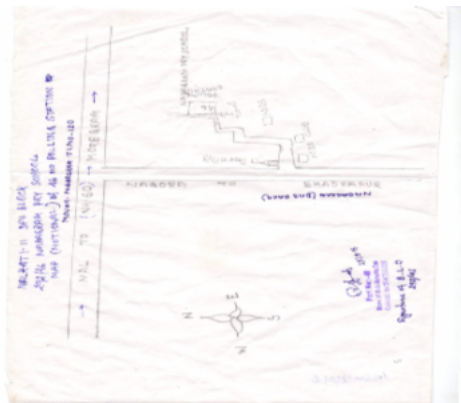

নির্বাচক নিবন্ধন আধিকারিকের স্বাক্ষর

Nazri Naksha

Google Map View

Polling Station Building Front View

Polling Station Front View

Cad View

Key MAP View

1 নাম : জানকি মাল মায়ের নাম: সিমন্তি মাল বাড়ির নং : n0073 বয়স : 46 লিঙ্গ : মহিলা	MYH2594299 ফটো উপলব্ধ	2 নাম : মানব মাল পিতার নাম: রাজু মাল বাড়ির নং : n0073 বয়স : 31 লিঙ্গ : পুরুষ	AAF1572452 ফটো উপলব্ধ	3 নাম : প্রনব মাল পিতার নাম: রাজু মাল বাড়ির নং : n0073 বয়স : 33 লিঙ্গ : পুরুষ	AAF1467463 ফটো উপলব্ধ
4 নাম : রাজু মাল পিতার নাম: ভরত মাল বাড়ির নং : n0073 বয়স : 48 লিঙ্গ : পুরুষ	MYH2594281 ফটো উপলব্ধ	5 নাম : বৃন্দা মাল স্বামীর নাম: ভীম মাল বাড়ির নং : n0073 বয়স : 51 লিঙ্গ : মহিলা	WB/42/292/546174 ফটো উপলব্ধ	6 নাম : ভীম মাল পিতার নাম: ভরত মাল বাড়ির নং : n0073 বয়স : 53 লিঙ্গ : পুরুষ	WB/42/292/546263 ফটো উপলব্ধ
7 নাম : কানন মাল স্বামীর নাম: ভরত মাল বাড়ির নং : n0073 বয়স : 67 লিঙ্গ : মহিলা	AAF1037134 ফটো উপলব্ধ	8 নাম : বিজয়া ভাস্কর স্বামীর নাম: হরিপদ ভাস্কর বাড়ির নং : n0046 বয়স : 80 লিঙ্গ : মহিলা	AAF2286664 ফটো উপলব্ধ	9 নাম : বকুল ভাস্কর পিতার নাম: হরিপদ ভাস্কর বাড়ির নং : n0046 বয়স : 85 লিঙ্গ : পুরুষ	AAF2286656 ফটো উপলব্ধ
10 নাম : হাবল মাল মায়ের নাম: সৌভাগ্য মাল বাড়ির নং : n0033 বয়স : 38 লিঙ্গ : পুরুষ	MYH2889004 ফটো উপলব্ধ	11 নাম : রাখী মাল স্বামীর নাম: হাবল মাল বাড়ির নং : n0033 বয়স : 31 লিঙ্গ : মহিলা	AAF1681444 ফটো উপলব্ধ	12 নাম : রতন মহলদার পিতার নাম: দুলু মহলদার বাড়ির নং : n0116 বয়স : 63 লিঙ্গ : পুরুষ	AAF2286276 ফটো উপলব্ধ
13 নাম : বিশাখা মহলদার স্বামীর নাম: রতন মহলদার বাড়ির নং : n0116 বয়স : 59 লিঙ্গ : মহিলা	AAF2286292 ফটো উপলব্ধ	14 নাম : পার্থ মহলদার পিতার নাম: রতন মহলদার বাড়ির নং : n0116 বয়স : 34 লিঙ্গ : পুরুষ	AAF1247006 ফটো উপলব্ধ	15 নাম : নমিতা মাল স্বামীর নাম: প্রনব মাল বাড়ির নং : n0073 বয়স : 29 লিঙ্গ : মহিলা	AAF1871359 ফটো উপলব্ধ
16 নাম : রূপালী মাল স্বামীর নাম: প্রদীপকুমার মাল বাড়ির নং : n0141 বয়স : 53 লিঙ্গ : মহিলা	AAF2286185 ফটো উপলব্ধ	17 নাম : শ্যামলী কোনাই স্বামীর নাম: পবন কোনাই বাড়ির নং : n0011 বয়স : 31 লিঙ্গ : মহিলা	AAF1871375 ফটো উপলব্ধ	18 নাম : গীতা কোনাই স্বামীর নাম: কার্তিক কোনাই বাড়ির নং : n0013 বয়স : 38 লিঙ্গ : মহিলা	AAF1936418 ফটো উপলব্ধ
19 নাম : জয়ন্তি কোনাই স্বামীর নাম: রঞ্জন কোনাই বাড়ির নং : n0010 বয়স : 35 লিঙ্গ : মহিলা	AAF1871235 ফটো উপলব্ধ	20 নাম : সুদীপ্ত কোনাই পিতার নাম: নিরঞ্জন কোনাই বাড়ির নং : এন0121 বয়স : 21 লিঙ্গ : পুরুষ	AAF2866440 ফটো উপলব্ধ	21 নাম : রুমা কোনাই স্বামীর নাম: সর্বেশ্বর কোনাই বাড়ির নং : এন0153 বয়স : 21 লিঙ্গ : মহিলা	AAF2911097 ফটো উপলব্ধ
22 নাম : রিতা কোনাই স্বামীর নাম: বিশ্বনাথ কোনাই বাড়ির নং : n0066 বয়স : 34 লিঙ্গ : মহিলা	AAF1247220 ফটো উপলব্ধ	23 নাম : রাজেশ কোনাই পিতার নাম: হাবোল কোনাই বাড়ির নং : n0152 বয়স : 27 লিঙ্গ : পুরুষ	AAF1954148 ফটো উপলব্ধ	24 নাম : সর্বেশ্বর কোনাই পিতার নাম: কার্তিক কোনাই বাড়ির নং : n0153 বয়স : 27 লিঙ্গ : পুরুষ	AAF1954155 ফটো উপলব্ধ
25 নাম : সাগর কোনাই পিতার নাম: জহরলাল কোনাই বাড়ির নং : নিউ বয়স : 23 লিঙ্গ : পুরুষ	AAF2764199 ফটো উপলব্ধ	26 নাম : চম্পক কোনাই পিতার নাম: জয়দেব কোনাই বাড়ির নং : নিউ বয়স : 23 লিঙ্গ : পুরুষ	AAF2764215 ফটো উপলব্ধ	27 নাম : ঈশ্বর কোনাই পিতার নাম: কার্তিক কোনাই বাড়ির নং : নিউ বয়স : 23 লিঙ্গ : পুরুষ	AAF2764207 ফটো উপলব্ধ
28 নাম : দীপক কোনাই পিতার নাম: বিশ্বনাথ কোনাই বাড়ির নং : নবগ্রাম বয়স : 21 লিঙ্গ : পুরুষ	AAF2866499 ফটো উপলব্ধ	29 নাম : গীতারানী কোনাই স্বামীর নাম: টগর কোনাই বাড়ির নং : n0117 বয়স : 67 লিঙ্গ : মহিলা	WB/42/292/546031 ফটো উপলব্ধ	30 নাম : ফুলু কোনাই স্বামীর নাম: তারাপদ কোনাই বাড়ির নং : n0111 বয়স : 63 লিঙ্গ : মহিলা	AAF2286201 ফটো উপলব্ধ